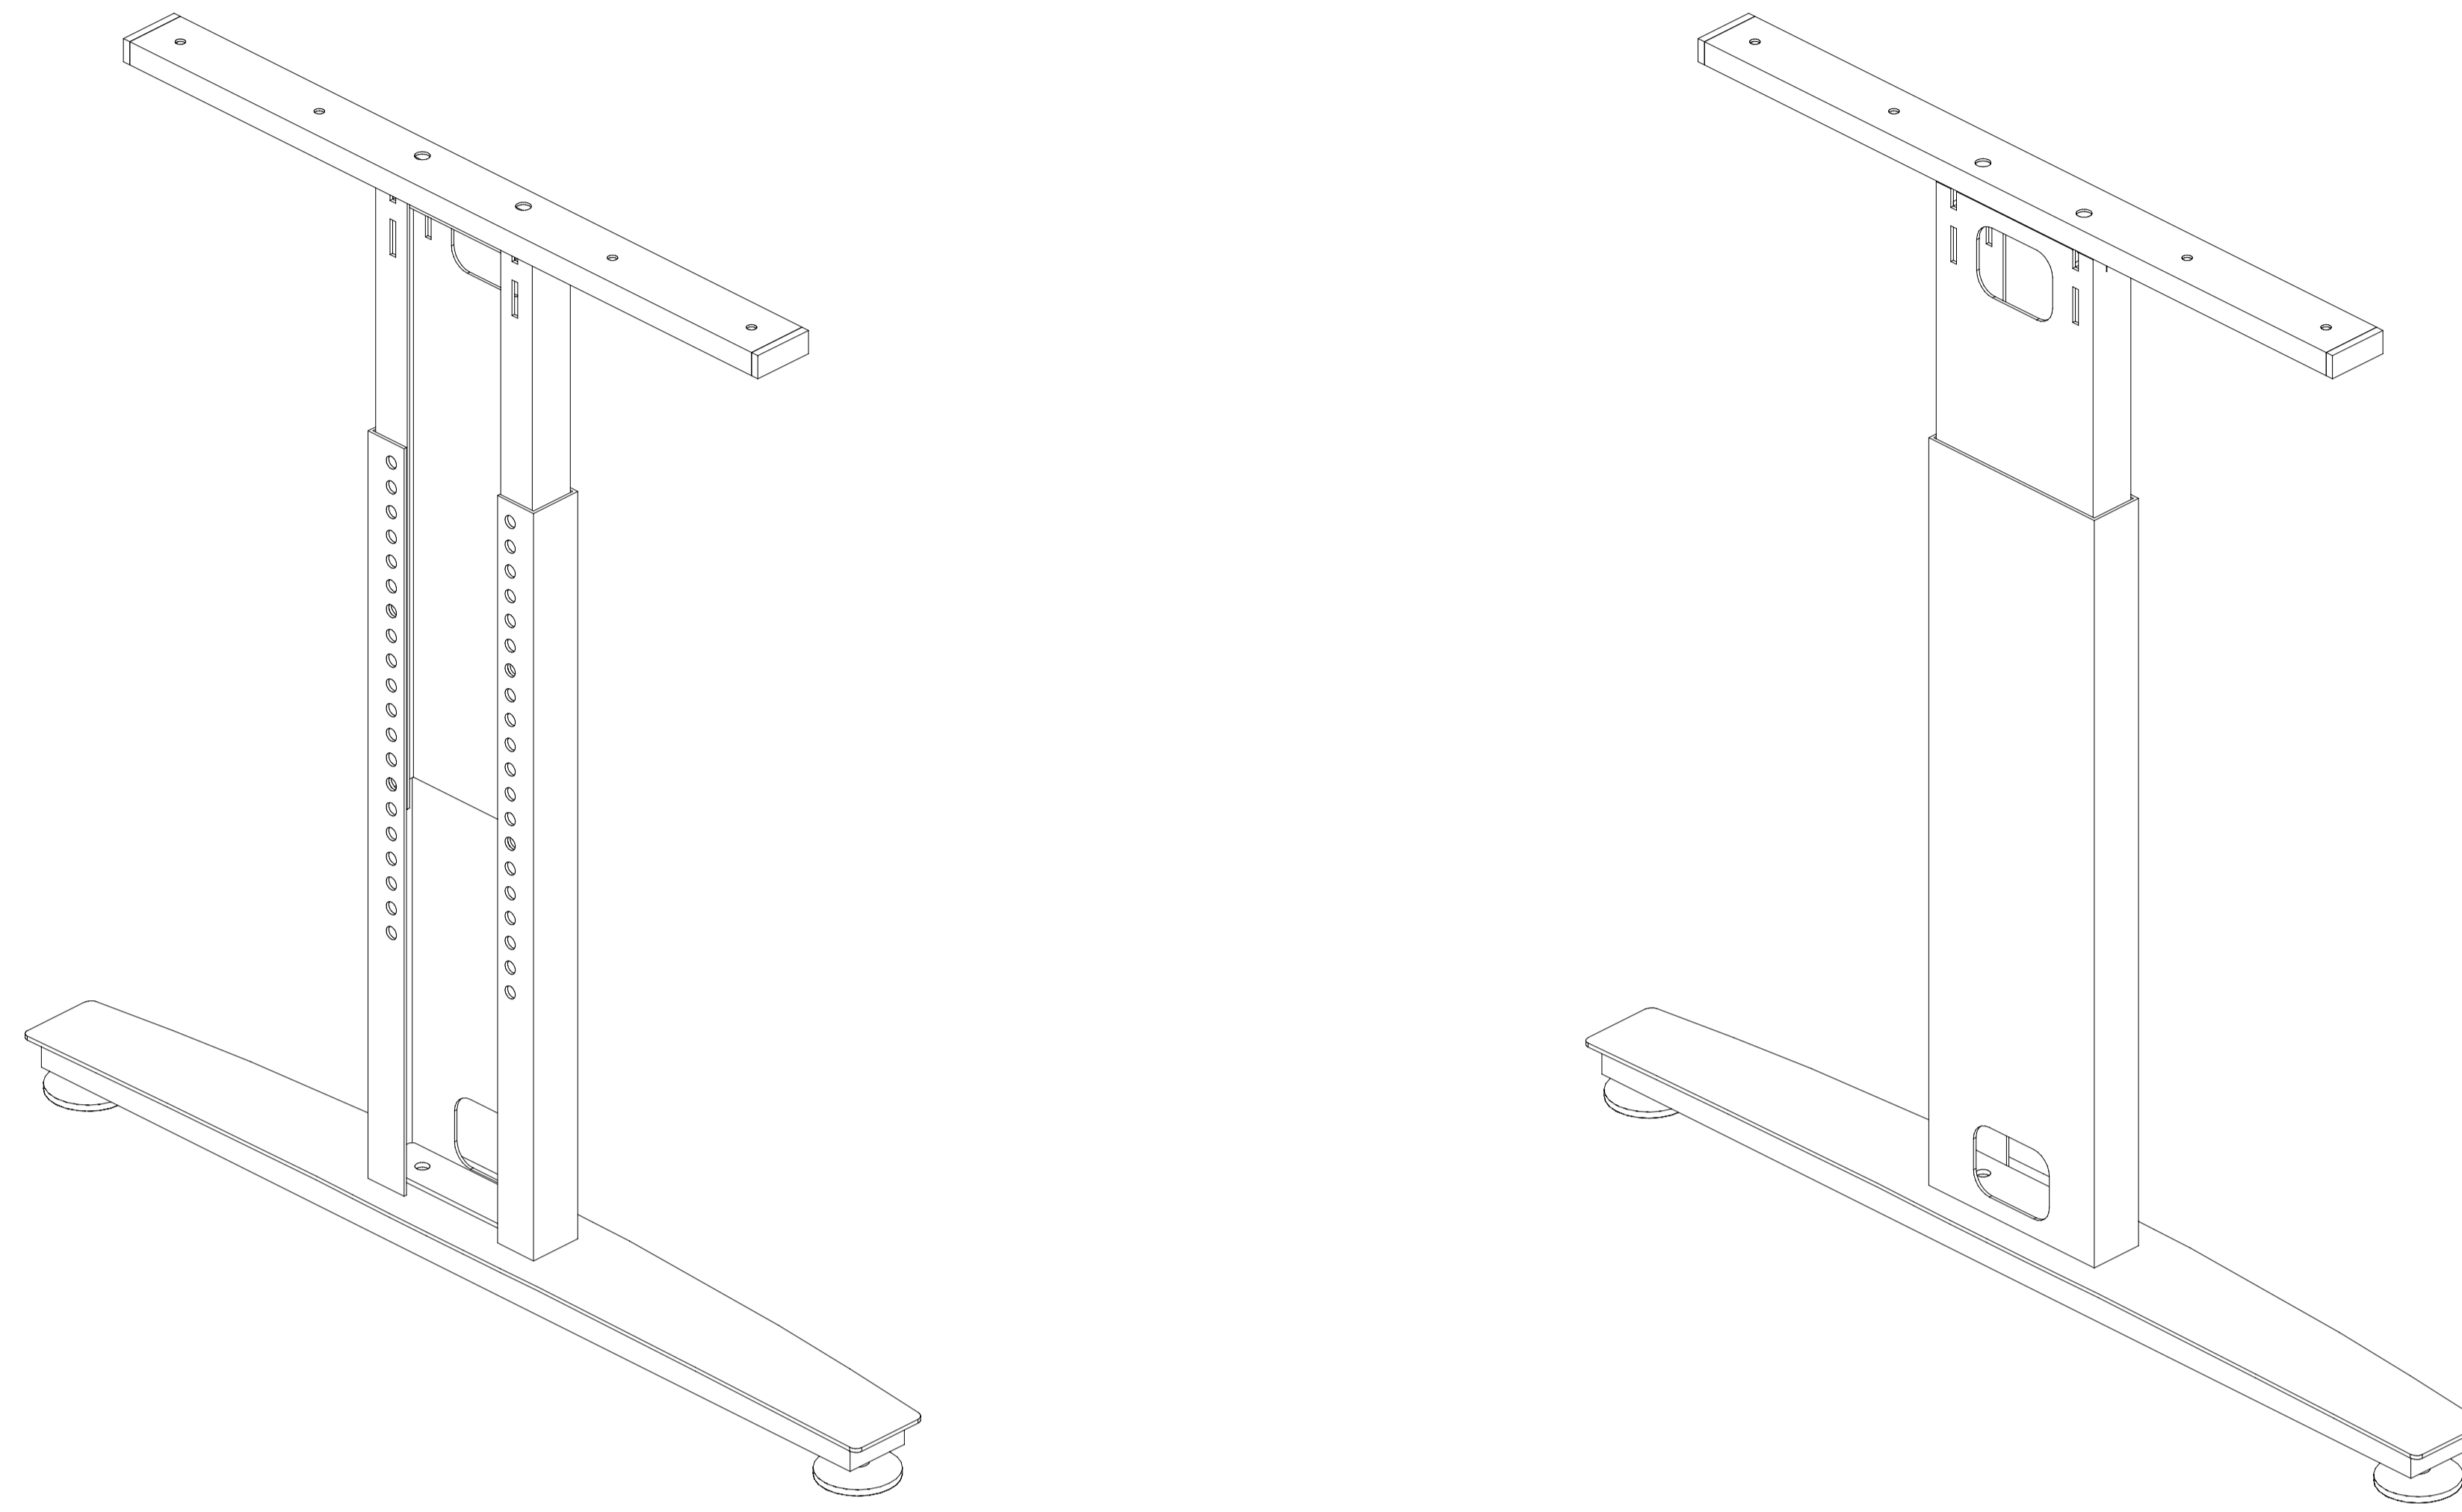

GRUPA III GROUP III

STELAŻ BIURKA REGULOWANY
STEEL LEGS HEIGHT ADJUSTABLE
ST 224 R

MILA DESIGN

ST 224 R
* 700 - 800 mm