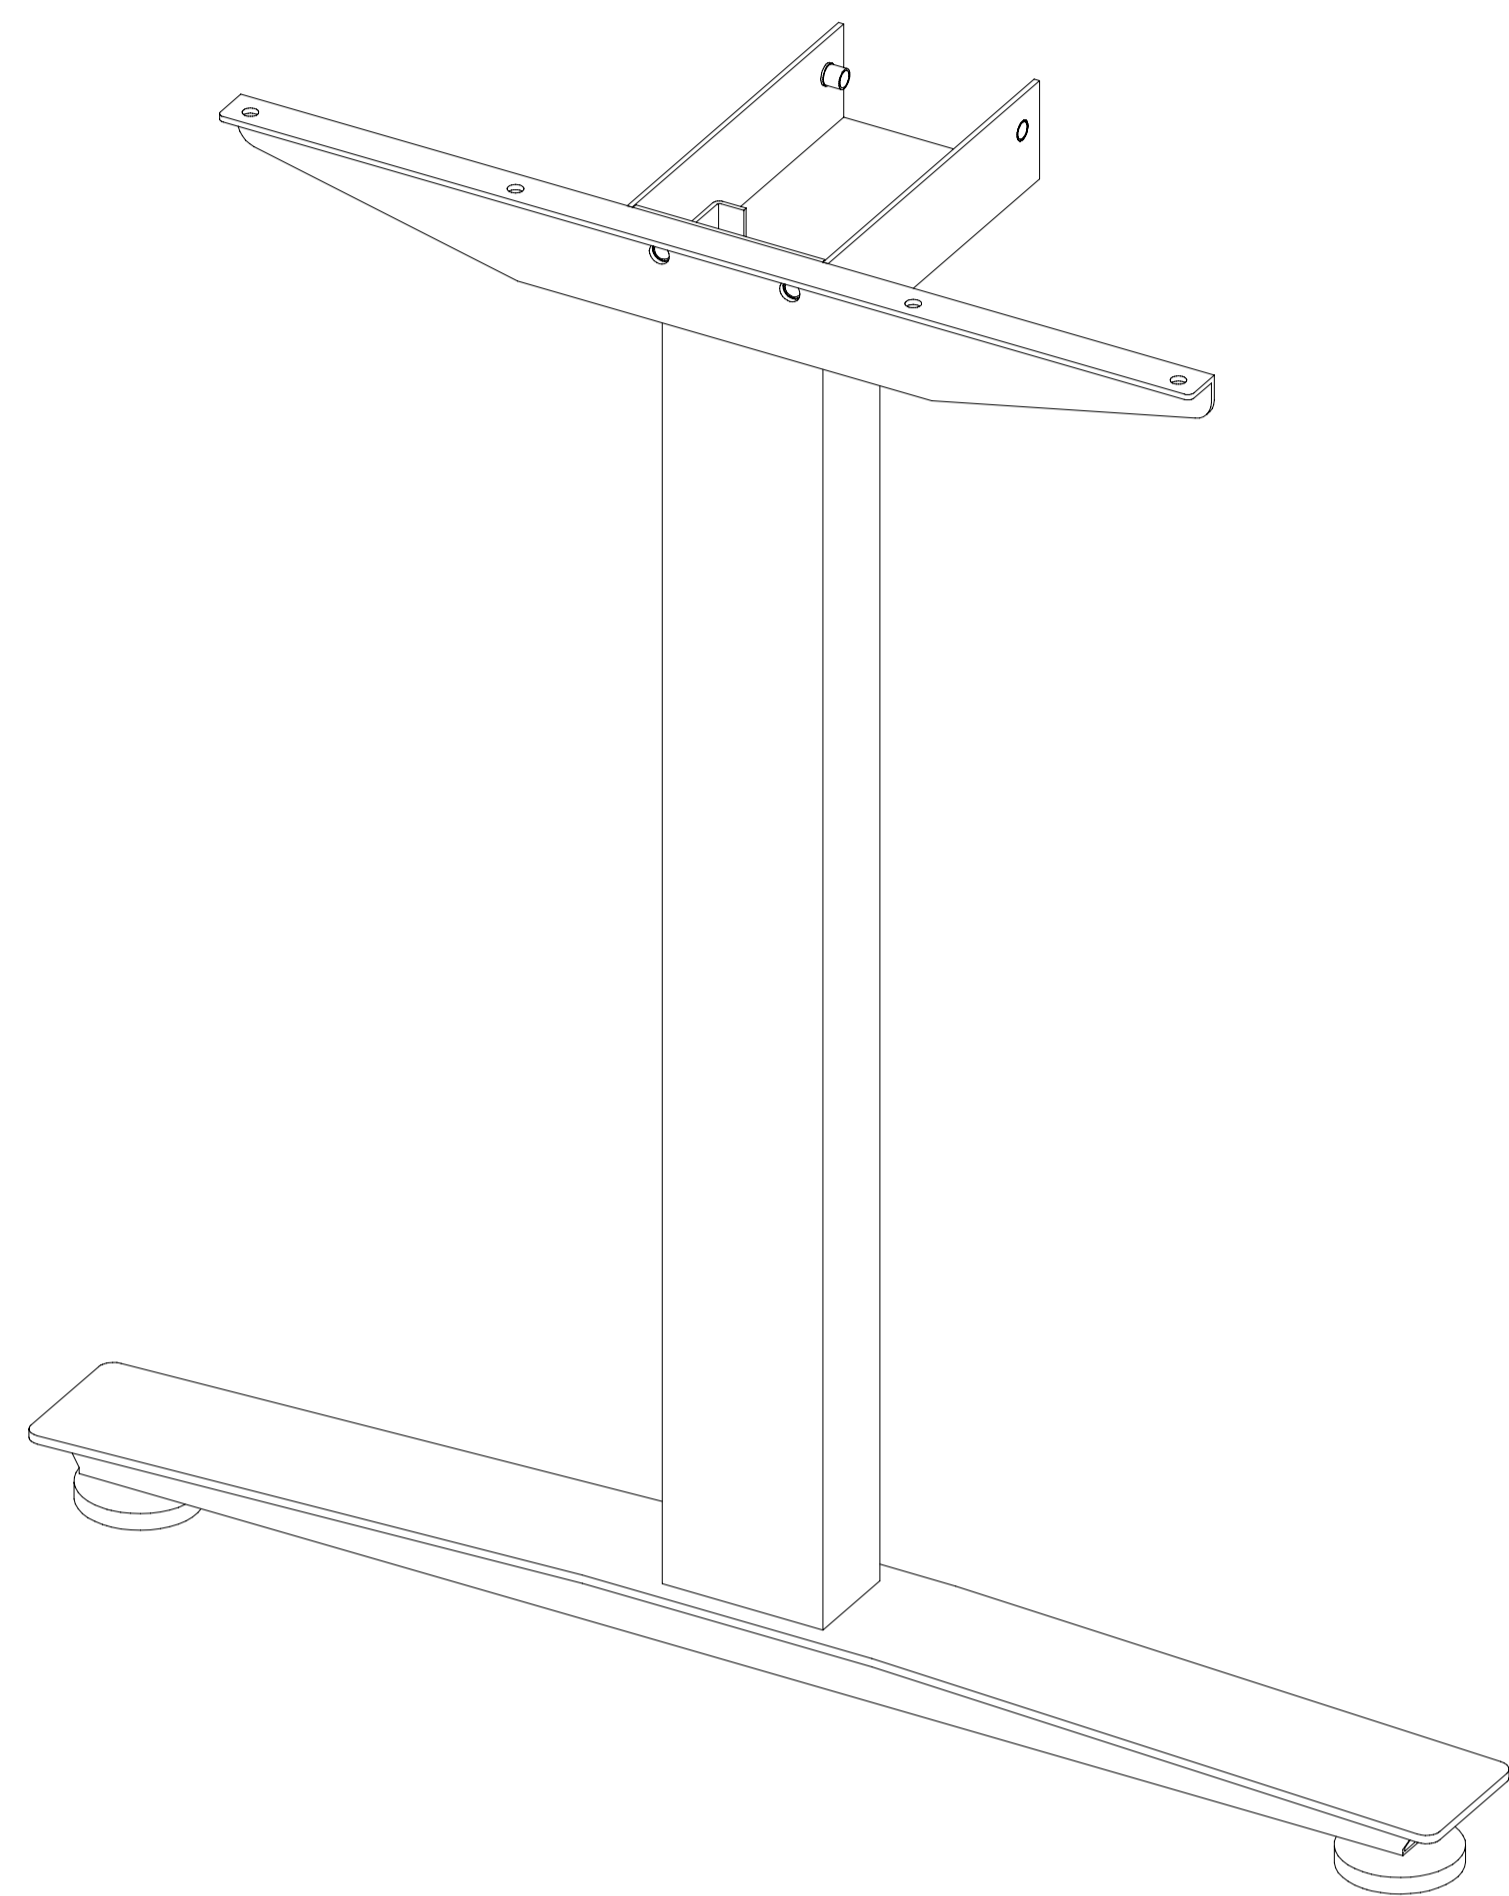

LINEAR

STELAŽ
STEEL LEGS
LN 3602

MILA DESIGN

LN 3602
* 700 - 800 mm