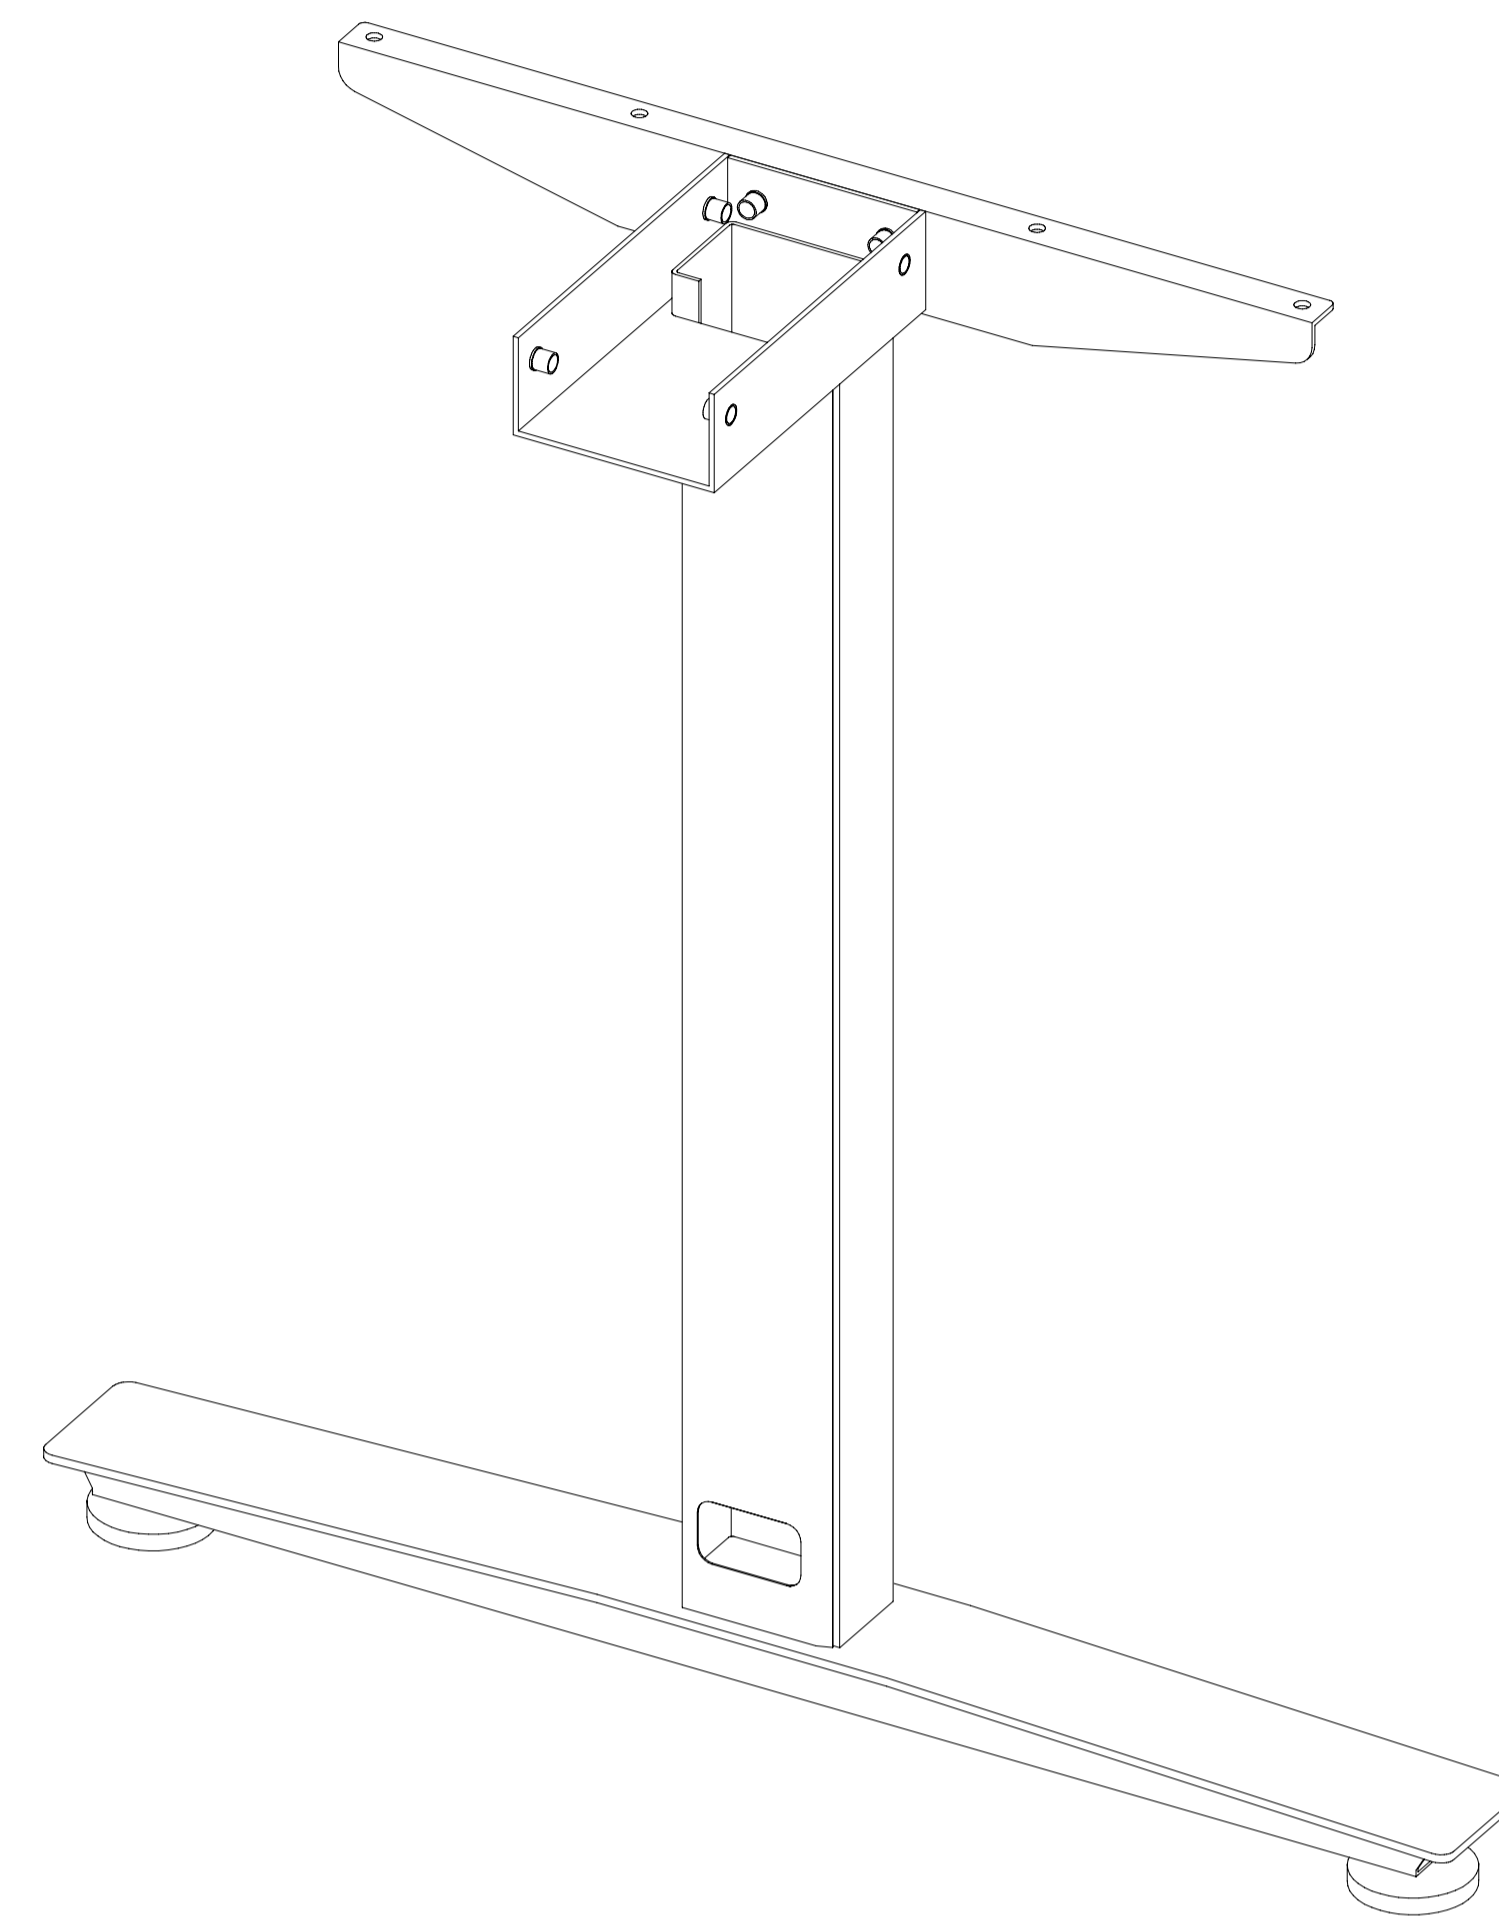

LINEAR

STELAŽ
STEEL LEGS
LN 3602

MILA DESIGN

LN 3602
* 700 - 800 mm