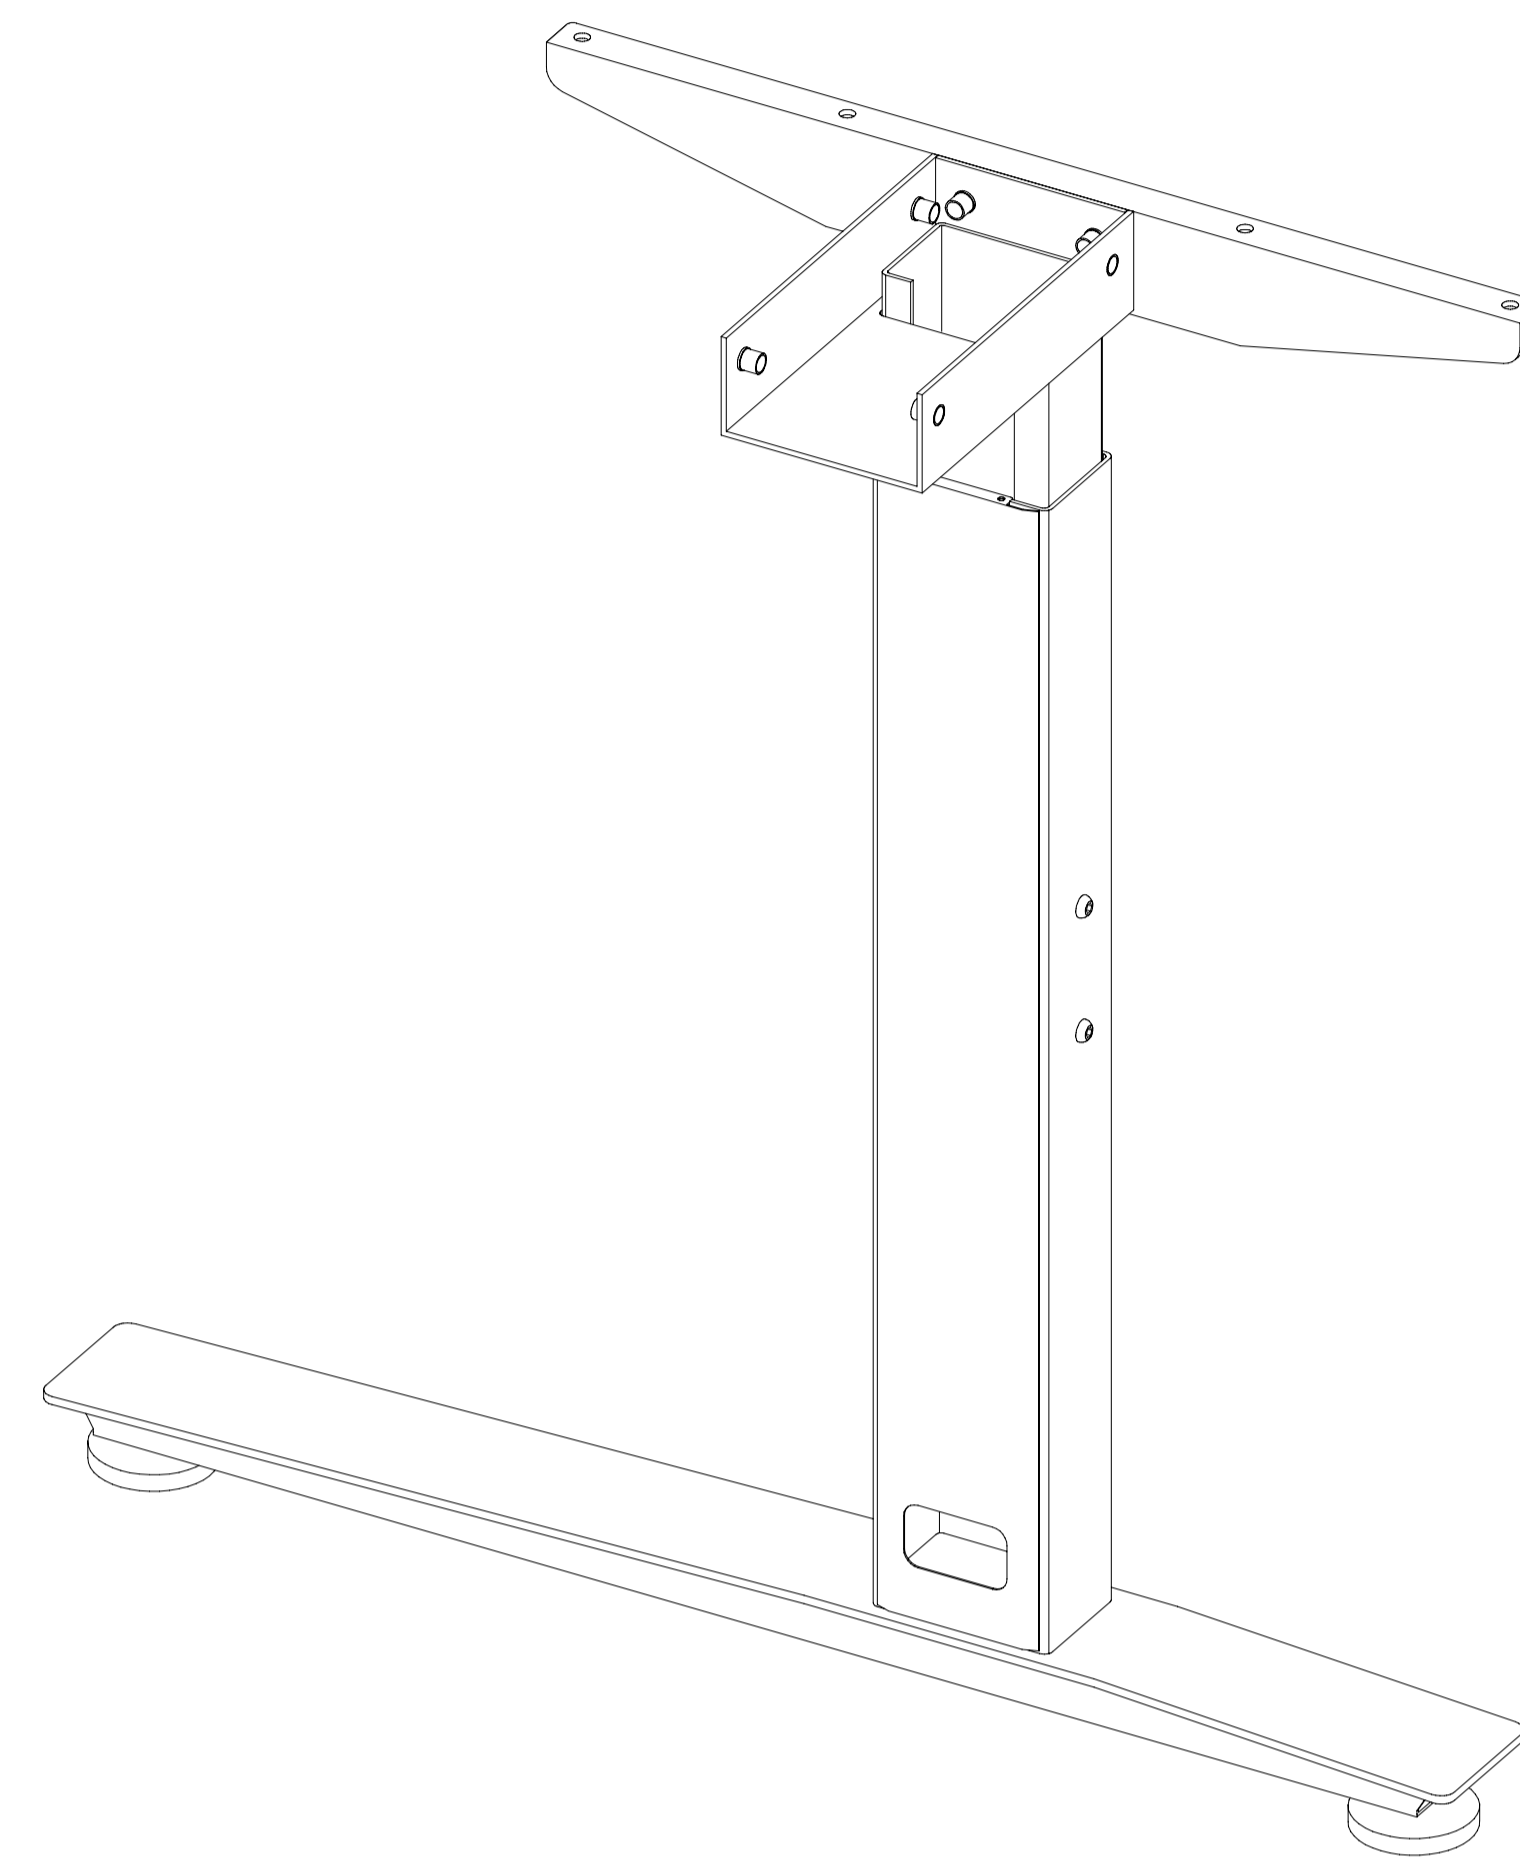

LINEAR

STELAŻ REGULOWANY
STEEL LEGS HEIGHT ADJUSTABLE
LN 3601 R

MILA DESIGN

LN 3601 R
* 700 - 800 mm