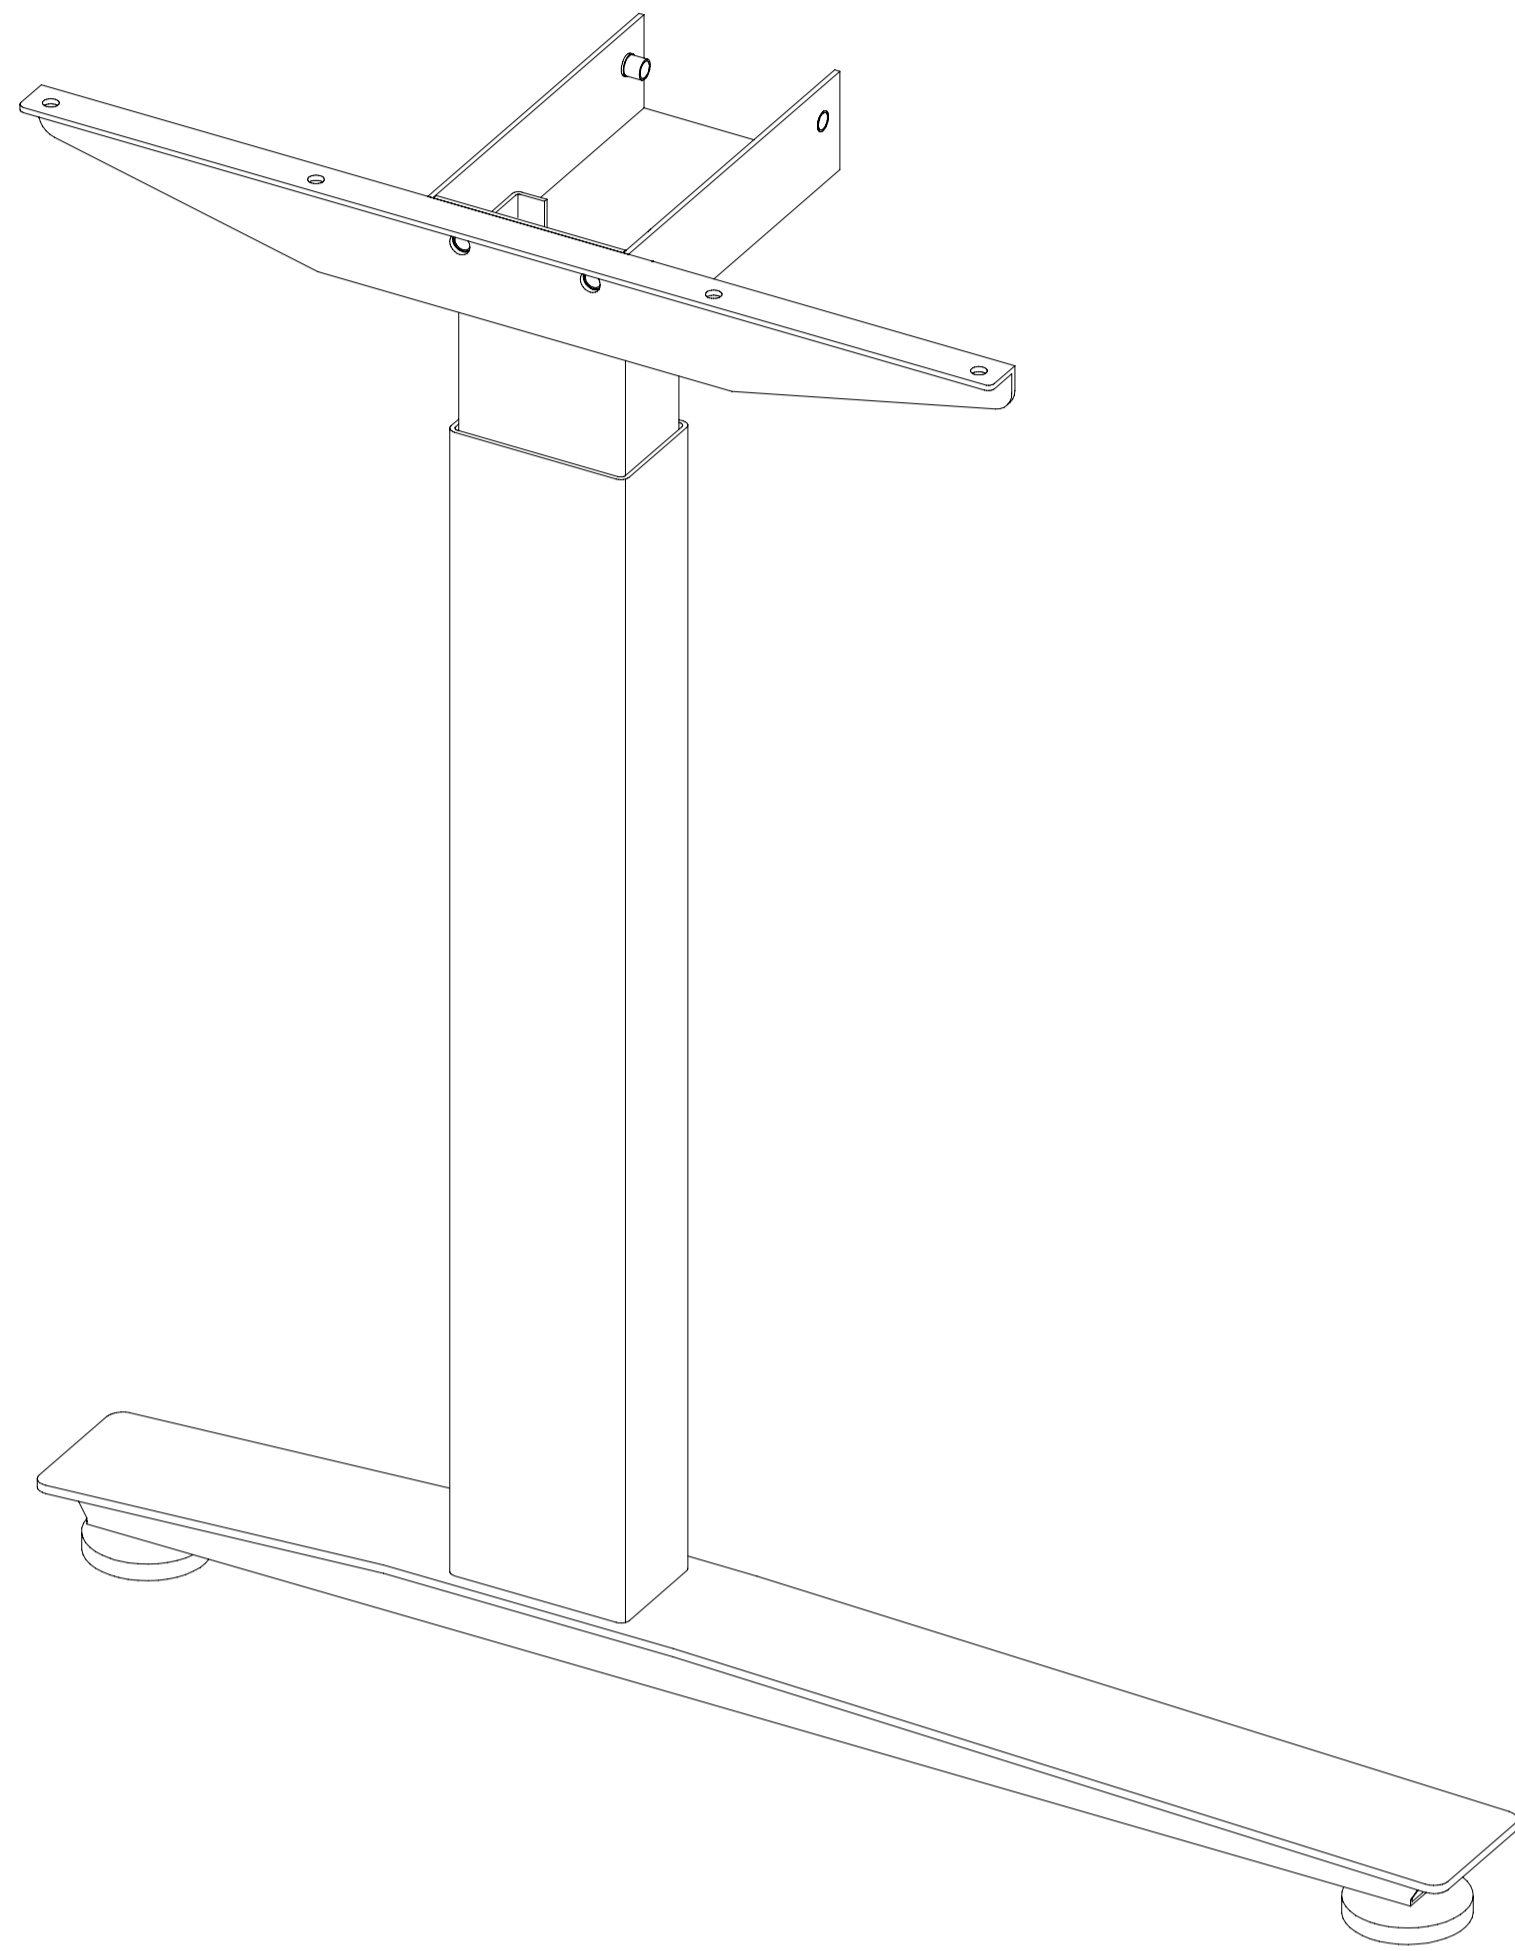

LINEAR

STELAŻ REGULOWANY
STEEL LEGS HEIGHT ADJUSTABLE
LN 3601 R

MILA DESIGN

LN 3601 R
* 700 - 800 mm