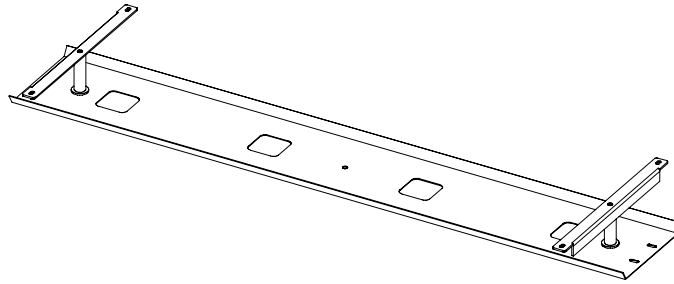

MOBI-Q MOBILAR

KANAŁ CENTRALNY PODWIESZANY
HANGED CENTRAL CABLE CHANNEL
M-CP-010, M-CP-012, M-CP-014,
M-CP-016, M-CP-018

MILA DESIGN

M-CP-010
* 1000 mm

M-CP-012
* 1200 mm

M-CP-014
* 1400 mm

M-CP-016
* 1600 mm

M-CP-018
* 1800 mm