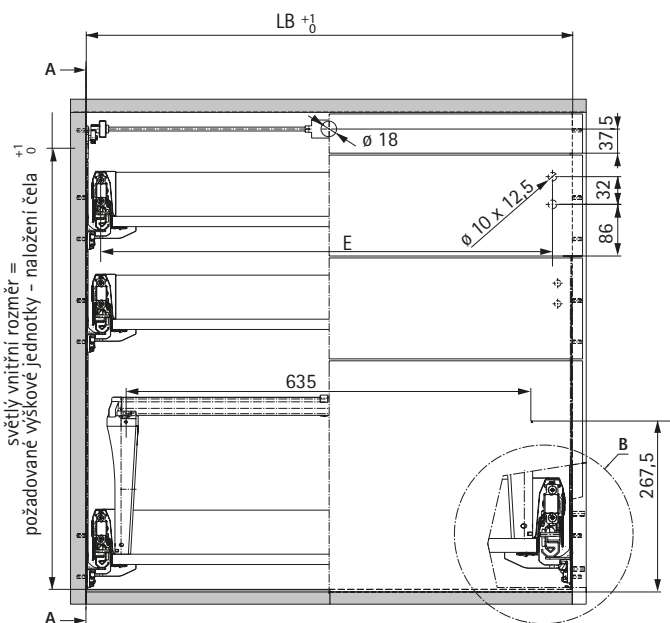

Systemy kování pro vybavení nábytku u psacího stolu

- ▶ Příklad konstrukce: zamykací systém pro zásuvky s dvojitými boky ArciTech
- ▶ Vestavná šířka variabilní, rozteč vrtání 32 mm, oboustranné zamykání

Výkres v měřítku 1:1

Výškové členění

- | | |
|---------|--|
| 1 HE | Čelo pro montáž zámku |
| 2,5 HE | Zásuvka ArciTech
Plnovýsuv Actro |
| 2,5 HE | Zásuvka ArciTech
Plnovýsuv Actro |
| 5,5 HE | Zásuvka ArciTech
Plnovýsuv Actro
Rám na závěsné složky |
| 2,5 HE | Zásuvka ArciTech
Plnovýsuv Actro
Rám na závěsné složky |
| 11,5 HE | Zamykací tyč Stop Control Plus |

Obj. číslo	Bal.
9 209 619	1 ks

A-A uchycení pojistnou zátkou

NL	b1	LT
300	160	303
350	192	353
400	192	403
450	192	453
500	224	503
550	256	553
650	288	653