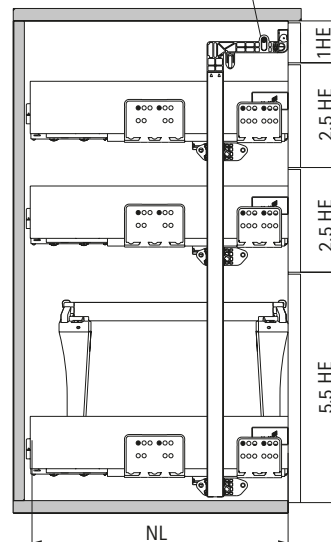

Systemy kování pro vybavení nábytku u psacího stolu

- ▶ Příklad konstrukce: zamykací systém pro zásuvky s dvojitými boky ArciTech
- ▶ Vestavná šířka variabilní, rozteč vrtání 32 mm, oboustranné zamykání

Výkres v měřítku 1:1

Výškové členění

- | | |
|---------|--|
| 1 HE | Čelo pro montáž zámku |
| 2,5 HE | Zásuvka ArciTech
Plnovýsuv Actro |
| 2,5 HE | Zásuvka ArciTech
Plnovýsuv Actro |
| 5,5 HE | Zásuvka ArciTech
Plnovýsuv Actro
Rám na závěsné složky |
| 2,5 HE | Zásuvka ArciTech
Plnovýsuv Actro
Rám na závěsné složky |
| 11,5 HE | Zamykací tyč Stop Control Plus |

Obj. číslo	Bal.
9 209 619	1 ks

A-A uchycení pojistnou zátkou

NL	b1	LT
300	160	303
350	192	353
400	192	403
450	192	453
500	224	503
550	256	553
650	288	653