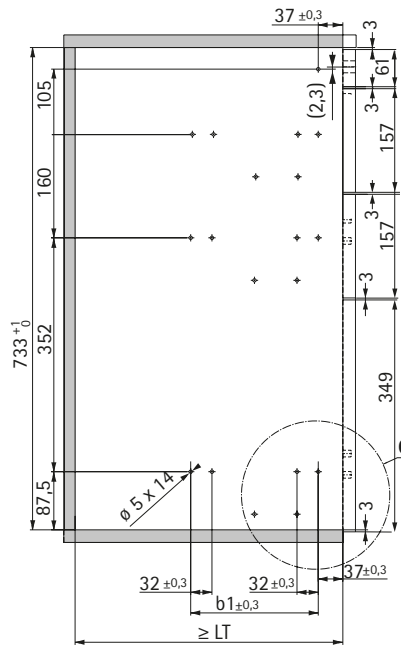

Systemy kování pro vybavení nábytku u psacího stolu

- ▶ Příklad konstrukce: zamykací systém pro zásuvky s dvojitými boky ArciTech
- ▶ Vestavná šířka variabilní, rozteč vrtání 32 mm, oboustranné zamykání

Výkres v měřítku 1:1

Výškové členění

- | | |
|---------|--|
| 1 HE | Čelo pro montáž zámku |
| 2,5 HE | Zásuvka ArciTech
Plnovýsuv Actro |
| 2,5 HE | Zásuvka ArciTech
Plnovýsuv Actro |
| 5,5 HE | Zásuvka ArciTech
Plnovýsuv Actro
Rám na závěsné složky |
| 2,5 HE | Zásuvka ArciTech
Plnovýsuv Actro
Rám na závěsné složky |
| 11,5 HE | Zamykací tyč Stop Control Plus |

Obj. číslo	Bal.
9 209 619	1 ks

A-A uchycení pojistnou zátkou

NL	b1	LT
300	160	303
350	192	353
400	192	403
450	192	453
500	224	503
550	256	553
650	288	653