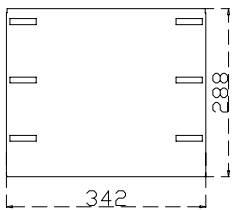

# MOBI-Q MOBILAR

METALOWA ŚCIANKA  
POD PÓŁKI  
METAL WALL  
FOR SHELVES  
M-AS-030

METALOWA  
PÓŁKA A4  
METAL SHELF A4  
M-AS-031

METALOWA  
PÓŁKA A5  
METAL SHELF A5  
M-AS-032

METALOWA OBUDOWA  
PÓŁKI Z PŁYTY  
METAL WALLS FOR  
WOODEN SHELF  
M-AS-040