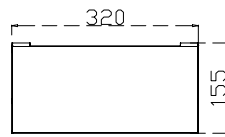

# MOBI-Q MOBILAR

METALOWA ŚCIANKA  
POD PÓŁKI  
METAL WALL  
FOR SHELVES  
M-AS-030

METALOWA  
PÓŁKA A4  
METAL SHELF A4  
M-AS-031

METALOWA  
PÓŁKA A5  
METAL SHELF A5  
M-AS-032

METALOWA OBUDOWA  
PÓŁKI Z PŁYTY  
METAL WALLS FOR  
WOODEN SHELF  
M-AS-040