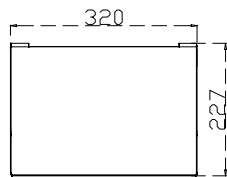

# MOBI-Q MOBILAR

METALOWA ŚCIANKA  
POD PÓŁKI  
METAL WALL  
FOR SHELVES  
M-AS-030

METALOWA  
PÓŁKA A4  
METAL SHELF A4  
M-AS-031

METALOWA  
PÓŁKA A5  
METAL SHELF A5  
M-AS-032

METALOWA OBUDOWA  
PÓŁKI Z PŁYTY  
METAL WALLS FOR  
WOODEN SHELF  
M-AS-040