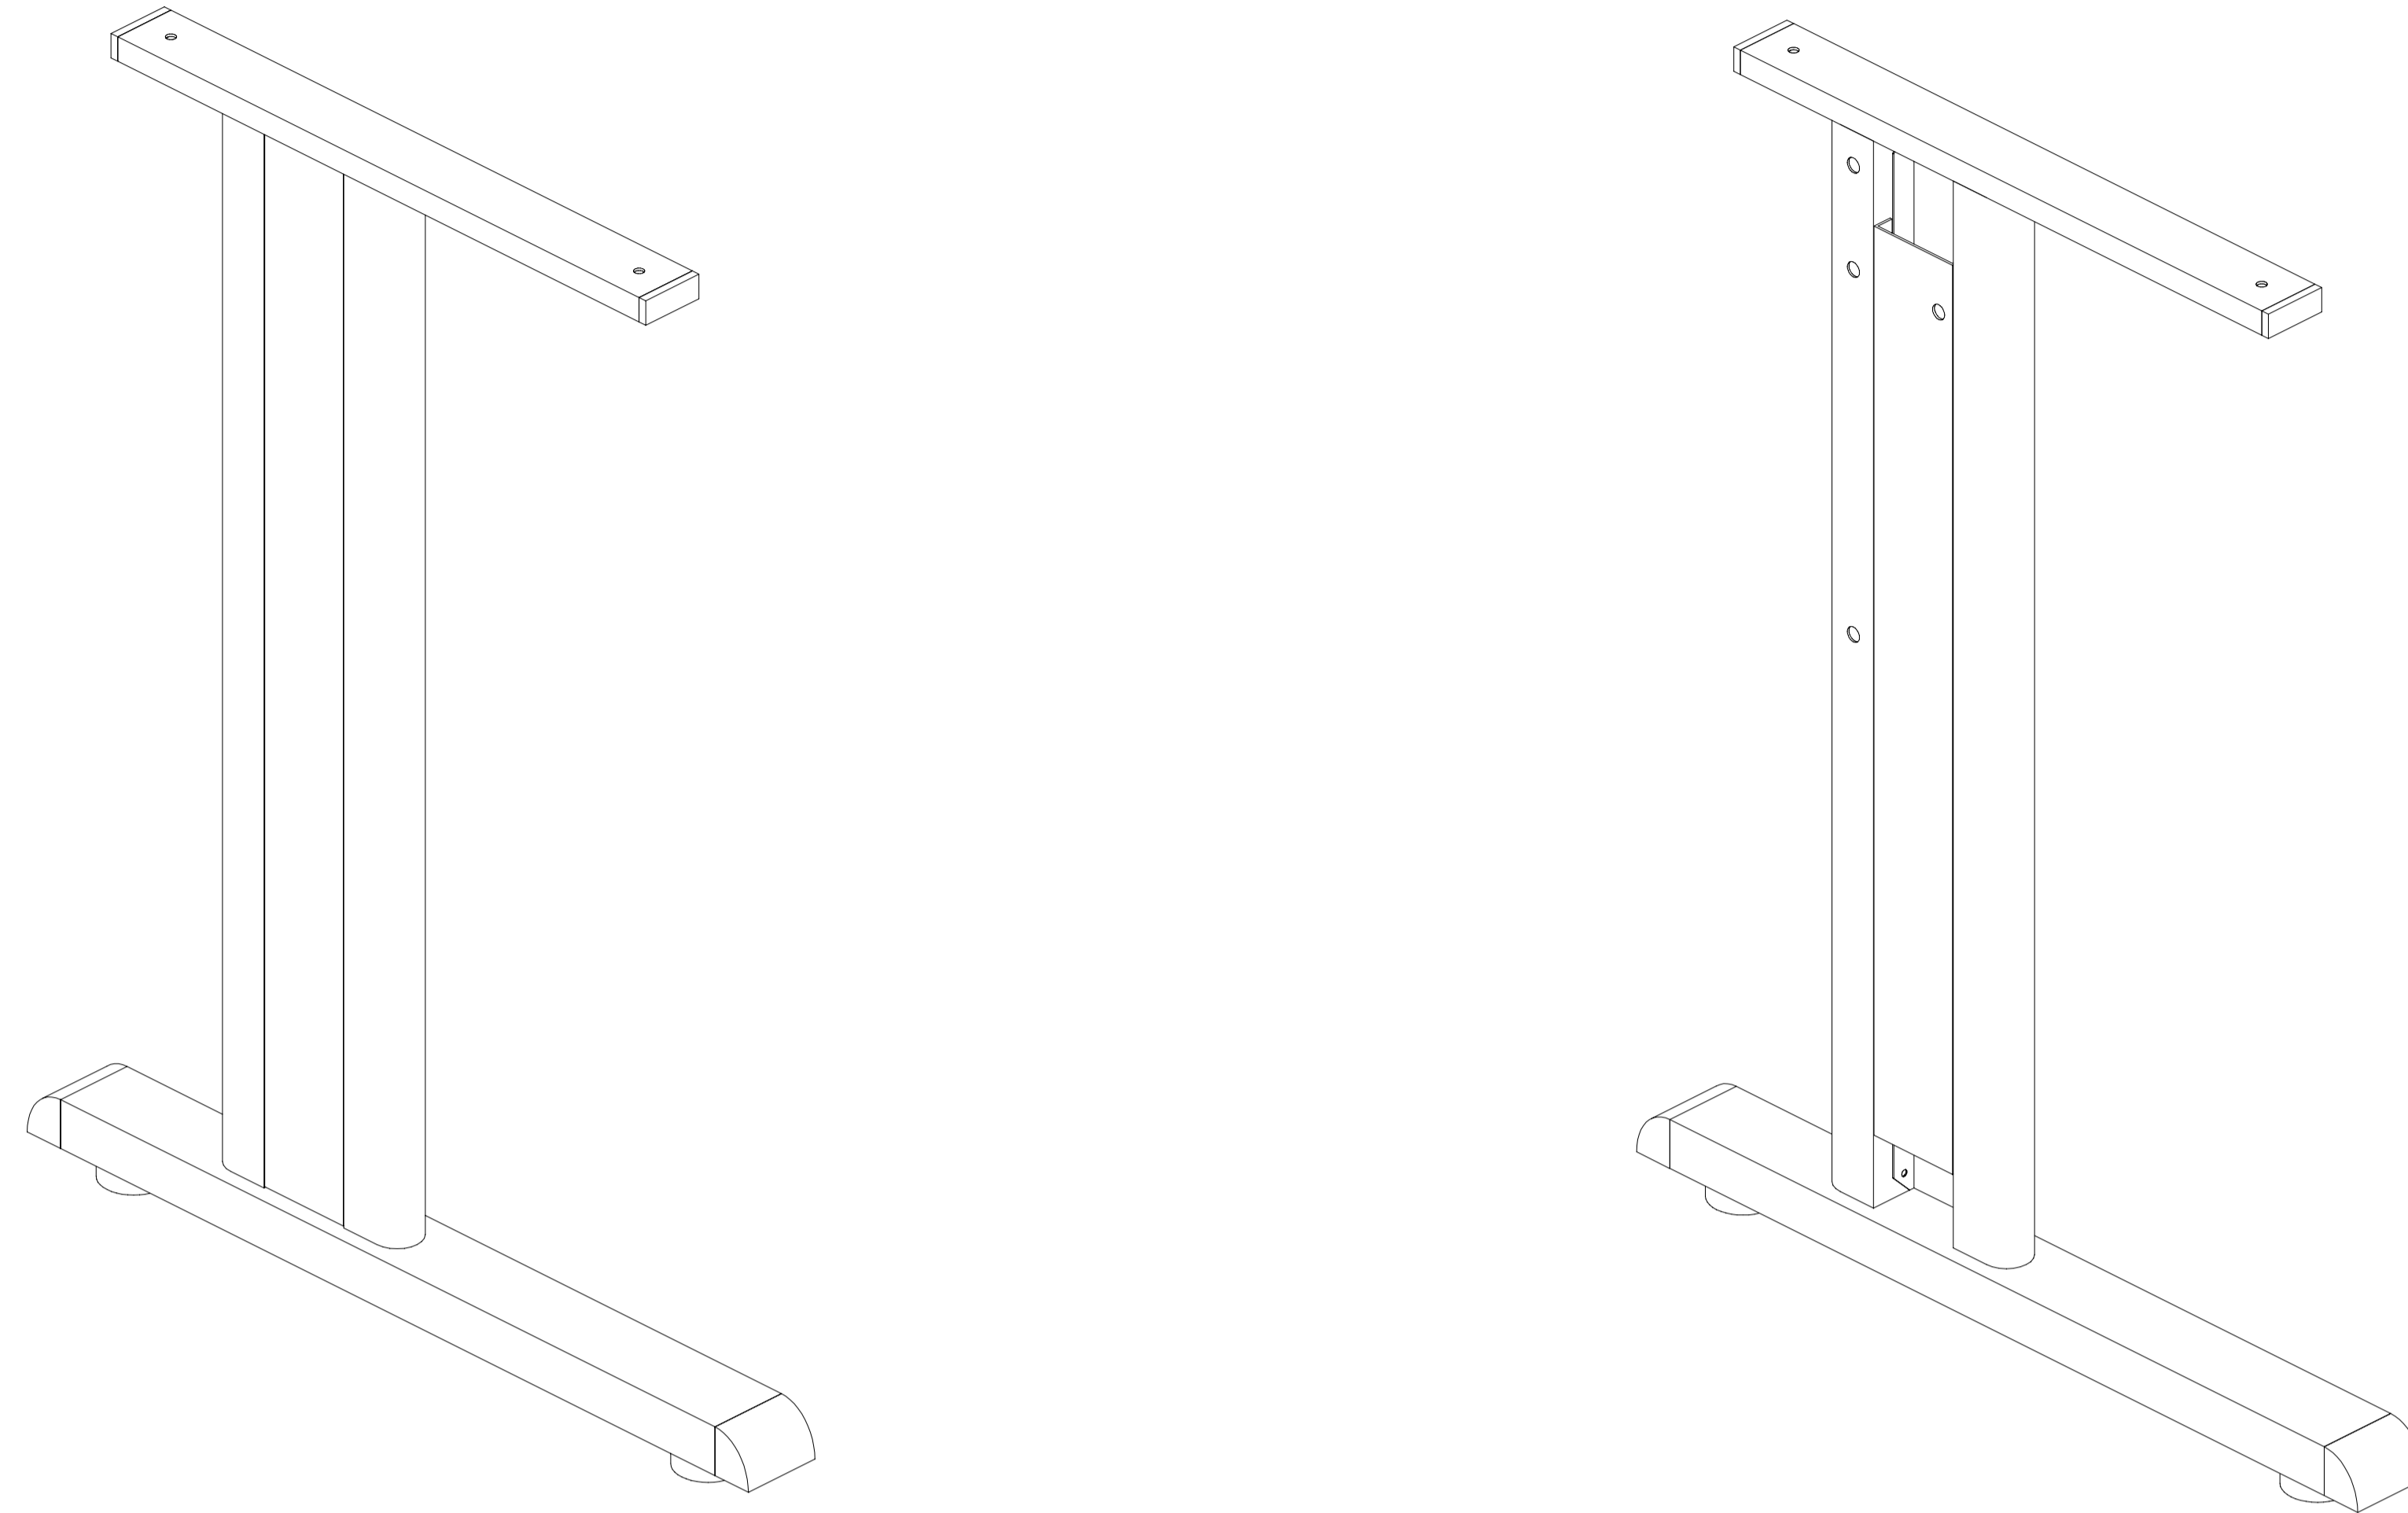

GRUPA II GROUP II

STELAŽ
STEEL LEGS
ST 203 S

MILA DESIGN

STOPA | FOOT

ST 203 S
* 600 mm