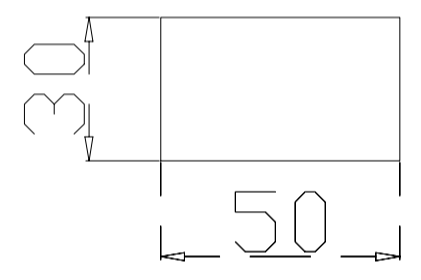

GRUPA II GROUP II

STELAŽ
STEEL LEGS
ST 203 S

MILA DESIGN

STOPA | FOOT

ST 203 S
* 600 mm