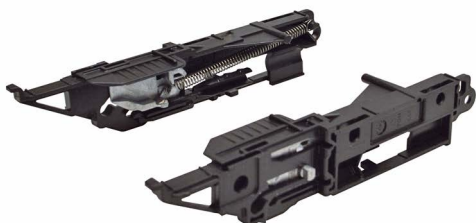

- ▶ Příkladový kontejner, vestavná šířka 562 mm
- ▶ Samodovírací těleso

Samodovírací těleso

- ▶ Pro výsuv Quadro Duplex
- ▶ Pro oboustranné samodovírání

Provedení	Obj. č.	Balení
levé / pravé	9 209 837	1 sada

Samodovírací těleso s tlumením Silent System

- ▶ Pro výsuv Quadro Duplex
- ▶ Pro oboustranné samodovírání s tlumením Silent System

Provedení	Obj. č.	Balení
levé / pravé	9 209 836	1 sada

Samodovírací těleso s tlumením Silent System 40 pro rám na závěsné složky

- ▶ Pro oboustranné samodovírání s tlumením Silent System 40
- ▶ Pro výsuvy Quadro Duplex
- ▶ Pro obzvláště jemné a tiché samodovírání

Sada obsahuje:

- ▶ 1 sada samodovírací těleso s tlumením Silent System 40
- ▶ 1 sada aktivátor
- ▶ Šrouby
- ▶ Montážní návod