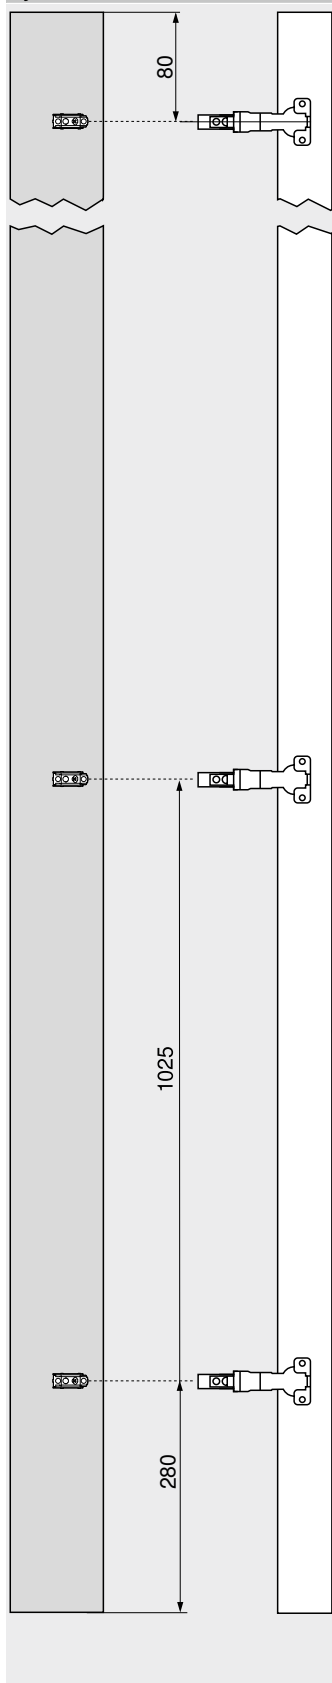

SPACE TOWER

Webcode
DQGRMM

- Variabilní potravinová skříň s vnitřními výsuvy, v horní části s policí a vnitřní zásuvkou
- Pohodlný přístup ze tří stran
- Výsuvy, které se otvírají každý zvlášť, umožní kompletní přehled a vyndání předmětů shora
- Jen málo vynaložené síly pro vysunutí dokonce u plně naložených výsuvů
- Vysoké zadní stěny a boční stěny zaručí bezpečné uložení
- Vnitřní dělení ORGA-LINE zajistí ve výsuvu pořádek a přehled
- Je možné provedení variabilních rozměrů korpusu

Informace k objednávce

Doporučení k použití	Strana
Vnitřní zásuvka – M	270
Vnitřní výsuv – reling – C	278
Vnitřní výsuv – reling – D	282
ORGA-LINE pro TANDEMBOX antaro – příčné dělení	524
ORGA-LINE pro TANDEMBOX antaro – příčný reling	525
Závěs CLIP top BLUMOTION 155°	86
Doporučení	
Šířka korpusu KB (mm)	
275–1200	

Plánování

Pomůcka při plánování a objednávání

Short-URL

www.blum.com/planningtools

Odkaz na stránku

Přehled – TANDEMBOX antaro	263
Přehled – SERVO-DRIVE pro LEGRABOX TANDEM	321
Přehled – ORGA-LINE pro TANDEMBOX	515
Závěs CLIP top BLUMOTION 155°	86
Přehled – BLUMOTION pro dvířka	171
Příslušenství	300
Přehled – pomůcky pro zpracování	561

Plánování

Doporučení

Nastavení pozice v korpusu

Vyvrtní otvorů – čelo

Vyvrtní otvorů – čelo

U vysokých skříní je praktické umístit v nejvyšší pozici polici namísto vnitřní zásuvky

Vnitřní zásuvka umožní přístup z boku. V případě realizace vnitřní zásuvky s vyšší zadní stěnou nemohou uložené předměty vypadnout dozadu