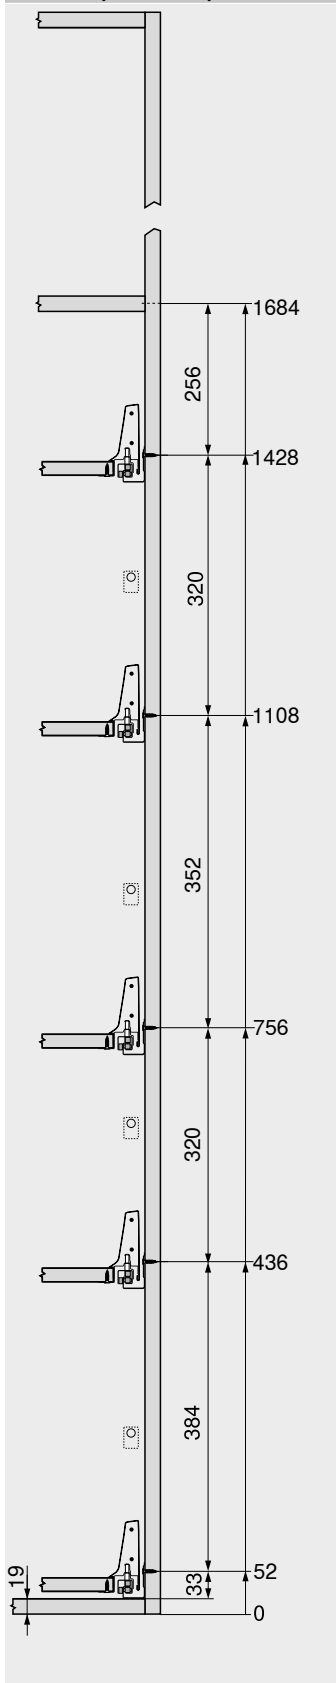

SPACE TOWER

Webcode
DQGRMM

- Variabilní potravinová skříň s vnitřními výsuvy, v horní části s policí a vnitřní zásuvkou
- Pohodlný přístup ze tří stran
- Výsuvy, které se otvírají každý zvlášť, umožní kompletní přehled a vyndání předmětů shora
- Jen málo vynaložené síly pro vysunutí dokonce u plně naložených výsuvů
- Vysoké zadní stěny a boční stěny zaručí bezpečné uložení
- Vnitřní dělení ORGA-LINE zajistí ve výsuvu pořádek a přehled
- Je možné provedení variabilních rozměrů korpusu

Informace k objednávce

Doporučení k použití	Strana
Vnitřní zásuvka – M	270
Vnitřní výsuv – reling – C	278
Vnitřní výsuv – reling – D	282
ORGA-LINE pro TANDEMBOX antaro – příčné dělení	524
ORGA-LINE pro TANDEMBOX antaro – příčný reling	525
Závěs CLIP top BLUMOTION 155°	86
Doporučení	
Šířka korpusu KB (mm)	
275–1200	

Plánování

Pomůcka při plánování a objednávání

Short-URL

www.blum.com/planningtools

Odkaz na stránku

Přehled – TANDEMBOX antaro	263
Přehled – SERVO-DRIVE pro LEGRABOX TANDEM	321
Přehled – ORGA-LINE pro TANDEMBOX	515
Závěs CLIP top BLUMOTION 155°	86
Přehled – BLUMOTION pro dvířka	171
Příslušenství	300
Přehled – pomůcky pro zpracování	561

Plánování

Doporučení

Nastavení pozice v korpusu

Vyvrtní otvorů – čelo

Vyvrtní otvorů – čelo

U vysokých skříní je praktické umístit v nejvyšší pozici polici namísto vnitřní zásuvky

Vnitřní zásuvka umožní přístup z boku. V případě realizace vnitřní zásuvky s vyšší zadní stěnou nemohou uložené předměty vypadnout dozadu