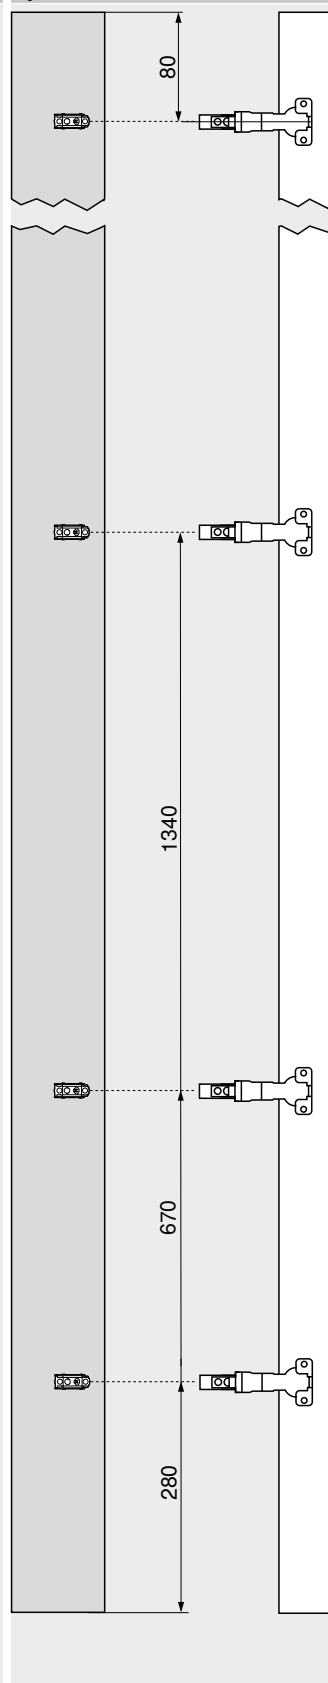

SPACE TOWER

Webcode
DQGRMM

- Variabilní potravinová skříň s vnitřními výsuvy, v horní části s policí a vnitřní zásuvkou
- Pohodlný přístup ze tří stran
- Výsuvy, které se otvírají každý zvlášť, umožní kompletní přehled a vyndání předmětů shora
- Jen málo vynaložené síly pro vysunutí dokonce u plně naložených výsuvů
- Vysoké zadní stěny a boční stěny zaručí bezpečné uložení
- Vnitřní dělení ORGA-LINE zajistí ve výsuvu pořádek a přehled
- Je možné provedení variabilních rozměrů korpusu

Informace k objednávce

Doporučení k použití	Strana
Vnitřní zásuvka – M	270
Vnitřní výsuv – reling – C	278
Vnitřní výsuv – reling – D	282
ORGA-LINE pro TANDEMBOX antaro – příčné dělení	524
ORGA-LINE pro TANDEMBOX antaro – příčný reling	525
Závěs CLIP top BLUMOTION 155°	86
Doporučení	
Šířka korpusu KB (mm)	
275–1200	

Plánování

Pomůcka při plánování a objednávání

Short-URL

www.blum.com/planningtools

Odkaz na stránku

Přehled – TANDEMBOX antaro	263
Přehled – SERVO-DRIVE pro LEGRABOX TANDEM	321
Přehled – ORGA-LINE pro TANDEMBOX	515
Závěs CLIP top BLUMOTION 155°	86
Přehled – BLUMOTION pro dvířka	171
Příslušenství	300
Přehled – pomůcky pro zpracování	561

Plánování

Doporučení

Nastavení pozice v korpusu

Vyvrtní otvorů – čelo

Vyvrtní otvorů – čelo

U vysokých skříní je praktické umístit v nejvyšší pozici polici namísto vnitřní zásuvky

Vnitřní zásuvka umožní přístup z boku. V případě realizace vnitřní zásuvky s vyšší zadní stěnou nemohou uložené předměty vypadnout dozadu