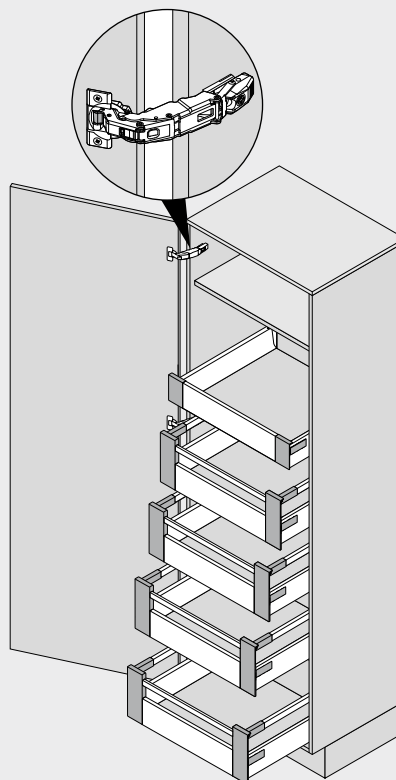

SPACE TOWER

Webcode
DQGRMM

- Variabilní potravinová skříň s vnitřními výsuvy, v horní části s policí a vnitřní zásuvkou
- Pohodlný přístup ze tří stran
- Výsuvy, které se otvírají každý zvlášť, umožní kompletní přehled a vyndání předmětů shora
- Jen málo vynaložené síly pro vysunutí dokonce u plně naložených výsuvů
- Vysoké zadní stěny a boční stěny zaručí bezpečné uložení
- Vnitřní dělení ORGA-LINE zajistí ve výsuvu pořádek a přehled
- Je možné provedení variabilních rozměrů korpusu

Informace k objednávce

Doporučení k použití	Strana
Vnitřní zásuvka – M	270
Vnitřní výsuv – reling – C	278
Vnitřní výsuv – reling – D	282
ORGA-LINE pro TANDEMBOX antaro – příčné dělení	524
ORGA-LINE pro TANDEMBOX antaro – příčný reling	525
Závěs CLIP top BLUMOTION 155°	86
Doporučení	
Šířka korpusu KB (mm)	
275–1200	

Plánování

Pomůcka při plánování a objednávání

Short-URL

www.blum.com/planningtools

Odkaz na stránku

Přehled – TANDEMBOX antaro	263
Přehled – SERVO-DRIVE pro LEGRABOX TANDEM	321
Přehled – ORGA-LINE pro TANDEMBOX	515
Závěs CLIP top BLUMOTION 155°	86
Přehled – BLUMOTION pro dvířka	171
Příslušenství	300
Přehled – pomůcky pro zpracování	561

Plánování

Doporučení

Nastavení pozice v korpusu

Vyvrtní otvorů – čelo

Vyvrtní otvorů – čelo

U vysokých skříní je praktické umístit v nejvyšší pozici polici namísto vnitřní zásuvky

Vnitřní zásuvka umožní přístup z boku. V případě realizace vnitřní zásuvky s vyšší zadní stěnou nemohou uložené předměty vypadnout dozadu