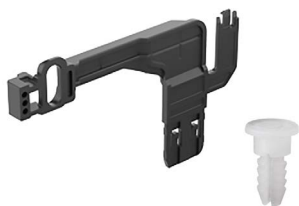

- ▶ Zamykací systém pro zásuvky s dvojitými boky ArciTech
- ▶ Napojení zámku

Napojení zámku Stop Control Plus

- ▶ Pro jednostranné zamykání
- ▶ Pro vestavnou šířku do 562 mm
- ▶ Pro použití plnovýsuvu Actro EB 15 mm s nosností 80 kg

Sada obsahuje:

- ▶ 1 ks napojení zámku, pravé
- ▶ 1 ks pojistná zátka

Pokyny:

- ▶ Nepoužívat s Push to open
- ▶ Minimální výška čela včetně zámku 3 HE (192 mm)
- ▶ Maximální výška čela 5,5 HE (352 mm)

Obj. č.	Balení
9 207 996	1 sada

Napojení zámku Stop Control Plus

- ▶ Pro oboustranné zamykání
- ▶ Pro vestavnou šířku od 562 mm
- ▶ Pro použití plnovýsuvu Actro EB 15 mm s nosností 80 kg

Sada obsahuje:

- ▶ 1 sada napojení zámku levé a pravé
- ▶ 1 sada zamykací hák levý a pravý
- ▶ 2 ks pojistná zátka

Pokyny:

- ▶ Nepoužívat s Push to open
- ▶ Minimální výška čela včetně zámku 3 HE (192 mm)
- ▶ Maximální výška čela 5,5 HE (352 mm)

Obj. č.	Balení
9 207 997	1 sada