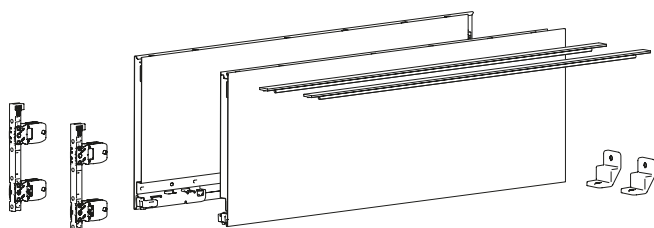

System zásuvek s dvojitými boky AvanTech YOU

- ▶ Vysoká zásuvka, výška 187 mm
- ▶ Ocel, prášková barva stříbrná, bílá, antracitová

1 Sada boků, výška 187 mm

- ▶ Integrované seřízení výškové, stranové a sklonu
- ▶ Ocel, prášková barva

Sada obsahuje:

- ▶ **1** 1 sada boků, levý a pravý
- ▶ **2** 2 ks dekorativní profil v barvě boku
- ▶ **3** 2 ks přichytka čela k přišroubování
- ▶ **5** 2 ks stabilizátor zad
- ▶ upevňovací materiál

Upozornění: