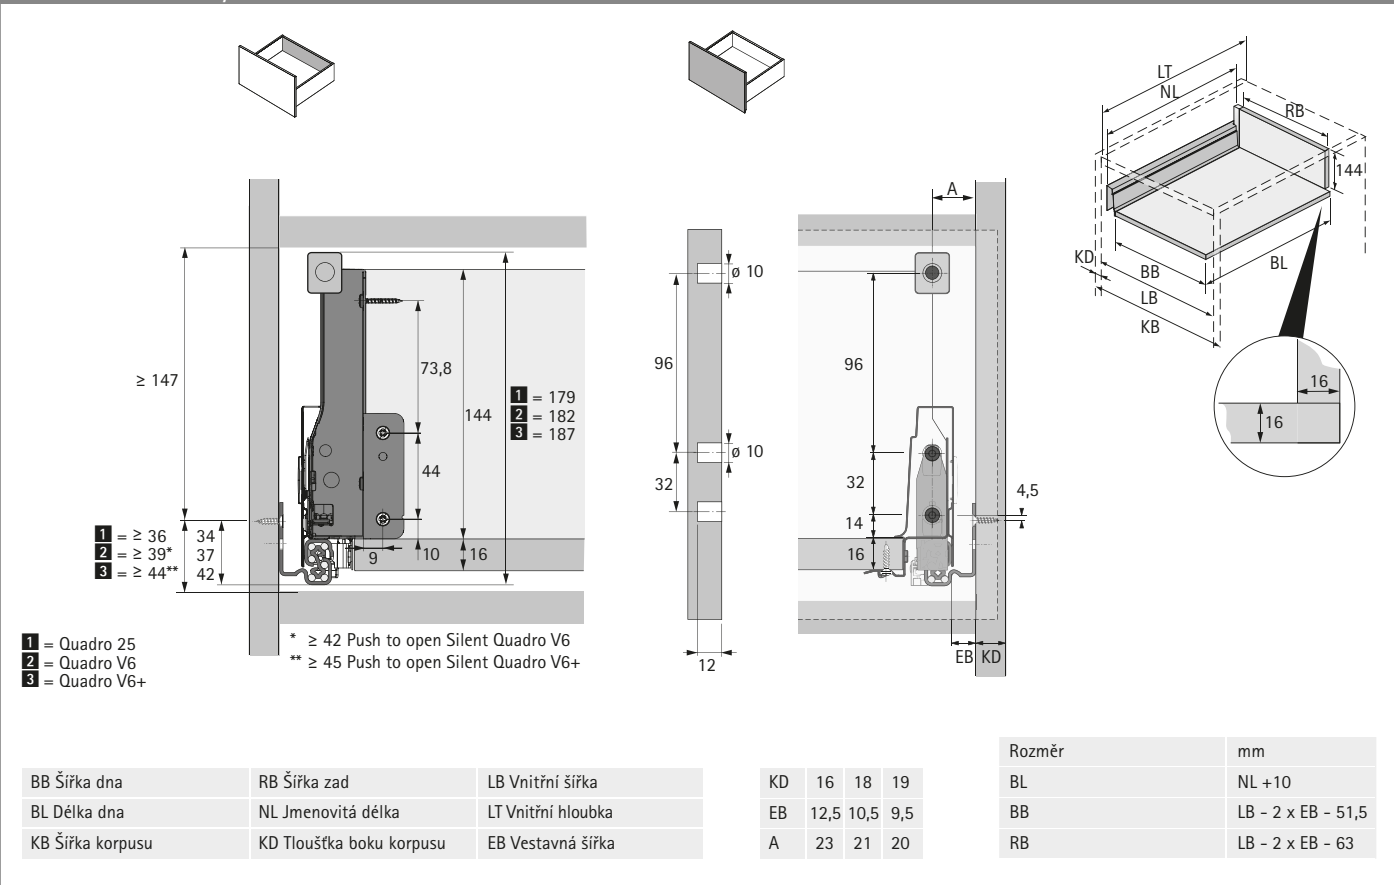

System zásuvek s dvojitými boky InnoTech Atira

- ▶ Vysoká zásuvka s relingem, výška 144 mm
- ▶ Ocel, prášková barva stříbrná, bílá, antracitová

Vestavné rozměry

Pozice pro upevnění výsuvy Quadro V6