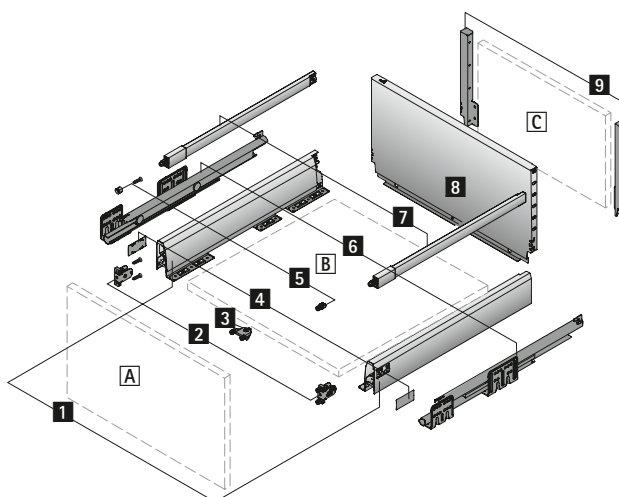

# System zásuvek s dvojitými boky ArciTech

- ▶ Vysoká zásuvka, 282 mm, výška boku 94 mm
- ▶ Ocel, prášková barva bílá

## Rozkres dílů

## Jednotlivé díly:

- 1 Bok, levý a pravý
- 2 Přichytka čela, 2 ks
- 3 Stabilizátor čela
- 4 Krytka, 2 ks
- 5 Přichytka čela pro podélný reling, 2 ks
- 6 Výsuv Actro, levý a pravý, viz str. 703
- 7 Podélný reling, levý a pravý
- 8 Ocelová záda

### Alternativně:

- C Dřevěná záda a
- 9 Přichytka zad, levá a pravá
- A Čelo
- B Dno (tloušťka materiálu 16 mm)
- C Dřevěná záda (tloušťka materiálu 16 mm)