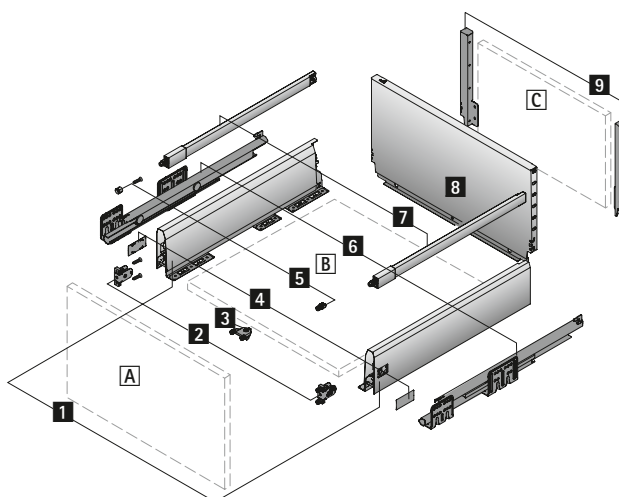

System zásuvek s dvojitými boky ArciTech

- ▶ Vysoká zásuvka, výška 282 mm, výška boku 126 mm
- ▶ Ocel, prášková barva stříbrná

Rozkres dílů

Jednotlivé díly:

- 1 Bok, levý a pravý
- 2 Přichytka čela, 2 ks
- 3 Stabilizátor čela
- 4 Krytka, 2 ks
- 5 Přichytka čela pro podélný reling, 2 ks
- 6 Výsuv Actro, levý a pravý, viz str. 703
- 7 Podélný reling, levý a pravý
- 8 Ocelová záda

Alternativně:

- C Dřevěná záda a
- 9 Přichytka zad, levá a pravá
- A Čelo
- B Dno (tloušťka materiálu 16 mm)
- C Dřevěná záda (tloušťka materiálu 16 mm)

Upozornění

- ▶ Technické informace, viz str. 753, 756 - 770
- ▶ Výsuv Actro, viz str. 703