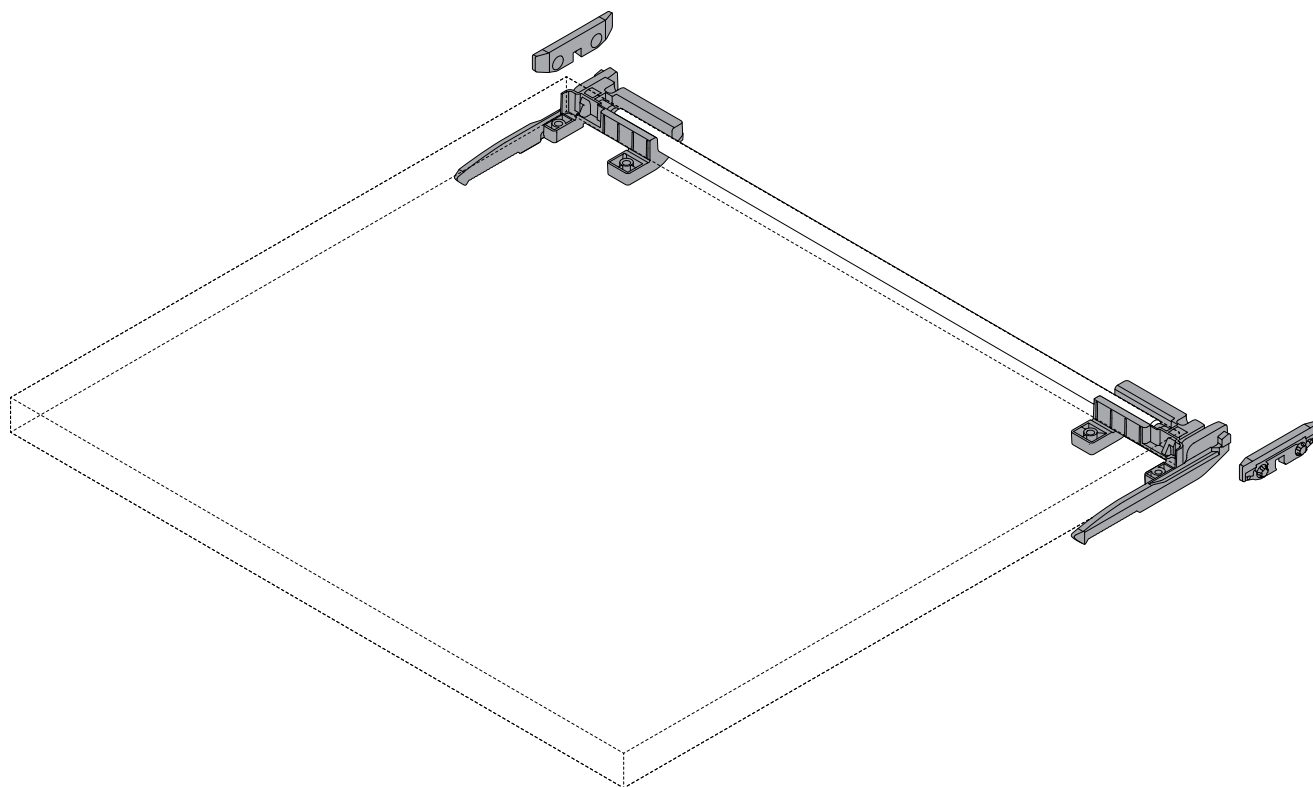

BLUMOTION
by Blum

**TIP-ON
BLUMOTION**
by Blum

TIP-ON
by Blum

Tablararretierung | pull-out shelf lock |
blocage de tablette coulissante | arresto del
ripiano estraibile | sistema de bloqueo del
entrepañó | blokada szuflady tackowej |
Фиксатор выдвижной полки | 搁板锁定装置

www.blum.com

 **blum**®

Tablararretierung | pull-out shelf lock | blocage de tablette coulissante | arresto del ripiano estraibile | sistema de bloqueo del entrepaño | blokada szuflady taskowej | Фиксатор выдвижной полки | 搁板锁定装置