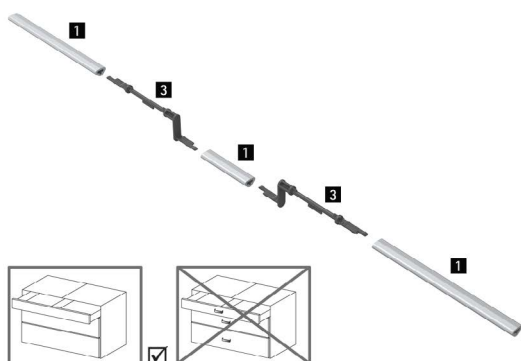

System zásuvek s dvojitými boky AvanTech YOU

► System otírání Push to open Silent pro Actro YOU

Volitelná přídavná synchronizace pro Push to open Silent

- Doporučeno pro šířky korpusu od 600 mm, lze použít od 275 mm
- Synchronizační tyč 2000 mm, lze zkrátit nebo prodloužit pomocí spojky
- Spojka pro minimalizaci prořezu
- Synchronizační tyč hliník eloxovaný, spojka plast šedý

Položka	Obj. číslo	Bal.
1 Synchronizační tyč	9 236 718	1/100 ks
2 Spojka	9 221 295	1/20 ks

Volitelná přídavná vícenásobná synchronizace pro Push to open Silent

- Lze použít pro dvě nebo tři zásuvky spojené jedním společným čelem
- Synchronizační tyč 2000 mm, lze zkrátit nebo prodloužit pomocí spojky
- Synchronizační tyč hliník eloxovaný, adaptér plast šedý

Položka	Obj. číslo	Bal.
1 Synchronizační tyč	9 236 718	1/100 ks
3 Adaptér	9 278 452	1/200 ks

Volitelný flexibilní adaptér pro synchronizaci

- K použití při přesazení hloubky výsuvů (šikmá čela)
- Nahrazuje adaptér v sadě Push to open Silent

Obj. číslo	Bal.
9 262 213	1/20 ks

Volitelné napojení synchronizace pro Push to open Silent

- K posunutí synchronizační tyče o 50 mm, 90 mm nebo 140 mm

Sada obsahuje:

- 2 ks těleso
- 2 ks adaptér jednotky Push to open
- 2 ks adaptér synchronizační tyče