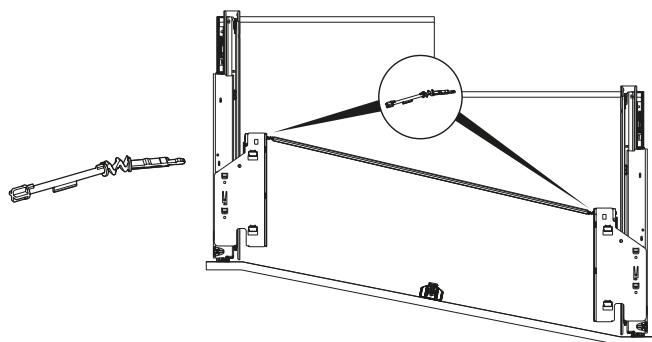

System zásuvek s dvojitými boky AvanTech YOU

► System otírání Push to open Silent pro Actro YOU

Volitelná přídavná synchronizace pro Push to open Silent

- Doporučeno pro šířky korpusu od 600 mm, lze použít od 275 mm
- Synchronizační tyč 2000 mm, lze zkrátit nebo prodloužit pomocí spojky
- Spojka pro minimalizaci prořezu
- Synchronizační tyč hliník eloxovaný, spojka plast šedý

Položka	Obj. číslo	Bal.
1 Synchronizační tyč	9 236 718	1/100 ks
2 Spojka	9 221 295	1/20 ks

Volitelná přídavná vícenásobná synchronizace pro Push to open Silent

- Lze použít pro dvě nebo tři zásuvky spojené jedním společným čelem
- Synchronizační tyč 2000 mm, lze zkrátit nebo prodloužit pomocí spojky
- Synchronizační tyč hliník eloxovaný, adaptér plast šedý

Položka	Obj. číslo	Bal.
1 Synchronizační tyč	9 236 718	1/100 ks
3 Adaptér	9 278 452	1/200 ks

Volitelný flexibilní adaptér pro synchronizaci

- K použití při přesazení hloubky výsuvů (šikmá čela)
- Nahrazuje adaptér v sadě Push to open Silent

Obj. číslo	Bal.
9 262 213	1/20 ks

Volitelné napojení synchronizace pro Push to open Silent

- K posunutí synchronizační tyče o 50 mm, 90 mm nebo 140 mm

Sada obsahuje:

- 2 ks těleso
- 2 ks adaptér jednotky Push to open
- 2 ks adaptér synchronizační tyče