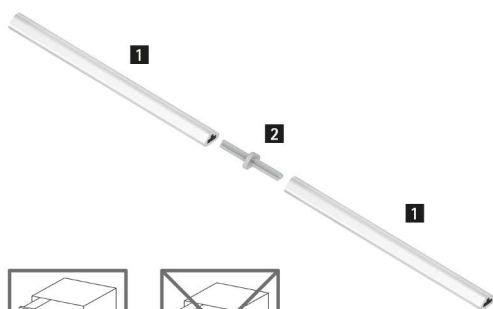

System zásuvek s dvojitými boky AvanTech YOU

► System otírání Push to open Silent pro Actro YOU

Volitelná přídavná synchronizace pro Push to open Silent

- Doporučeno pro šířky korpusu od 600 mm, lze použít od 275 mm
- Synchronizační tyč 2000 mm, lze zkrátit nebo prodloužit pomocí spojky
- Spojka pro minimalizaci prořezu
- Synchronizační tyč hliník eloxovaný, spojka plast šedý

Položka	Obj. číslo	Bal.
1 Synchronizační tyč	9 236 718	1/100 ks
2 Spojka	9 221 295	1/20 ks

Volitelná přídavná vícenásobná synchronizace pro Push to open Silent

- Lze použít pro dvě nebo tři zásuvky spojené jedním společným čelem
- Synchronizační tyč 2000 mm, lze zkrátit nebo prodloužit pomocí spojky
- Synchronizační tyč hliník eloxovaný, adaptér plast šedý

Položka	Obj. číslo	Bal.
1 Synchronizační tyč	9 236 718	1/100 ks
3 Adaptér	9 278 452	1/200 ks

Volitelný flexibilní adaptér pro synchronizaci

- K použití při přesazení hloubky výsuvů (šikmá čela)
- Nahrazuje adaptér v sadě Push to open Silent

Obj. číslo	Bal.
9 262 213	1/20 ks

Volitelné napojení synchronizace pro Push to open Silent

- K posunutí synchronizační tyče o 50 mm, 90 mm nebo 140 mm

Sada obsahuje:

- 2 ks těleso
- 2 ks adaptér jednotky Push to open
- 2 ks adaptér synchronizační tyče