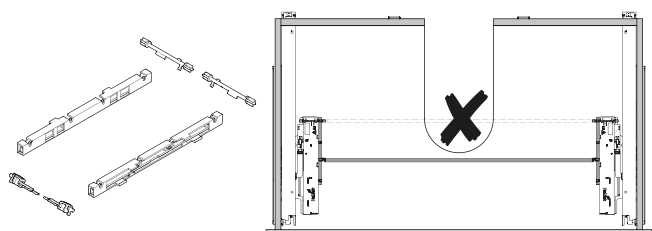

Položka	Obj. číslo	Bal.
1 Synchronizační tyč	9 236 718	1/100 ks
2 Spojka	9 221 295	1/20 ks

Volitelná přídavná vícenásobná synchronizace pro Push to open Silent

- Lze použít pro dvě nebo tři zásuvky spojené jedním společným čelem
- Synchronizační tyč 2000 mm, lze zkrátit nebo prodloužit pomocí spojky
- Synchronizační tyč hliník eloxovaný, adaptér plast šedý

Položka	Obj. číslo	Bal.
1 Synchronizační tyč	9 236 718	1/100 ks
3 Adaptér	9 278 452	1/200 ks

Volitelný flexibilní adaptér pro synchronizaci

- K použití při přesazení hloubky výsuvů (šikmá čela)
- Nahrazuje adaptér v sadě Push to open Silent

Obj. číslo	Bal.
9 262 213	1/20 ks

Volitelné napojení synchronizace pro Push to open Silent

- K posunutí synchronizační tyče o 50 mm, 90 mm nebo 140 mm

Sada obsahuje:

- 2 ks těleso
- 2 ks adaptér jednotky Push to open
- 2 ks adaptér synchronizační tyče