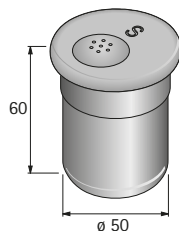

- ▶ Příslušenství pro vnitřní vybavení
- ▶ Ocel, prášková barva antracitová

Protiskluzová podložka

- ▶ Ke vložení do zásuvky nebo vysoké zásuvky
- ▶ Role 5 m
- ▶ Plast antracitový

Pokyny:

- ▶ Šířka přířezu (B) = LB - 2 × EB - 59 mm
- ▶ Délka přířezu (L) = jmenovitá délka - 7,7 mm

Jmenovitá délka mm	Obj. číslo	Balení
470	9 209 579	1 ks
520	9 209 581	1 ks
650	9 209 582	1 ks

Ukončovací profil

- ▶ Nasunuje se ze strany, šířka vložky se musí zmenšit o 4 mm
- ▶ Lze zkrátit na požadovaný rozměr
- ▶ Plast chrom finiš

Jmenovitá délka mm	Obj. číslo	Balení
470	9 079 222	2 ks
520	9 079 226	2 ks

Dózy na koření

- ▶ Nerezová ocel

Popis	Obj. číslo	Balení
1 Slánka	0 080 852	1 ks
2 Pepřenka	0 080 853	1 ks
3 Sypátko se sítkem	0 080 854	1 ks
4 Hrubé sypátko	0 080 855	1 ks
5 Jemné sypátko	0 080 856	1 ks
6 S akrylovým víčkem	0 080 857	1 ks