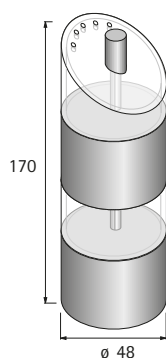

- ▶ Příslušenství pro vnitřní vybavení
- ▶ Ocel, prášková barva antracitová

Protiskluzová podložka

- ▶ Ke vložení do zásuvky nebo vysoké zásuvky
- ▶ Role 5 m
- ▶ Plast antracitový

Pokyny:

- ▶ Šířka přířezu (B) = LB - 2 × EB - 59 mm
- ▶ Délka přířezu (L) = jmenovitá délka - 7,7 mm

Jmenovitá délka mm	Obj. číslo	Balení
470	9 209 579	1 ks
520	9 209 581	1 ks
650	9 209 582	1 ks

Ukončovací profil

- ▶ Nasunuje se ze strany, šířka vložky se musí zmenšit o 4 mm
- ▶ Lze zkrátit na požadovaný rozměr
- ▶ Plast chrom finiš

Jmenovitá délka mm	Obj. číslo	Balení
470	9 079 222	2 ks
520	9 079 226	2 ks

Dózy na koření

- ▶ Nerezová ocel

Popis	Obj. číslo	Balení
1 Slánka	0 080 852	1 ks
2 Pepřenka	0 080 853	1 ks
3 Sypátko se sítkem	0 080 854	1 ks
4 Hrubé sypátko	0 080 855	1 ks
5 Jemné sypátko	0 080 856	1 ks
6 S akrylovým víčkem	0 080 857	1 ks

Kořenka a mlýnek na koření

- ▶ Nerez a akryl

Obj. číslo	Balení
9 079 347	1 ks