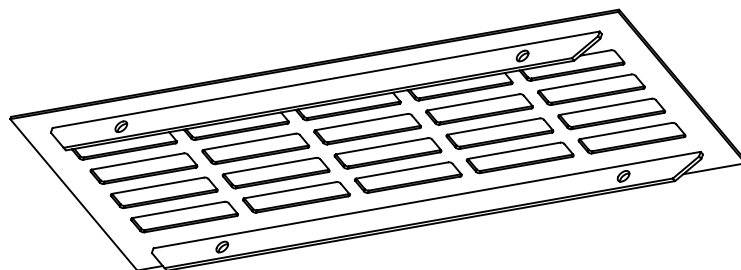

W	L	A	B
60	250		
80	400		
100	500	L - 25	W - 15
130	600		
150	800		
	1000		

MATERIÁL

KRESLIL

DATUM

NÁZEV:

Větrací mřížka

Č. VÝKRESU

A4