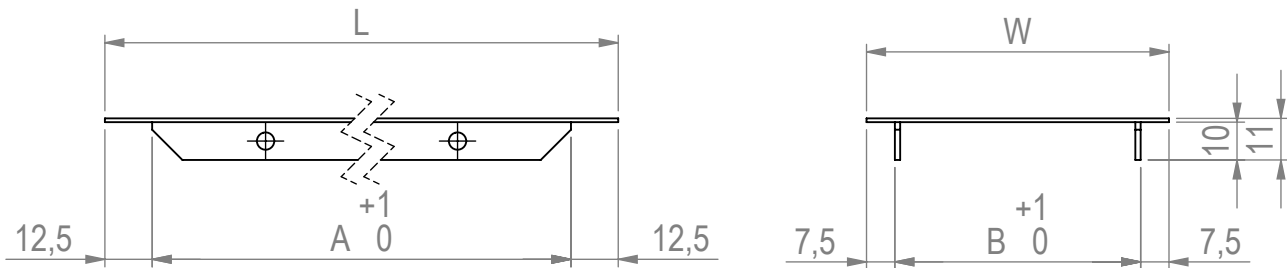

W	L	A	B
60	250		
80	400		
100	500	L - 25	W - 15
130	600		
150	800		
	1000		

MATERIÁL

KRESLIL

DATUM

NÁZEV:

Větrací mřížka

Č. VÝKRESU

A4

HMOTNOST (g):

MĚŘÍTKO: