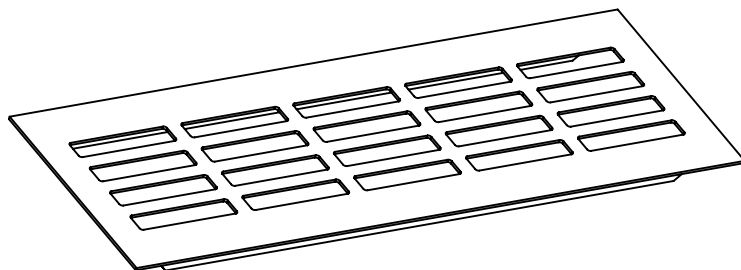

W	L	A	B
60	250		
80	400		
100	500	L - 25	W - 15
130	600		
150	800		
	1000		

MATERIÁL

KRESLIL

DATUM

NÁZEV:

Větrací mřížka

Č. VÝKRESU

A4