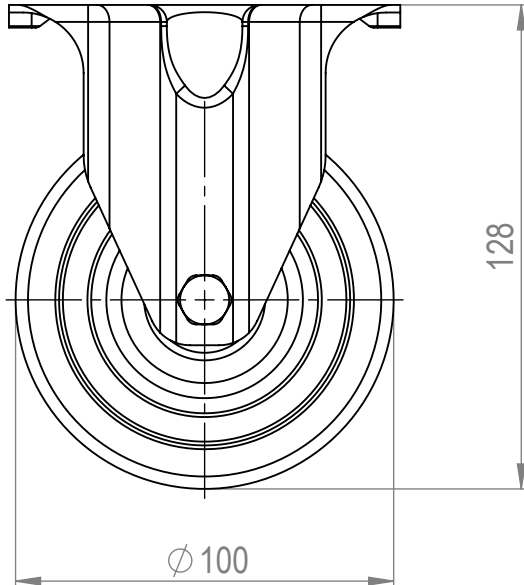

4 3 2 1

F

F

E

E

D

D

C

C

B

B

MATERIÁL

KRESLIL

DATUM

NÁZEV:

TENTE Kolečko pevné 3478, Ø100 mm

Č. VÝKRESU

A4

HMOTNOST (g):

MĚŘÍTKO:

4 3 2 1

A

A