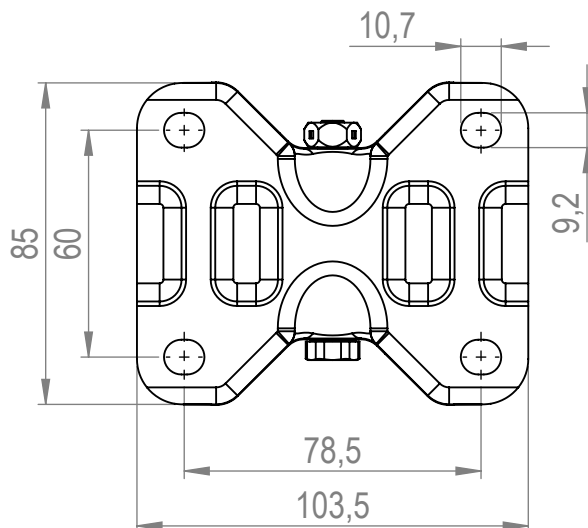

C

B

B

MATERIÁL

KRESLIL

DATUM

NÁZEV:

TENTE Kolečko pevné 3478, Ø100 mm

Č. VÝKRESU

A4

HMOTNOST (g):

MĚŘÍTKO:

4 3 2 1

A

A