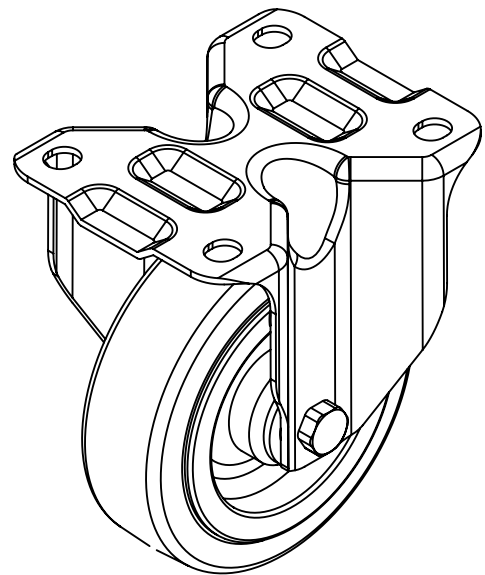

4 3 2 1

F

F

E

E

D

D

C

C

B

B

MATERIÁL

KRESLIL

DATUM

NÁZEV:

TENTE Kolečko pevné 3478, Ø100 mm