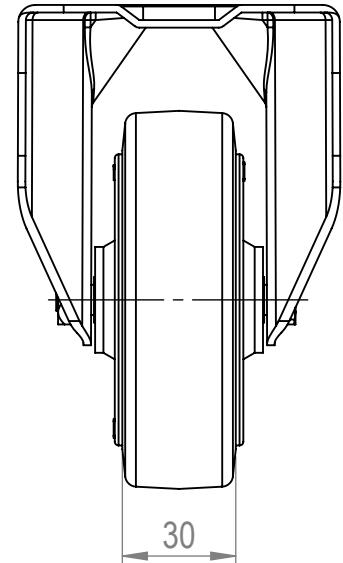

C

B

B

MATERIÁL

KRESLIL

DATUM

NÁZEV:

TENTE Kolečko pevné 3478, Ø100 mm

Č. VÝKRESU

A4

HMOTNOST (g):

MĚŘÍTKO:

4 3 2 1

A

A