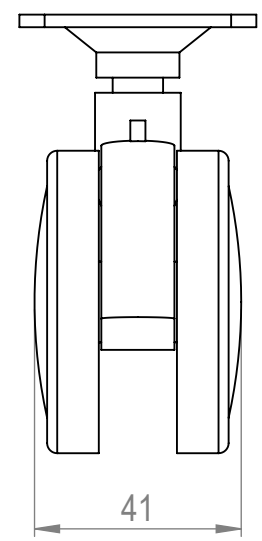

4 3 2 1

F
E
D
C
B
A

F
E
D
C
B
A

MATERIÁL

KRESLIL

DATUM

NÁZEV:

STRONG Kolečko 60 mm

Č. VÝKRESU

A4

HMOTNOST (g):

MĚŘÍTKO:

4 3 2 1