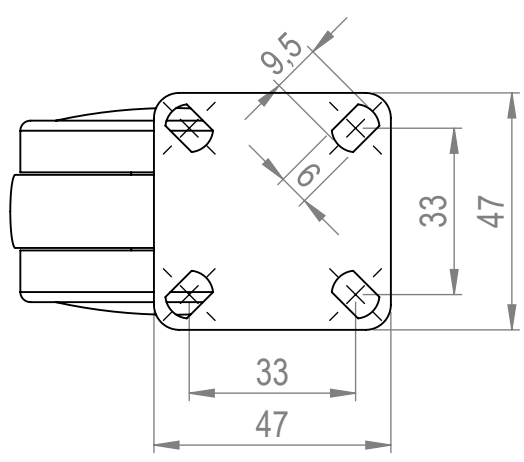

4 3 2 1

F
E
D
C
B
A

F
E
D
C
B
A

MATERIÁL

KRESLIL

DATUM

NÁZEV:

STRONG Kolečko 60 mm

Č. VÝKRESU

A4

HMOTNOST (g):

MĚŘÍTKO:

4 3 2 1