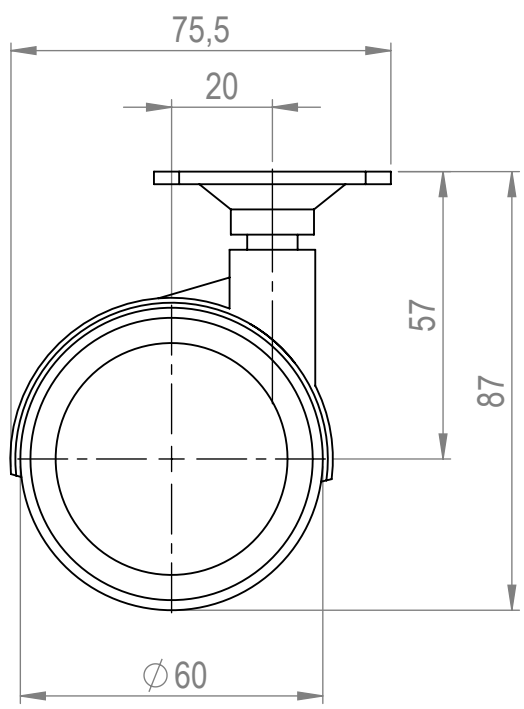

4 3 2 1

F
E
D
C
B
A

F
E
D
C
B
A

MATERIÁL

KRESLIL

DATUM

NÁZEV:

STRONG Kolečko 60 mm

Č. VÝKRESU

A4

HMOTNOST (g):

MĚŘÍTKO:

4 3 2 1