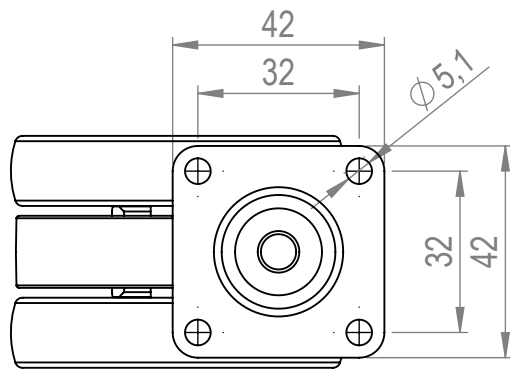

B

B

A

A

MATERIÁL

KRESLIL

DATUM

NÁZEV:

TENTE Kolečko Linea 65 mm

Č. VÝKRESU

A4

HMOTNOST (g):

MĚŘÍTKO:

4 3 2 1