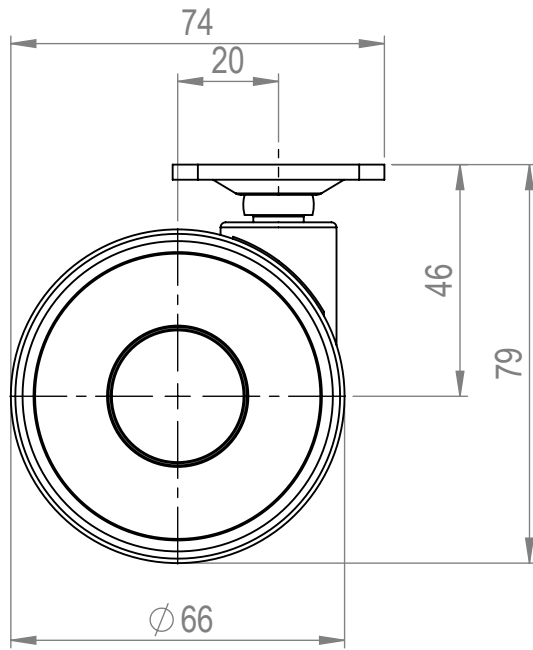

4 3 2 1

F

F

E

E

D

D

C

C