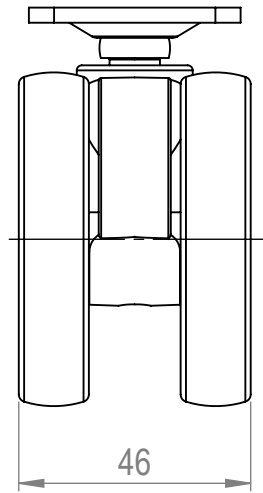

4 3 2 1

F

F

E

E

D

D

C

C