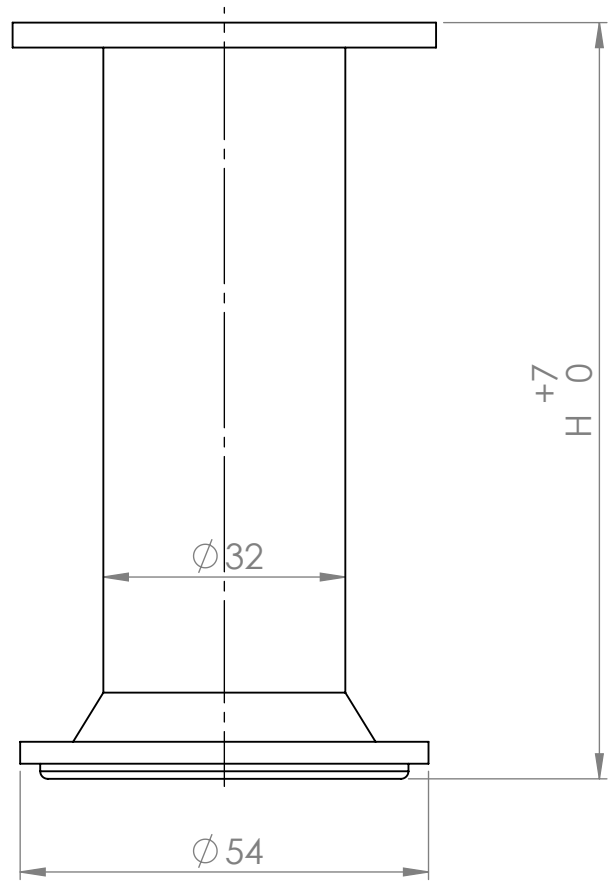

4 3 2 1

F
E
D
C
B
A

F
E
D
C
B
A

H
100
150

MATERIÁL		
KRESLIL		DATUM

NÁZEV:
STRONG Nábytková noha NA10C00

Č. VÝKRESU
A4

HMOTNOST (g): MĚŘÍTKO:

4 3 2 1