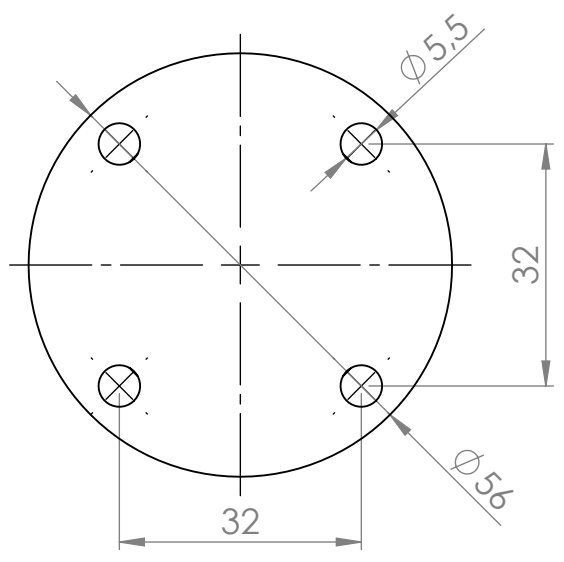

4 3 2 1

F
E
D
C
B
A

F
E
D
C
B
A

H
100
150

MATERIÁL		
KRESLIL		DATUM

NÁZEV:
STRONG Nábytková noha NA10C00

Č. VÝKRESU
A4

HMOTNOST (g): MĚŘÍTKO:

4 3 2 1