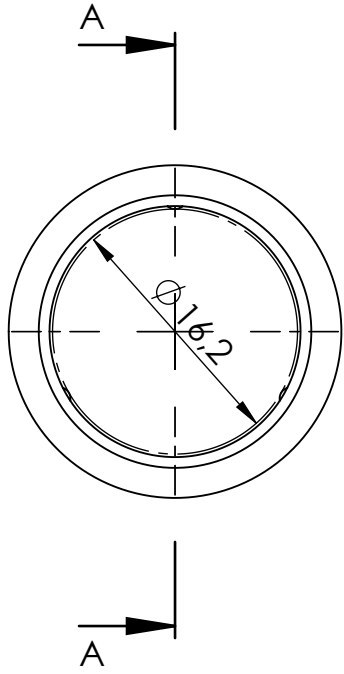

4 3 2 1

F

F

E

E

D

D

C

C

B

B

A

A

ŘEZ A-A

MATERIÁL

KRESLIL

DATUM

NÁZEV:

LEHMANN Rozeta zámku 16,5 mm

Č. VÝKRESU

A4

HMOTNOST (g):

MĚŘÍTKO:

4 3 2 1