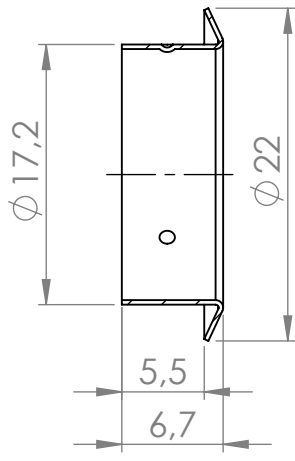

4 3 2 1

F

F

E

E

D

D

C

C

B

B

A

A

ŘEZ A-A

MATERIÁL

KRESLIL

DATUM

NÁZEV:

LEHMANN Rozeta zámku 16,5 mm

Č. VÝKRESU

A4

HMOTNOST (g):

MĚŘÍTKO:

4 3 2 1