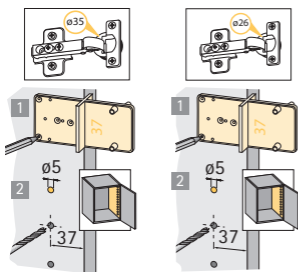

**System
32**

Technik für Möbel

Hettich

922067700

(mm)

Hettich Do-It-Yourself GmbH & Co. KG
 Lange Straße 51
 49326 Melle-Neuenkirchen
 Germany

www.hettich-diy.com

Technik für Möbel