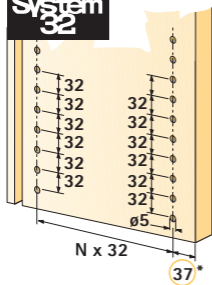

**System
32**

Technik für Möbel

Hettich

922067700

(mm)

Hettich Do-It-Yourself GmbH & Co. KG
 Lange Straße 51
 49326 Melle-Neuenkirchen
 Germany

www.hettich-diy.com

Technik für Möbel