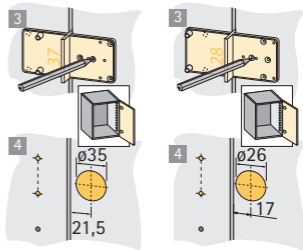

**System
32**

Technik für Möbel

Hettich

922067700

(mm)

Hettich Do-It-Yourself GmbH & Co. KG
 Lange Straße 51
 49326 Melle-Neuenkirchen
 Germany

www.hettich-diy.com

Technik für Möbel