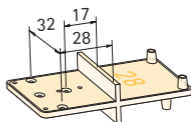

**System
32**

Technik für Möbel

Hettich

922067700

(mm)

Hettich Do-It-Yourself GmbH & Co. KG
 Lange Straße 51
 49326 Melle-Neuenkirchen
 Germany

www.hettich-diy.com

Technik für Möbel