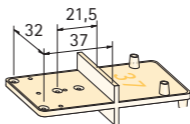

**System
32**

Technik für Möbel

Hettich

922067700

(mm)

Hettich Do-It-Yourself GmbH & Co. KG
 Lange Straße 51
 49326 Melle-Neuenkirchen
 Germany

www.hettich-diy.com

Technik für Möbel