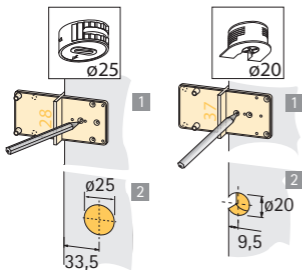

**System
32**

Technik für Möbel

Hettich

922067700

(mm)

Hettich Do-It-Yourself GmbH & Co. KG
 Lange Straße 51
 49326 Melle-Neuenkirchen
 Germany

www.hettich-diy.com

Technik für Möbel