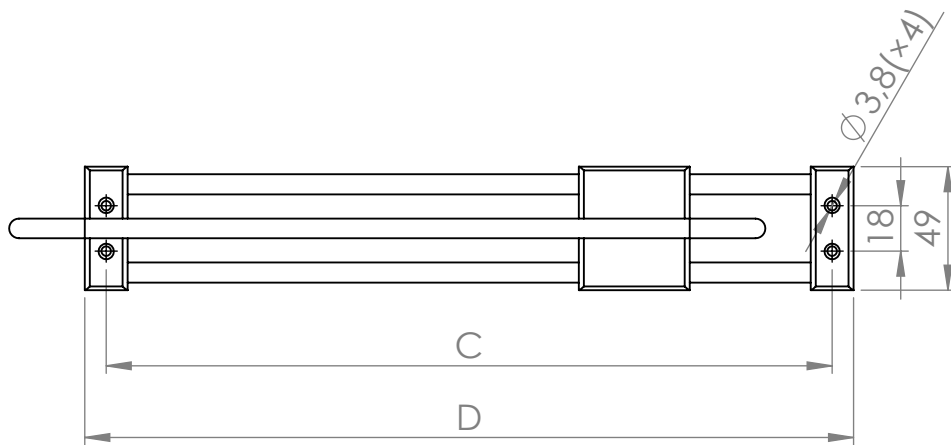

A	B	C	D
250	275	233	250
300	325	283	300
350	375	333	350
400	425	383	400
450	475	433	450

MATERIÁL

KRESLIL

DATUM

NÁZEV:

Č. VÝKRESU

A4

STRONG věšák výsuvný

HMOTNOST (g):

MĚŘÍTKO: