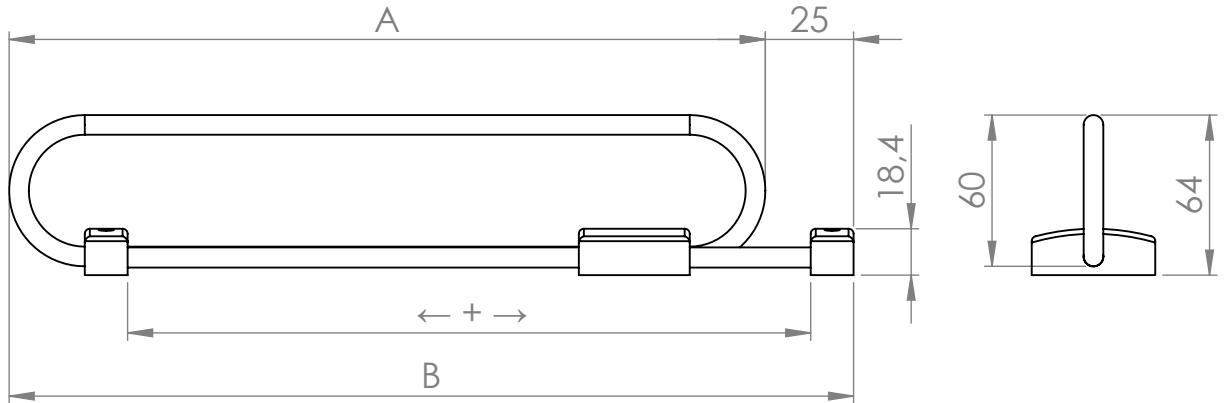

A	B	C	D
250	275	233	250
300	325	283	300
350	375	333	350
400	425	383	400
450	475	433	450

MATERIÁL

KRESLIL

DATUM

NÁZEV:

Č. VÝKRESU

A4

STRONG věšák výsuvný

HMOTNOST (g):

MĚŘÍTKO: