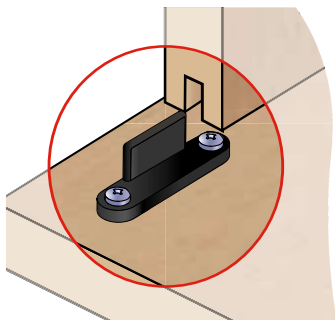

S20/S30 - PRO POSUVNÉ SKŘÍŇOVÉ DVEŘE

Spodní vedení se zafrézovanou drážkou

Spodní vedení - profil S03, vodítko S35B viz str. 12-13

Detail dolního vedení k S30, vozíky jsou univerzální pro přední i zadní dveře

Montáž dvojité hliníkové lišty

Montáž vozíků zadních dveří

SOUČÁSTI SYSTÉMU:

Sada S30 (kuličkové ložisko)

12C0S30

Sada S20

12C0S20

Sada S30 dolní vedení

horní vedení

tlumič Softclose

NÁBYTKOVÉ KOVÁNÍ

S20/S30

Kování S20/S30 je určeno pro výrobu skříní s posuvnými dveřmi. Je dodáváno se dvěmi variantami vodicích lišt, kdy dvojitá vodicí lišta umožňuje montáž bez nutnosti překrytí vodicího profilu deskou.