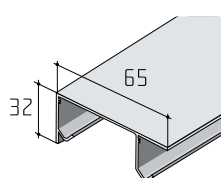

Varianta s dolním vedením

3 Montáž vozíků a brzd

3b Varianta montáže bez krycí desky

4 Drážka pro vodicího

Montáž tlumiče

Profil S30/45
spodní

19D13045XX

Profil S20/S30
jednoduchý

12D1JEDNXX [elox]
12D2JEDNXX [surový]

Profil S20/S30
dvojitý

12D1DVOJXX [elox]
12D2DVOJXX [surový]

Profil S20/30 ocel

12D2OCELXX

Softclose S30/S42

17C03025
17C03040