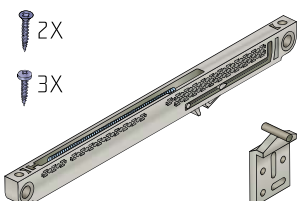

Varianta s dolním vedením

3 Montáž vozíků a brzd

3b Varianta montáže bez krycí desky

4 Drážka pro vodicího

Montáž tlumiče

Profil S30/45
spodní

19D13045XX

Profil S20/S30
jednoduchý

12D1JEDNXX [elox]
12D2JEDNXX [surový]

Profil S20/S30
dvojitý

12D1DVOJXX [elox]
12D2DVOJXX [surový]

Profil S20/30 ocel

12D2OCELXX

Softclose S30/S42

17C03025
17C03040