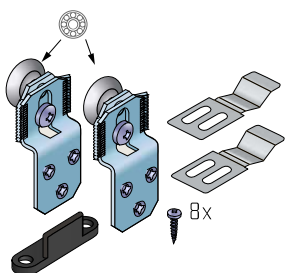

S20/S30 - PRO POSUVNÉ SKŘÍŇOVÉ DVEŘE

Spodní vedení se zafrézovanou drážkou

Spodní vedení - profil S03, vodítko S35B viz str. 12-13

Detail dolního vedení k S30, vozíky jsou univerzální pro přední i zadní dveře

Montáž dvojité hliníkové lišty

Montáž vozíků zadních dveří

SOUČÁSTI SYSTÉMU:

Sada S30 (kuličkové ložisko)

12C0S30

Sada S20

12C0S20

Sada S30 dolní vedení

12C0S30D

S20/S30 doraz

12C0D

Vodítko L pojzdové S20/S30

14C0S30V

20/30 kg

kuličkové ložisko [S30]

min. 18 mm

horní vedení

tlumič Softclose

NÁBYTKOVÉ KOVÁNÍ

S20/S30

Kování S20/S30 je určeno pro výrobu skříní s posuvnými dveřmi. Je dodáváno se dvěmi variantami vodicích lišt, kdy dvojitá vodicí lišta umožňuje montáž bez nutnosti překrytí vodicího profilu deskou.