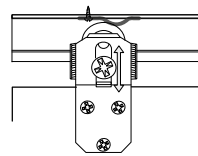

horní vedení

tlumič Softclose

NÁBYTKOVÉ KOVÁNÍ

S20/S30

Kování S20/S30 je určeno pro výrobu skříní s posuvnými dveřmi. Je dodáváno se dvěmi variantami vodicích lišt, kdy dvojitá vodicí lišta umožňuje montáž bez nutnosti překrytí vodicího profilu deskou.

Varianta s dolním vedením

3 Montáž vozíků a brzd

3b Varianta montáže bez krycí desky

4 Drážka pro vodicího

Montáž tlumiče

Profil S30/45
spodní

19D13045XX

Profil S20/S30
jednoduchý