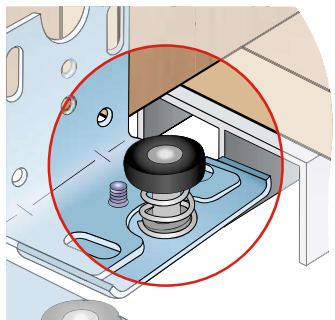

S20/S30 - PRO POSUVNÉ SKŘÍŇOVÉ DVEŘE

Spodní vedení se zafrézovanou drážkou

Spodní vedení - profil S03, vodítko S35B viz str. 12-13

Detail dolního vedení k S30, vozíky jsou univerzální pro přední i zadní dveře

Montáž dvojité hliníkové lišty

Montáž vozíků zadních dveří

SOUČÁSTI SYSTÉMU:

Sada S30 (kuličkové ložisko)

12C0S30

Sada S20

12C0S20

Sada S30 dolní vedení

horní vedení

tlumič Softclose

NÁBYTKOVÉ KOVÁNÍ

S20/S30

Kování S20/S30 je určeno pro výrobu skříní s posuvnými dveřmi. Je dodáváno se dvěmi variantami vodicích lišt, kdy dvojitá vodicí lišta umožňuje montáž bez nutnosti překrytí vodicího profilu deskou.