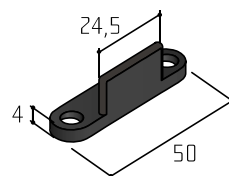

Montáž dvojité hliníkové lišty

Montáž vozíků zadních dveří

SOUČÁSTI SYSTÉMU:

Sada S30 (kuličkové ložisko)

12C0S30

Sada S20

12C0S20

Sada S30 dolní vedení

12C0S30D

S20/S30 doraz

12C0D

Vodítko L pojzdové S20/S30

14C0S30V

20/30 kg

kuličkové ložisko [S30]

min. 18 mm