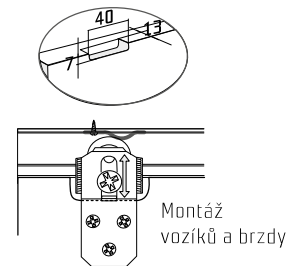

horní vedení

tlumič Softclose

NÁBYTKOVÉ KOVÁNÍ

S20/S30

Kování S20/S30 je určeno pro výrobu skříní s posuvnými dveřmi. Je dodáváno se dvěmi variantami vodicích lišt, kdy dvojitá vodicí lišta umožňuje montáž bez nutnosti překrytí vodicího profilu deskou.

Varianta s dolním vedením

3 Montáž vozíků a brzd

3b Varianta montáže bez krycí desky

4 Drážka pro vodicího

Montáž tlumiče

Profil S30/45
spodní

19D13045XX

Profil S20/S30
jednoduchý

12D1JEDNXX [elox]
12D2JEDNXX [surový]

Profil S20/S30
dvojitý

12D1DVOJXX [elox]
12D2DVOJXX [surový]

Profil S20/30 ocel

12D2OCELXX

Softclose S30/S42

17C03025
17C03040