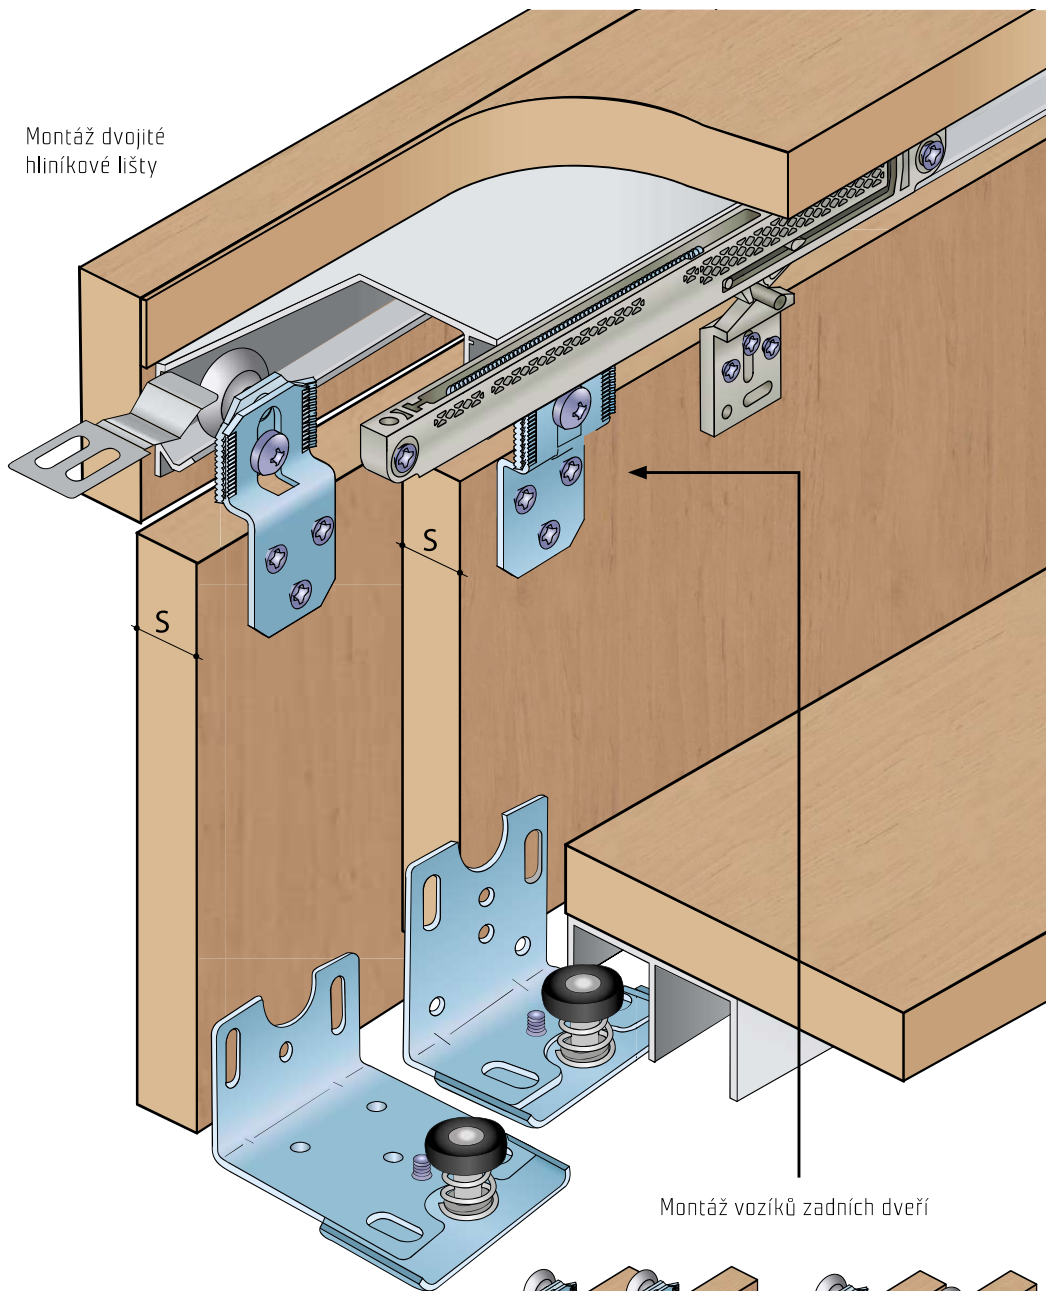

S20/S30 - PRO POSUVNÉ SKŘÍŇOVÉ DVEŘE

Spodní vedení se zafrézovanou drážkou

Spodní vedení - profil S03, vodítko S35B viz str. 12-13

Detail dolního vedení k S30, vozíky jsou univerzální pro přední i zadní dveře

Montáž dvojité hliníkové lišty

Montáž vozíků zadních dveří

SOUČÁSTI SYSTÉMU:

Sada S30 (kuličkové ložisko)

12C0S30

Sada S20

12C0S20

Sada S30 dolní vedení

horní vedení

tlumič Softclose

NÁBYTKOVÉ KOVÁNÍ

S20/S30

Kování S20/S30 je určeno pro výrobu skříní s posuvnými dveřmi. Je dodáváno se dvěmi variantami vodicích lišt, kdy dvojitá vodicí lišta umožňuje montáž bez nutnosti překrytí vodicího profilu deskou.

12D1JEDNXX [elox]
12D2JEDNXX [surový]

Profil S20/S30
dvojitý

12D1DVOJXX [elox]
12D2DVOJXX [surový]

Profil S20/30 ocel

12D2OCELXX

Softclose S30/S42

17C03025
17C03040