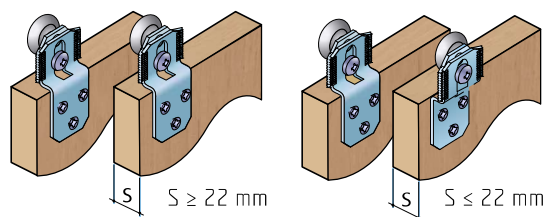

S20/S30 - PRO POSUVNÉ SKŘÍŇOVÉ DVEŘE

Spodní vedení se zafrézovanou drážkou

Spodní vedení - profil S03, vodítko S35B viz str. 12-13

Detail dolního vedení k S30, vozíky jsou univerzální pro přední i zadní dveře

Montáž dvojité hliníkové lišty

Montáž vozíků zadních dveří

SOUČÁSTI SYSTÉMU:

Sada S30 (kuličkové ložisko)

12C0S30

Sada S20

12C0S20

Sada S30 dolní vedení

12C0S30D

S20/S30 doraz

12C0D

Vodítko L pojzdové S20/S30

14C0S30V

20/30 kg

kuličkové ložisko [S30]

min. 18 mm

horní vedení

tlumič Softclose

NÁBYTKOVÉ KOVÁNÍ

S20/S30

Kování S20/S30 je určeno pro výrobu skříní s posuvnými dveřmi. Je dodáváno se dvěmi variantami vodicích lišt, kdy dvojitá vodicí lišta umožňuje montáž bez nutnosti překrytí vodicího profilu deskou.