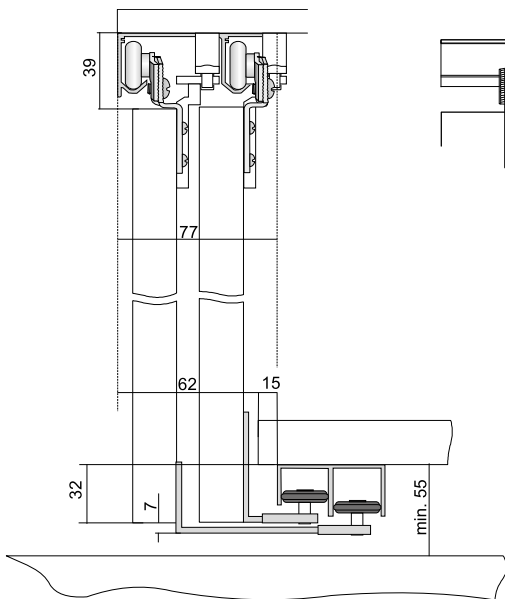

horní vedení

tlumič Softclose

NÁBYTKOVÉ KOVÁNÍ

S20/S30

Kování S20/S30 je určeno pro výrobu skříní s posuvnými dveřmi. Je dodáváno se dvěmi variantami vodicích lišt, kdy dvojitá vodicí lišta umožňuje montáž bez nutnosti překrytí vodicího profilu deskou.

Varianta s dolním vedením

3 Montáž vozíků a brzd

3b Varianta montáže bez krycí desky

4 Drážka pro vodicího

Montáž tlumiče

Profil S30/45
spodní

19D13045XX

Profil S20/S30
jednoduchý

12D1JEDNXX [elox]
12D2JEDNXX [surový]

Profil S20/S30
dvojitý

12D1DVOJXX [elox]
12D2DVOJXX [surový]

Profil S20/30 ocel

12D2OCELXX

Softclose S30/S42

17C03025
17C03040