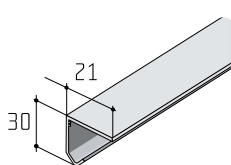

Varianta s dolním vedením

3 Montáž vozíků a brzd

3b Varianta montáže bez krycí desky

4 Drážka pro vodicího

Montáž tlumiče

Profil S30/45
spodní

19D13045XX

Profil S20/S30
jednoduchý

12D1JEDNXX [elox]
12D2JEDNXX [surový]

Profil S20/S30
dvojitý

12D1DVOJXX [elox]
12D2DVOJXX [surový]

Profil S20/30 ocel

12D2OCELXX

Softclose S30/S42

17C03025
17C03040