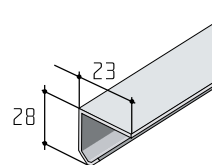

Varianta s dolním vedením

3 Montáž vozíků a brzd

3b Varianta montáže bez krycí desky

4 Drážka pro vodicího

Montáž tlumiče

Profil S30/45
spodní

19D13045XX

Profil S20/S30
jednoduchý

12D1JEDNXX [elox]
12D2JEDNXX [surový]

Profil S20/S30
dvojitý

12D1DVOJXX [elox]
12D2DVOJXX [surový]

Profil S20/30 ocel

12D2OCELXX

Softclose S30/S42

17C03025
17C03040