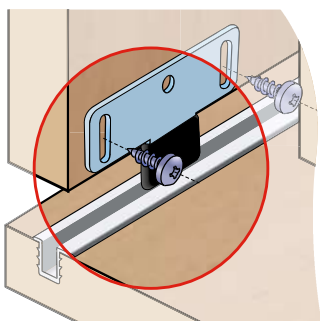

S20/S30 - PRO POSUVNÉ SKŘÍŇOVÉ DVEŘE

Spodní vedení se zafrézovanou drážkou

Spodní vedení - profil S03, vodítko S35B viz str. 12-13

Detail dolního vedení k S30, vozíky jsou univerzální pro přední i zadní dveře

Montáž dvojité hliníkové lišty

Montáž vozíků zadních dveří

SOUČÁSTI SYSTÉMU:

Sada S30 (kuličkové ložisko)

12C0S30

Sada S20

12C0S20

Sada S30 dolní vedení

horní vedení

tlumič Softclose

NÁBYTKOVÉ KOVÁNÍ

S20/S30

Kování S20/S30 je určeno pro výrobu skříní s posuvnými dveřmi. Je dodáváno se dvěmi variantami vodicích lišt, kdy dvojitá vodicí lišta umožňuje montáž bez nutnosti překrytí vodicího profilu deskou.