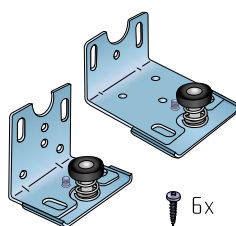

Montáž dvojité hliníkové lišty

Montáž vozíků zadních dveří

SOUČÁSTI SYSTÉMU:

Sada S30 (kuličkové ložisko)

12C0S30

Sada S20

12C0S20

Sada S30 dolní vedení

12C0S30D

S20/S30 doraz

12C0D

Vodítko L pojzdové S20/S30

14C0S30V

20/30 kg

kuličkové ložisko [S30]

min. 18 mm

horní vedení

tlumič Softclose

NÁBYTKOVÉ KOVÁNÍ

S20/S30

Kování S20/S30 je určeno pro výrobu skříní s posuvnými dveřmi. Je dodáváno se dvěmi variantami vodicích lišt, kdy dvojitá vodicí lišta umožňuje montáž bez nutnosti překrytí vodicího profilu deskou.

12D1JEDNXX [elox]
12D2JEDNXX [surový]

Profil S20/S30
dvojitý

12D1DVOJXX [elox]
12D2DVOJXX [surový]

Profil S20/30 ocel

12D2OCELXX

Softclose S30/S42

17C03025
17C03040