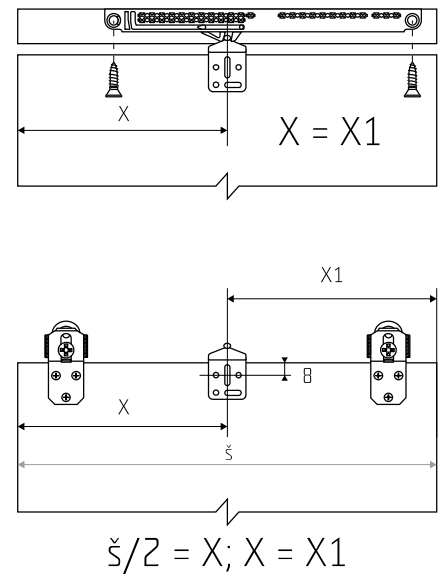

Varianta s dolním vedením

3 Montáž vozíků a brzd

3b Varianta montáže bez krycí desky

4 Drážka pro vodicího

Montáž tlumiče

Profil S30/45
spodní

19D13045XX

Profil S20/S30
jednoduchý

12D1JEDNXX [elox]
12D2JEDNXX [surový]

Profil S20/S30
dvojitý

12D1DVOJXX [elox]
12D2DVOJXX [surový]

Profil S20/30 ocel

12D2OCELXX

Softclose S30/S42

17C03025
17C03040