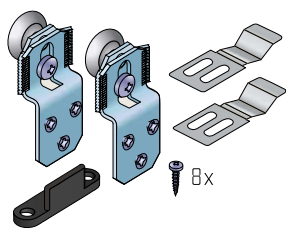

Montáž dvojité hliníkové lišty

Montáž vozíků zadních dveří

SOUČÁSTI SYSTÉMU:

Sada S30 (kuličkové ložisko)

12C0S30

Sada S20

12C0S20

Sada S30 dolní vedení

12C0S30D

S20/S30 doraz

12C0D

Vodítko L pojzdové S20/S30

14C0S30V

20/30 kg

kuličkové ložisko [S30]

min. 18 mm

horní vedení

tlumič Softclose

NÁBYTKOVÉ KOVÁNÍ

S20/S30

Kování S20/S30 je určeno pro výrobu skříní s posuvnými dveřmi. Je dodáváno se dvěmi variantami vodicích lišt, kdy dvojitá vodicí lišta umožňuje montáž bez nutnosti překrytí vodicího profilu deskou.

12D1JEDNXX [elox]
12D2JEDNXX [surový]

Profil S20/S30
dvojitý

12D1DVOJXX [elox]
12D2DVOJXX [surový]

Profil S20/30 ocel

12D2OCELXX

Softclose S30/S42

17C03025
17C03040