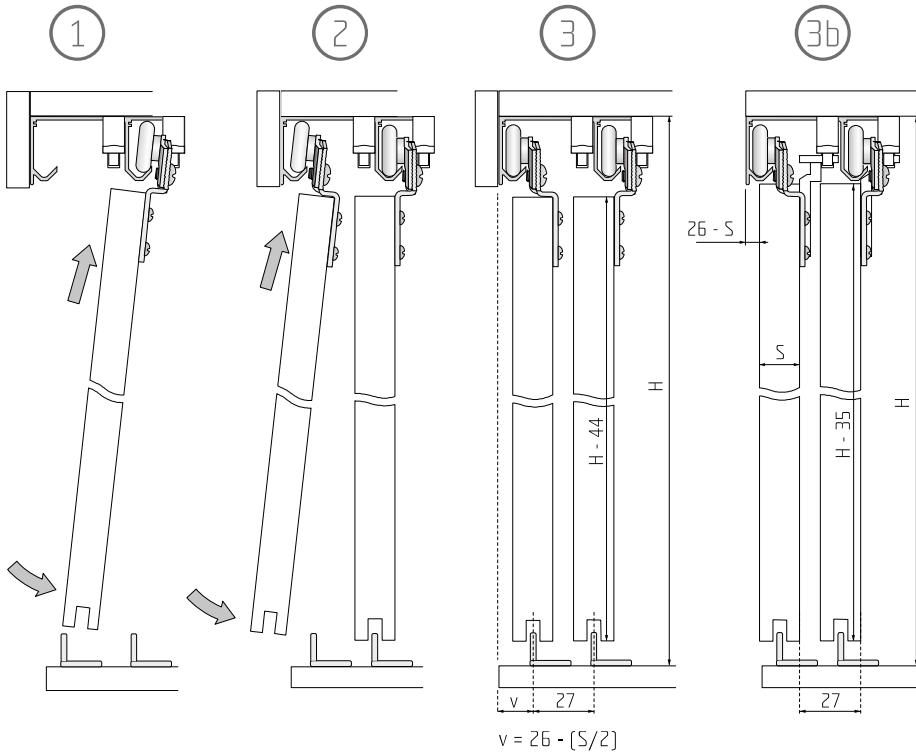

horní vedení

tlumič Softclose

NÁBYTKOVÉ KOVÁNÍ

S20/S30

Kování S20/S30 je určeno pro výrobu skříní s posuvnými dveřmi. Je dodáváno se dvěmi variantami vodicích lišt, kdy dvojitá vodicí lišta umožňuje montáž bez nutnosti překrytí vodicího profilu deskou.

12D1JEDNXX [elox]
12D2JEDNXX [surový]

Profil S20/S30
dvojitý

12D1DVOJXX [elox]
12D2DVOJXX [surový]

Profil S20/30 ocel

12D2OCELXX

Softclose S30/S42

17C03025
17C03040