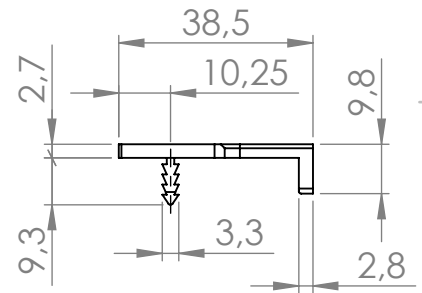

A (mm)	B (mm)
146	106
196	156
246	206
296	256
346	306
396	356
446	406
496	456
546	506
596	556
696	656
796	756
896	856
996	856
1196	1156
3000	3000

MATERIÁL

KRESLIL

DATUM

NÁZEV:

Č. VÝKRESU

Úchytka Ramara

A4

HMOTNOST (g):

MĚŘÍTKO: