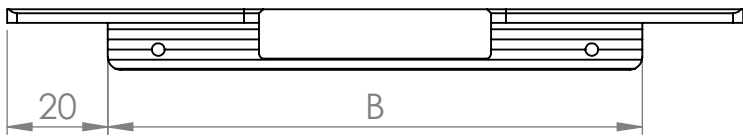

A (mm)	B (mm)
146	106
196	156
246	206
296	256
346	306
396	356
446	406
496	456
546	506
596	556
696	656
796	756
896	856
996	856
1196	1156
3000	3000

MATERIÁL

KRESLIL

DATUM

NÁZEV:

Č. VÝKRESU

Úchytka Ramara

A4

HMOTNOST (g):

MĚŘÍTKO: