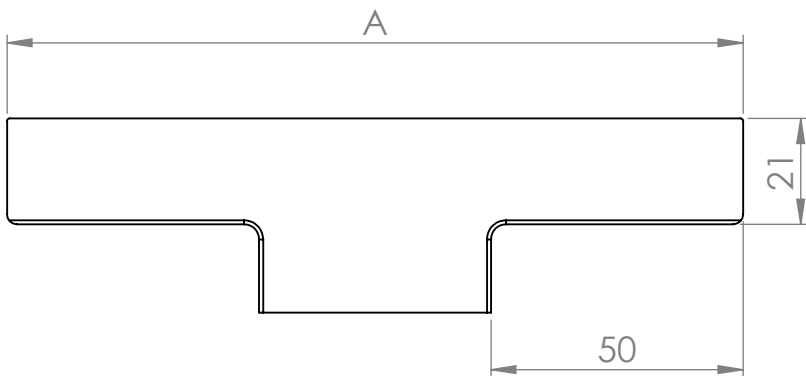

A (mm)	B (mm)
146	106
196	156
246	206
296	256
346	306
396	356
446	406
496	456
546	506
596	556
696	656
796	756
896	856
996	856
1196	1156
3000	3000

MATERIÁL

KRESLIL

DATUM

NÁZEV:

Č. VÝKRESU

Úchytka Ramara

A4

HMOTNOST (g):

MĚŘÍTKO: