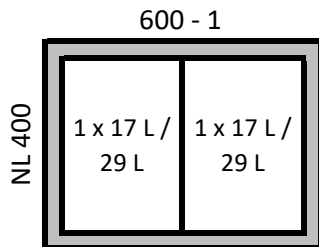

## Členění

NL = Jmenovitá délka KB = Šířka korpusu

## Rozměry

Výška nádoby mm	X mm	Y mm
295	385	280
460	550	445
505	595	490

**Kombinationsmöglichkeiten / possible combinations**

Die nachfolgenden Kombinationen stellen Beispiele dar, weitere Kombinationen sind möglich / The following combinations are just examples, further combinations are possible.

Korpusbreite /  
cabinet width

Nr. / no. 1

Komponenten / components:  
1 x 9278339 - AVT YOU-Rahmen / frame 500 / NL 400  
2 x 9279391 - Eimer / bin 11 L, Höhe / height 295 mm

Nr. / no. 2

Komponenten / components:  
1 x 9278339 - AVT YOU-Rahmen / frame 500 / NL 400  
1 x 9279391 - Eimer / bin 11 L, Höhe / height 295 mm  
2 x 9279389 - Eimer / bin 5 L, Höhe / height 295 mm

Nr. / no. 3

Komponenten / components:  
1 x 9278340 - AVT YOU-Rahmen / frame 600 - 1 / NL 400  
2 x 9279392 - Eimer / bin 17 L, Höhe / height 295 mm

oder / or:  
2 x 9279393 - Eimer / bin 29 L, Höhe / height 460 mm