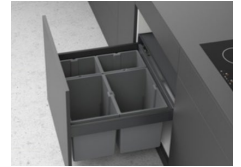

## Členění

NL = Jmenovitá délka KB = Šířka korpusu

## Rozměry

Výška nádoby mm	X mm	Y mm
295	385	280
460	550	445
505	595	490

**Kombinationsmöglichkeiten / possible combinations**

Die nachfolgenden Kombinationen stellen Beispiele dar, weitere Kombinationen sind möglich / The following combinations are just examples, further combinations are possible.