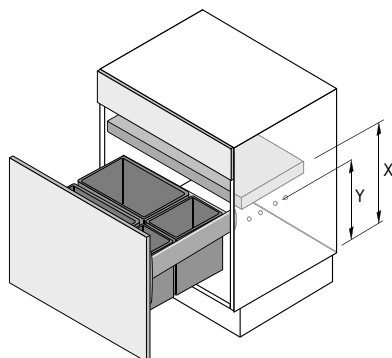

## Rám AvanTech YOU Pull

Pro šířku korpusu mm	Typ	Obj. č. / Jmenovitá délka mm		Bal.
		400	500	
450			9 278 334	1 sada
500		9 278 339	9 278 335	1 sada
600		9 278 340	9 278 336	1 sada
600	600 - 2 (pro 2 x 40 l)		9 278 337	1 sada

## Členění

NL = Jmenovitá délka KB = Šířka korpusu

## Rozměry

Výška nádoby mm	X mm	Y mm
295	385	280
460	550	445
505	595	490

**Kombinationsmöglichkeiten / possible combinations**

Die nachfolgenden Kombinationen stellen Beispiele dar, weitere Kombinationen sind möglich / The following combinations are just examples, further combinations are possible.