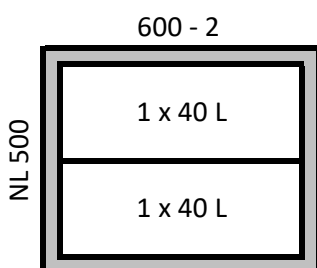

Komponenten / components:
1 x 9278337 - AVT YOU-Rahmen / frame 600 - 2 / NL 500
2 x 9279394 - Eimer / bin 40 L, Höhe / height 505 mm

Bitte beachten / Please note:

Bei diesem Rahmen ist nur diese Kombination möglich! /
This is the only possible combination for this frame!