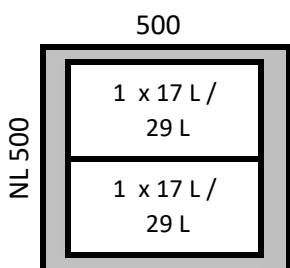

## Členění

NL = Jmenovitá délka KB = Šířka korpusu

## Rozměry

Výška nádoby mm	X mm	Y mm
295	385	280
460	550	445
505	595	490

**Kombinationsmöglichkeiten / possible combinations**

Die nachfolgenden Kombinationen stellen Beispiele dar, weitere Kombinationen sind möglich / The following combinations are just examples, further combinations are possible.

Nr. / no. 5

Komponenten / components:  
1 x 9278334 - AVT YOU-Rahmen / frame 450 / NL 500  
2 x 9279392 Eimer / bin 17 L, Höhe / height 295 mm

oder / or  
2 x 9279393 Eimer / bin 29 L, Höhe / height 460 mm

Korpusbreite/  
cabinet width

Nr. / no. 6

Komponenten / components:  
1 x 9278335 - AVT YOU-Rahmen / frame 500 / NL 500  
2 x 9279392 - Eimer / bin 17 L, Höhe / height 295 mm

oder / or  
2 x 9279393 - Eimer / bin 29 L, Höhe / height 460 mm