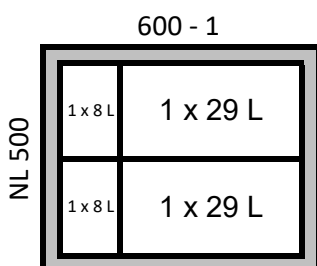

Komponenten / components:
1 x 9278336 - AVT YOU-Rahmen / frame 600 - 1 / NL 500
2 x 9279393 - Eimer / bin 29 L, Höhe / height 460 mm
2 x 9279390 - Eimer / bin 8 L, Höhe / height 295 mm

Nr. / no. 9