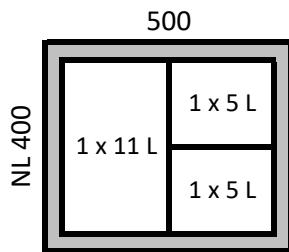

## Členění

NL = Jmenovitá délka KB = Šířka korpusu

## Rozměry

Výška nádoby mm	X mm	Y mm
295	385	280
460	550	445
505	595	490

**Kombinationsmöglichkeiten / possible combinations**

Die nachfolgenden Kombinationen stellen Beispiele dar, weitere Kombinationen sind möglich / The following combinations are just examples, further combinations are possible.

Korpusbreite /  
cabinet width

Nr. / no. 1

Komponenten / components:  
1 x 9278339 - AVT YOU-Rahmen / frame 500 / NL 400  
2 x 9279391 - Eimer / bin 11 L, Höhe / height 295 mm

Nr. / no. 2

Komponenten / components:  
1 x 9278339 - AVT YOU-Rahmen / frame 500 / NL 400  
1 x 9279391 - Eimer / bin 11 L, Höhe / height 295 mm  
2 x 9279389 - Eimer / bin 5 L, Höhe / height 295 mm

Nr. / no. 3

Komponenten / components:  
1 x 9278340 - AVT YOU-Rahmen / frame 600 - 1 / NL 400  
2 x 9279392 - Eimer / bin 17 L, Höhe / height 295 mm

oder / or:  
2 x 9279393 - Eimer / bin 29 L, Höhe / height 460 mm