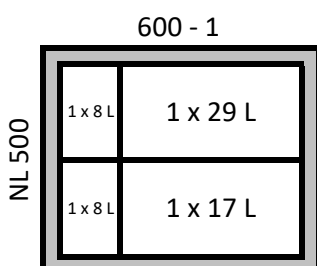

Komponenten / components:
1 x 9278336 - AVT YOU-Rahmen / frame 600 - 1 / NL 500
1 x 9279392 - Eimer / bin 17 L, Höhe / height 295 mm
1 x 9279393 - Eimer / bin 29 L, Höhe / height 460 mm
2 x 9279390 - Eimer / bin 8 L, Höhe / height 295 mm

Nr. / no. 10