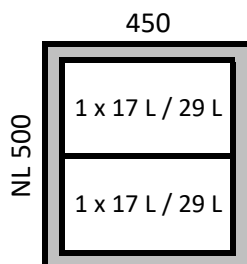

Komponenten / components:
1 x 9278334 - AVT YOU-Rahmen / frame 450 / NL 500
2 x 9279392 Eimer / bin 17 L, Höhe / height 295 mm

oder / or
2 x 9279393 Eimer / bin 29 L, Höhe / height 460 mm