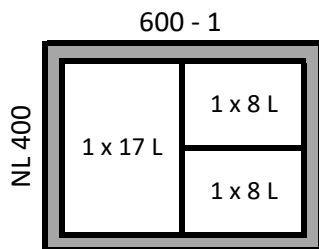

Komponenten / components:
1 x 9278340 - AVT You-Rahmen / frame 600 - 1 / NL 400
1 x 9279392 - Eimer / bin 17 L, Höhe / height 295 mm
2 x 9279390 - Eimer / bin 8 L, Höhe / height 295 mm

Nr. / no. 5