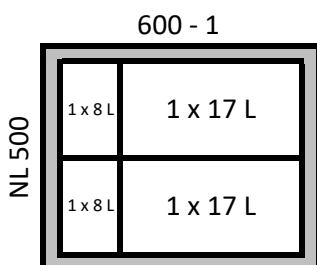

Komponenten / components:
1 x 9278336 - AVT YOU-Rahmen / frame 600 - 1 / NL 500
2 x 9279392 - Eimer / bin 17 L, Höhe / height 295 mm
2 x 9279390 - Eimer / bin 8 L, Höhe / height 295 mm

Nr. / no. 8