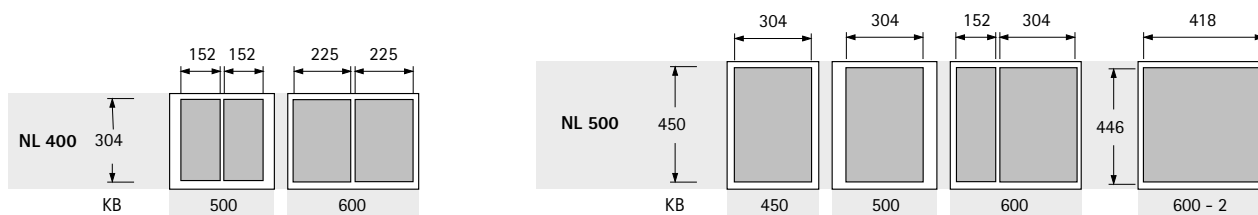

# Systemy pro uložení odpadků

- ▶ Systémy pro uložení odpadků v zásuvkách
- ▶ AvanTech YOU Pull

- ▶ Nahoře nesený systém na odpadky pro zásuvky AvanTech YOU, výška boků 101 mm
- ▶ Namísto dna zásuvky se vsadí rám AvanTech YOU Pull
- ▶ Rám lze individuálně osadit různými nádobami a příslušenstvím
- ▶ Nádobky se objednávají zvlášť
- ▶ Součástí zásuvky AvanTech YOU je třeba objednat zvlášť
- ▶ Ocel, prášková barva antracitová

## Rám AvanTech YOU Pull

Pro šířku korpusu mm	Typ	Obj. č. / Jmenovitá délka mm		Bal.
		400	500	
450			9 278 334	1 sada
500		9 278 339	9 278 335	1 sada
600		9 278 340	9 278 336	1 sada
600	600 - 2 (pro 2 x 40 l)		9 278 337	1 sada

## Členění

NL = Jmenovitá délka KB = Šířka korpusu

## Rozměry

Výška nádoby mm	X mm	Y mm
295	385	280
460	550	445
505	595	490

**Kombinationsmöglichkeiten / possible combinations**

Die nachfolgenden Kombinationen stellen Beispiele dar, weitere Kombinationen sind möglich / The following combinations are just examples, further combinations are possible.