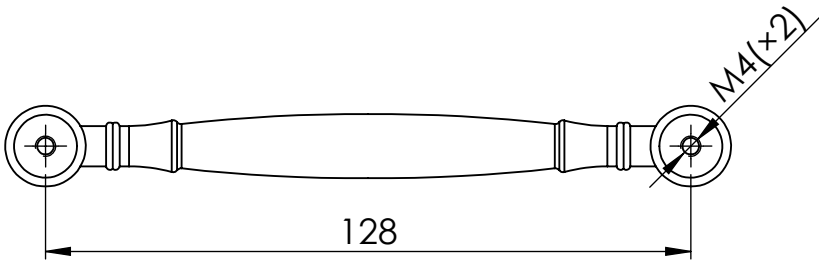

4 3 2 1

F

F

E

E

D

D

C

C

B

B

A

A

TOLERANCE

MATERIÁL

MĚŘÍTKO

REVIZE

ISO E

HMOTNOST (g)

KRESLIL

DATUM

NÁZEV:

Úchytka Turia

Č. VÝKRESU

A4

LIST 1/1

4 3 2 1