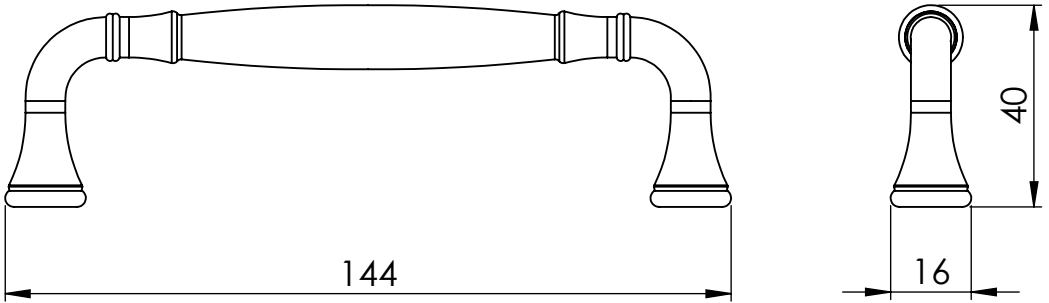

4 3 2 1

F

F

E

E

D

D

C

C

B

B

A

A

TOLERANCE

MATERIÁL

MĚŘÍTKO

REVIZE

ISO E

HMOTNOST (g)

KRESLIL

DATUM

NÁZEV:

Úchytka Turia

Č. VÝKRESU

A4

LIST 1/1

4 3 2 1