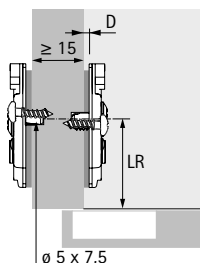

Miskový závěs s klipovou rychlomontáží

- ▶ Montážní podložky s přímým seřízením výšky excentrem
- ▶ Pro Sensys, barva černý obsidián

Montážní podložka s předmontovanými eurošrouby

- ▶ Pro otvory ø 5 x 12 mm
- ▶ Kvalita v souladu s EN 15570, úroveň 3
- ▶ Rozteč otvorů 32 mm
- ▶ Přímé seřízení výšky excentrem ± 2 mm
- ▶ Ocel, barva černý obsidián

Vzdálenost řady otvorů LR v mm	Obj. číslo / Distance D mm				Bal.
	0,0	1,5	3,0	5,0	
37	9 091 803	9 091 804	9 091 805	9 091 806	50 ks
37	9 308 021	9 308 022	9 308 023		200 ks

Montážní podložka "Hettich Direkt" s naváděcími čepy a speciálními vruty

- ▶ Pro otvory ø 5 x 7,5 mm
- ▶ Kvalita v souladu s EN 15570, úroveň 2
- ▶ Rozteč otvorů 32 mm
- ▶ Polonaložené dveře od tloušťky boku 15 mm
- ▶ Přímé seřízení výšky excentrem ± 2 mm
- ▶ Ocel, barva černý obsidián

- ▶ Pro vruty se zápusťnou hlavou ø 3,5 x 16 mm
- ▶ Kvalita v souladu s EN 15570, úroveň 3
- ▶ Přímé seřízení výšky excentrem ± 2 mm
- ▶ Ocel, barva černý obsidián

Vzdálenost řady otvorů LR v mm	Obj. číslo / Distance D mm		Bal.
	1,5	3,0	
20	9 117 471	9 117 472	50 ks
20	9 308 077		200 ks