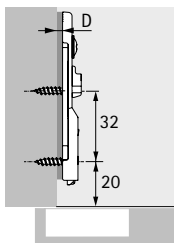

Miskový závěs s klipovou rychlomontáží

- ▶ Montážní podložky s přímým seřízením výšky excentrem
- ▶ Pro Sensys, barva černý obsidián

Montážní podložka s předmontovanými eurošrouby

- ▶ Pro otvory ø 5 x 12 mm
- ▶ Kvalita v souladu s EN 15570, úroveň 3
- ▶ Rozteč otvorů 32 mm
- ▶ Přímé seřízení výšky excentrem ± 2 mm
- ▶ Ocel, barva černý obsidián

Vzdálenost řady otvorů LR v mm	Obj. číslo / Distance D mm				Bal.
	0,0	1,5	3,0	5,0	
37	9 091 803	9 091 804	9 091 805	9 091 806	50 ks
37	9 308 021	9 308 022	9 308 023		200 ks

Montážní podložka "Hettich Direkt" s naváděcími čepy a speciálními vruty

- ▶ Pro otvory ø 5 x 7,5 mm
- ▶ Kvalita v souladu s EN 15570, úroveň 2
- ▶ Rozteč otvorů 32 mm
- ▶ Polonaložené dveře od tloušťky boku 15 mm
- ▶ Přímé seřízení výšky excentrem ± 2 mm
- ▶ Ocel, barva černý obsidián

- ▶ Pro vruty se zápusťnou hlavou ø 3,5 x 16 mm
- ▶ Kvalita v souladu s EN 15570, úroveň 3
- ▶ Přímé seřízení výšky excentrem ± 2 mm
- ▶ Ocel, barva černý obsidián

Vzdálenost řady otvorů LR v mm	Obj. číslo / Distance D mm		Bal.
	1,5	3,0	
20	9 117 471	9 117 472	50 ks
20	9 308 077		200 ks