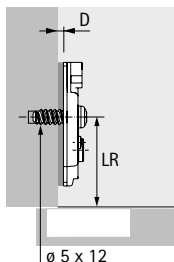

Miskový závěs s klipovou rychlomontáží

- ▶ Montážní podložky s přímým seřízením výšky excentrem
- ▶ Pro Sensys, barva černý obsidián

Montážní podložka s předmontovanými eurošrouby

- ▶ Pro otvory ø 5 x 12 mm
- ▶ Kvalita v souladu s EN 15570, úroveň 3
- ▶ Rozteč otvorů 32 mm
- ▶ Přímé seřízení výšky excentrem ± 2 mm
- ▶ Ocel, barva černý obsidián

Vzdálenost řady otvorů LR v mm	Obj. číslo / Distance D mm				Bal.
	0,0	1,5	3,0	5,0	
37	9 091 803	9 091 804	9 091 805	9 091 806	50 ks
37	9 308 021	9 308 022	9 308 023		200 ks

Montážní podložka "Hettich Direkt" s naváděcími čepy a speciálními vruty

- ▶ Pro otvory ø 5 x 7,5 mm
- ▶ Kvalita v souladu s EN 15570, úroveň 2
- ▶ Rozteč otvorů 32 mm
- ▶ Polonaložené dveře od tloušťky boku 15 mm
- ▶ Přímé seřízení výšky excentrem ± 2 mm
- ▶ Ocel, barva černý obsidián

- ▶ Pro vruty se zápusťnou hlavou ø 3,5 x 16 mm
- ▶ Kvalita v souladu s EN 15570, úroveň 3
- ▶ Přímé seřízení výšky excentrem ± 2 mm
- ▶ Ocel, barva černý obsidián

Vzdálenost řady otvorů LR v mm	Obj. číslo / Distance D mm		Bal.
	1,5	3,0	
20	9 117 471	9 117 472	50 ks
20	9 308 077		200 ks