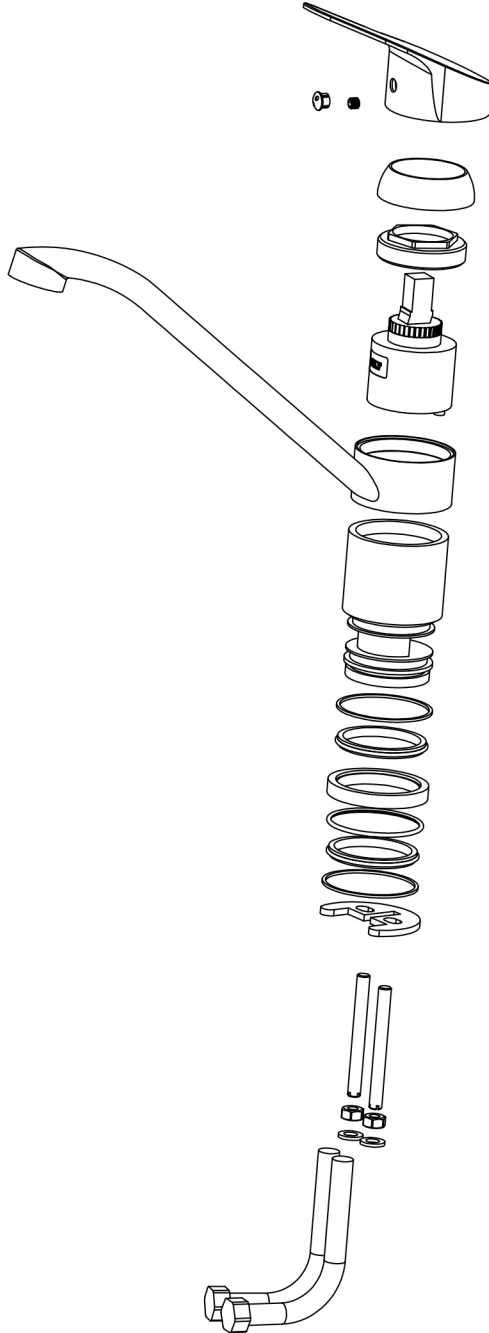

StrongSinks Batterie/Bateria/Csapterep/Faucet

MANUAL INSTRUCTION

4

5

P	P bar	MAX 10	
P	P bar	5 MAX MIN 1	3 2
T	°C	-80 MAX.	-65 -50