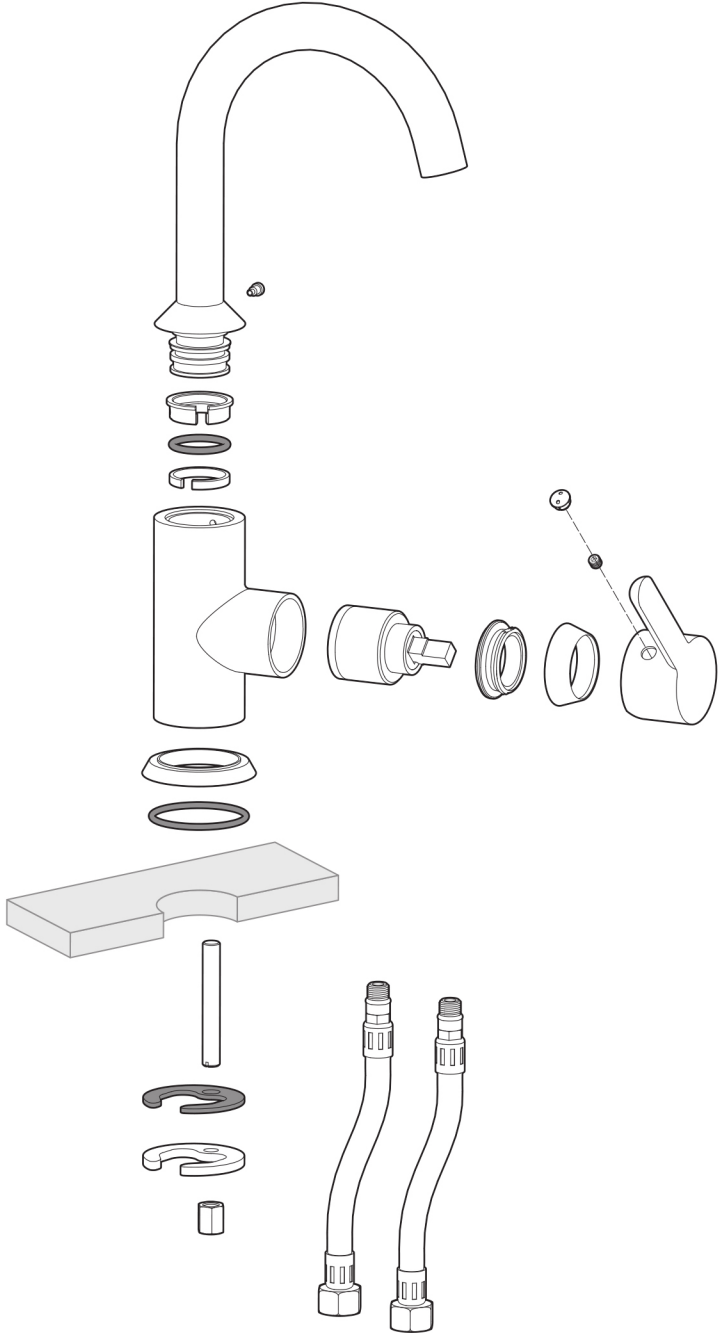

StrongSinks Batterie/Bateria/Csapterep/Faucet

MANUAL INSTRUCTION

4

5

P	P bar	MAX 10	
P	P bar	5 MAX MIN 1	3 2
T	°C	-80 MAX.	-65 -50