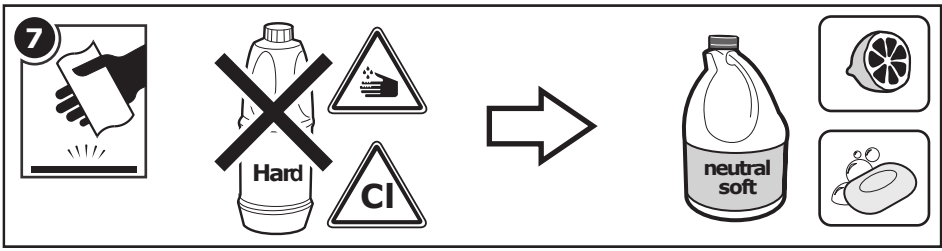

StrongSinks Batterie/Bateria/Csapterep/Faucet

MANUAL INSTRUCTION

4

5

P	P bar	MAX 10	
P	P bar	5 MAX MIN 1	3 2
T	°C	-80 MAX.	-65 -50