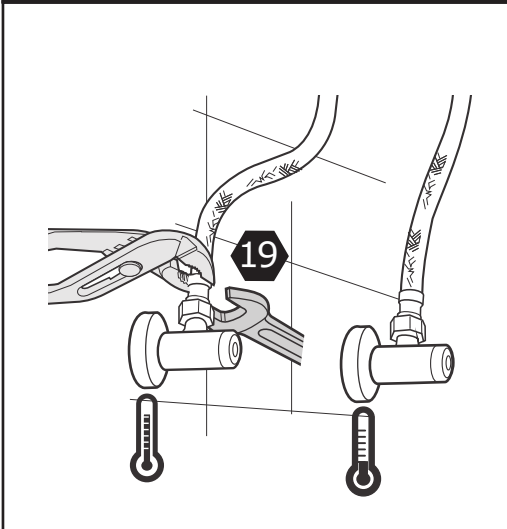

StrongSinks Batterie/Bateria/Csapterep/Faucet

MANUAL INSTRUCTION

4

5

P	P bar	MAX 10	
P	P bar	5 MAX MIN 1	3 2
T	°C	-80 MAX.	-65 -50