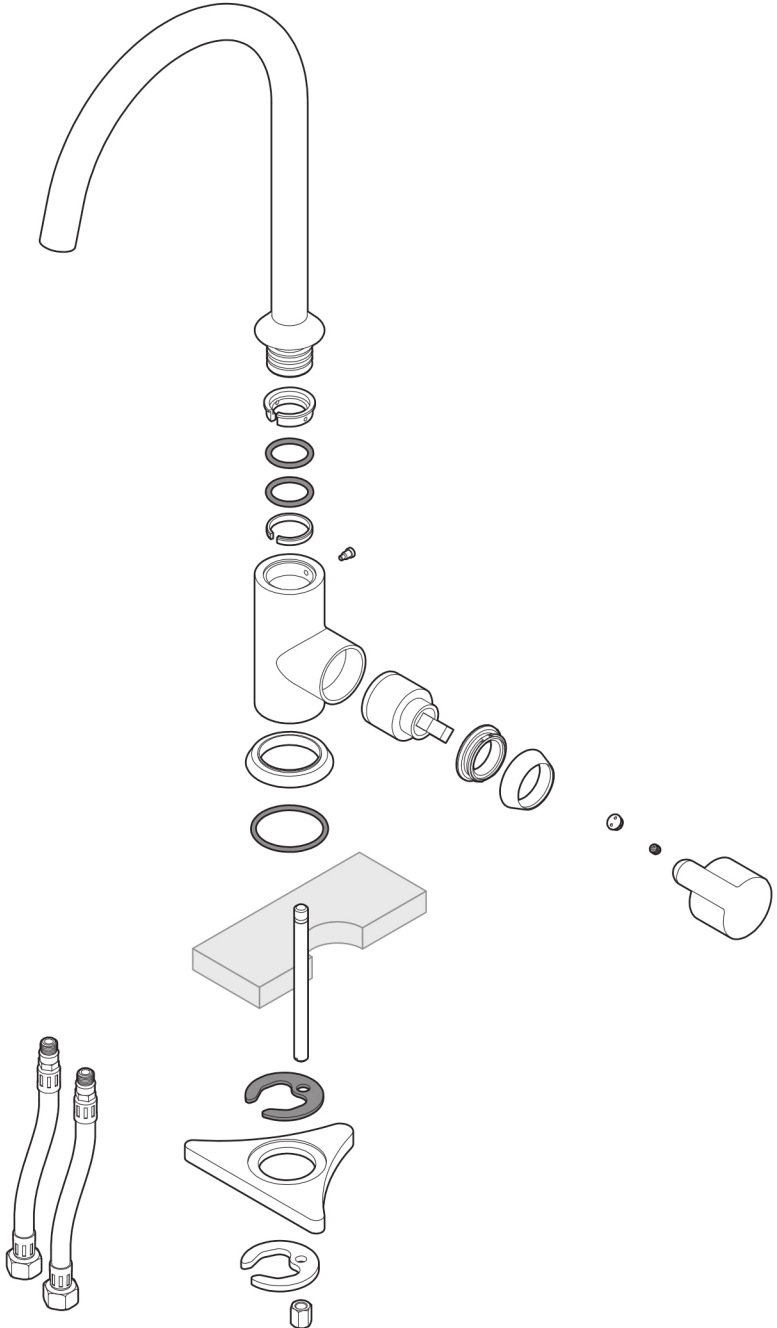

StrongSinks Batterie/Bateria/Csapterep/Faucet

MANUAL INSTRUCTION

4

5

P	P bar	MAX 10	
P	P bar	5 MAX MIN 1	3 2
T	°C	-80 MAX.	-65 -50