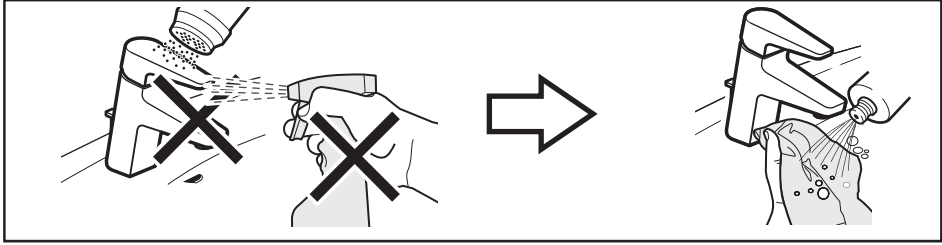

StrongSinks Batterie/Bateria/Csapterep/Faucet

MANUAL INSTRUCTION

4

5

P	P bar	MAX 10	
P	P bar	5 MAX MIN 1	3 2
T	°C	-80 MAX.	-65 -50