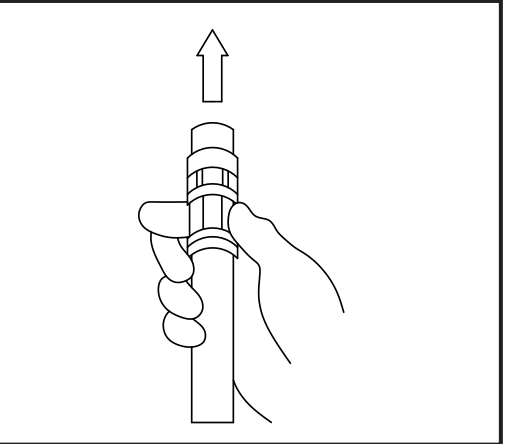

StrongSinks Batterie/Bateria/Csapterep/Faucet

MANUAL INSTRUCTION

4

5

P	P bar	MAX 10	
P	P bar	5 MAX MIN 1	3 2
T	°C	-80 MAX.	-65 -50