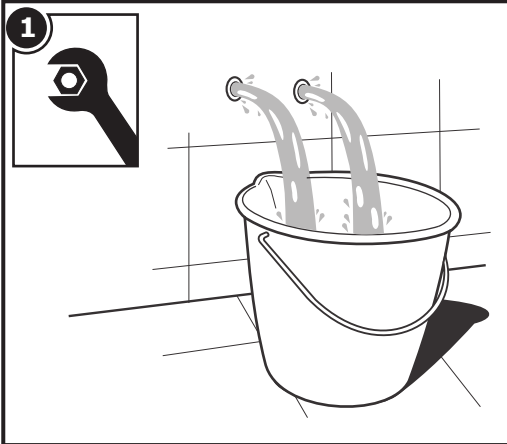

StrongSinks Batterie/Bateria/Csapterep/Faucet

MANUAL INSTRUCTION

4

5

P	P bar	MAX 10	
P	P bar	5 MAX MIN 1	3 2
T	°C	-80 MAX.	-65 -50