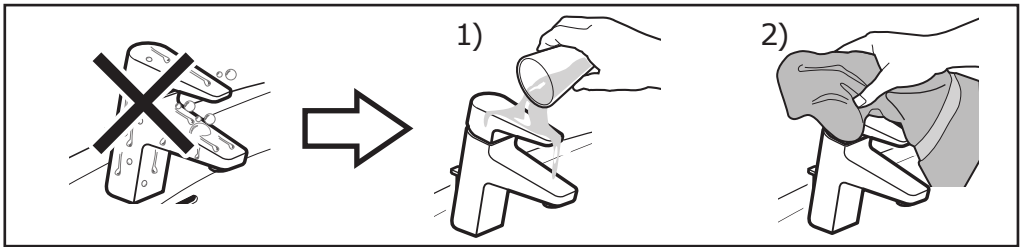

StrongSinks Batterie/Bateria/Csapterep/Faucet

MANUAL INSTRUCTION

4

5

P	P bar	MAX 10	
P	P bar	5 MAX MIN 1	3 2
T	°C	-80 MAX.	-65 -50