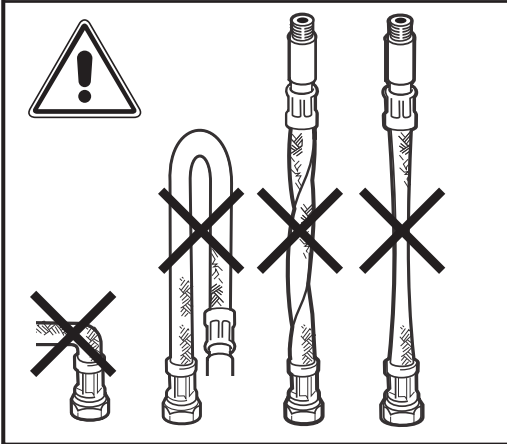

StrongSinks Batterie/Bateria/Csapterep/Faucet

MANUAL INSTRUCTION

4

5

P	P bar	MAX 10	
P	P bar	5 MAX MIN 1	3 2
T	°C	-80 MAX.	-65 -50