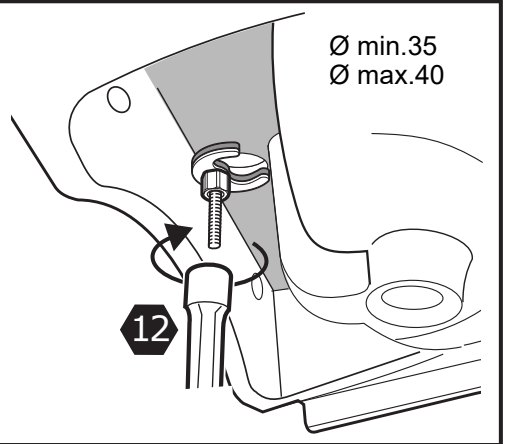

StrongSinks Batterie/Bateria/Csapterep/Faucet

MANUAL INSTRUCTION

4

5

P	P bar	MAX 10	
P	P bar	5 MAX MIN 1	3 2
T	°C	-80 MAX.	-65 -50