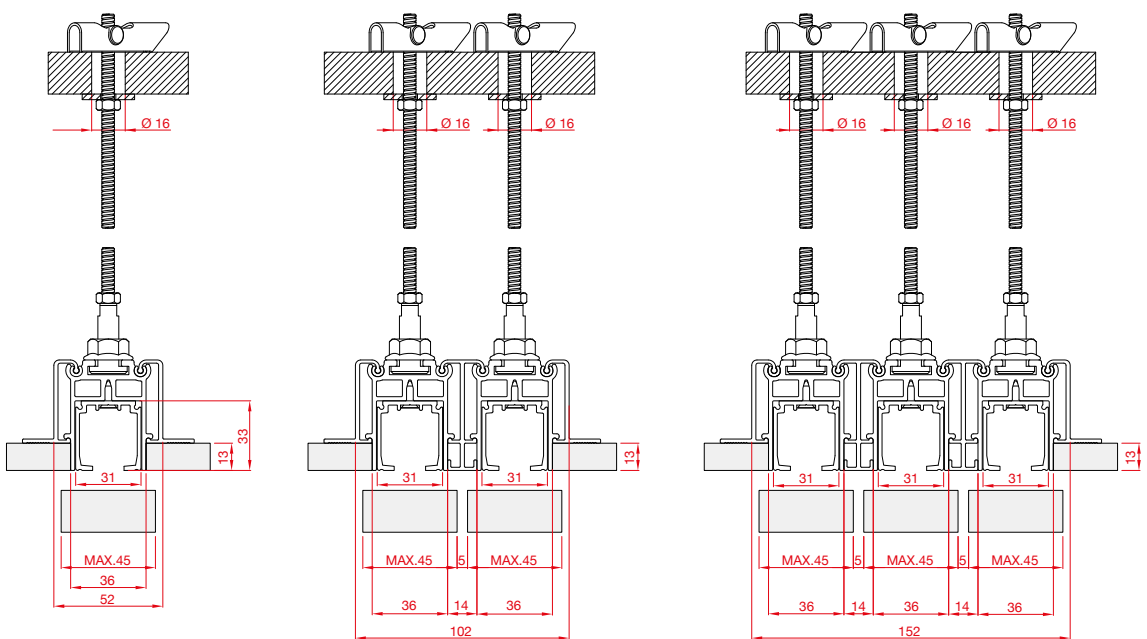

EMPTY CEILING FIXTURE SYSTEM
SISTEMA PER FISSAGGIO SOFFITTO VUOTO