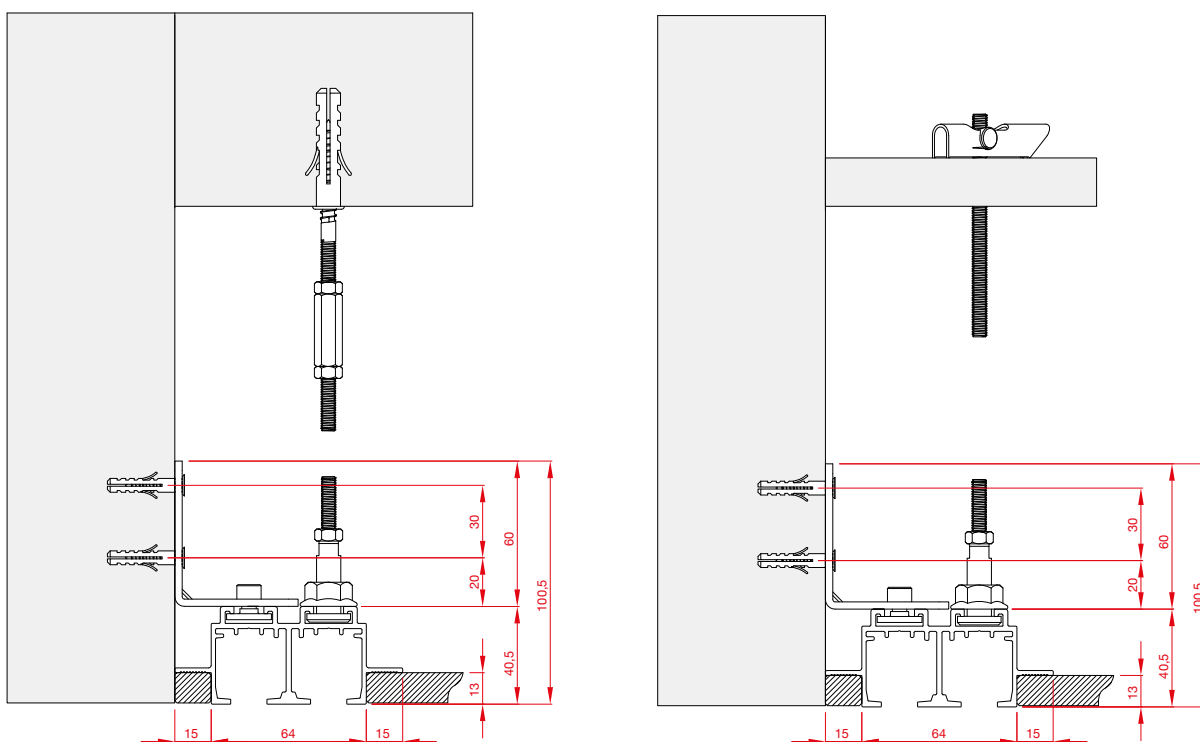

WALL AND CEILING MOUNTING SYSTEM
SISTEMA PER FISSAGGIO A PARETE E SOFFITTO