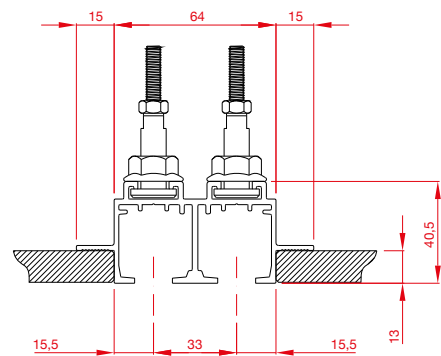

Track / Binario
ART. 1261
8 00 0.01261
8 01 0.01261

TRACKS USED WITH ALL CARRIAGES AND BRACKETS (40-80 kg)
BINARI UTILIZZABILI CON TUTTI I CARRELLI E STAFFE DA 40-80 kg

WALL-MOUNTING SYSTEM SISTEMA PER FISSAGGIO A PARETE

Plasterboard / Cartongesso

FULL CEILING FIXTURE SYSTEM SISTEMA PER FISSAGGIO SOFFITTO PIENO

EMPTY CEILING FIXTURE SYSTEM SISTEMA PER FISSAGGIO SOFFITTO VUOTO

Terno Scorrevoli S.p.A.

**Via Ravenna, 4 - 20814 Varedo (MB) ITALY
Phone +39 0362 543001 - Fax +39 0362 582290**