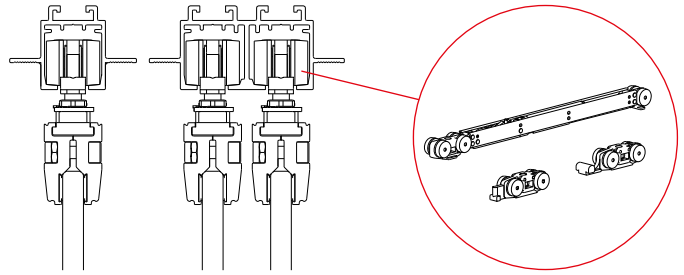

Plasterboard / Cartongesso

TRACKS AND ACCESSORY FOR PLASTERBOARD BINARI E ACCESSORI PER CARTONGESSO

Track / Binario
ART. 1263
8 00 0.01263
8 01 0.01263

Track / Binario
ART. 1261
8 00 0.01261
8 01 0.01261

TRACKS USED WITH ALL CARRIAGES AND BRACKETS (40-80 kg)
BINARI UTILIZZABILI CON TUTTI I CARRELLI E STAFFE DA 40-80 kg

WALL-MOUNTING SYSTEM SISTEMA PER FISSAGGIO A PARETE