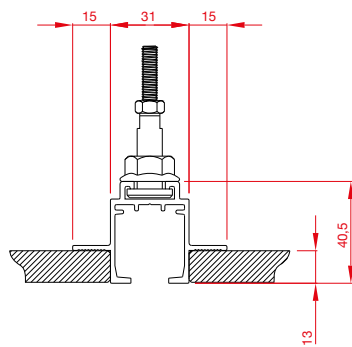

Track / Binario
ART. 1261
8 00 0.01261
8 01 0.01261

TRACKS USED WITH ALL CARRIAGES AND BRACKETS (40-80 kg)
BINARI UTILIZZABILI CON TUTTI I CARRELLI E STAFFE DA 40-80 kg

WALL-MOUNTING SYSTEM SISTEMA PER FISSAGGIO A PARETE

Plasterboard / Cartongesso

FULL CEILING FIXTURE SYSTEM SISTEMA PER FISSAGGIO SOFFITTO PIENO

EMPTY CEILING FIXTURE SYSTEM SISTEMA PER FISSAGGIO SOFFITTO VUOTO

Terno Scorrevoli S.p.A.

**Via Ravenna, 4 - 20814 Varedo (MB) ITALY
Phone +39 0362 543001 - Fax +39 0362 582290**