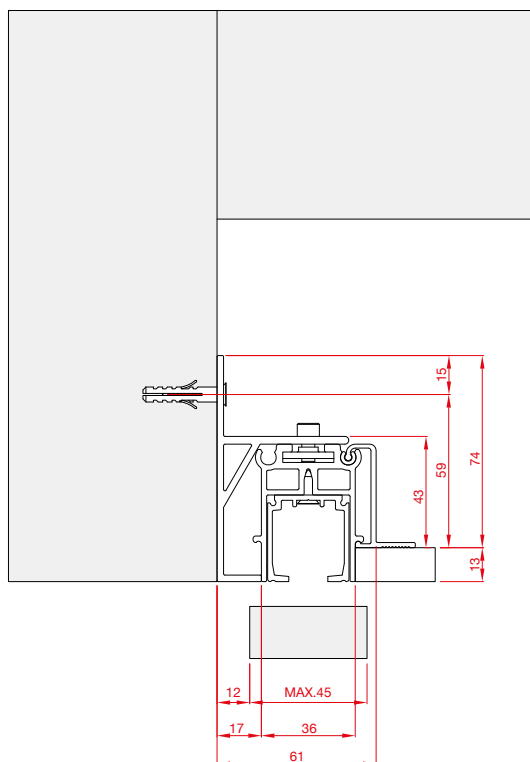

FULL CEILING FIXTURE SYSTEM
SISTEMA PER FISSAGGIO SOFFITTO PIENO

EMPTY CEILING FIXTURE SYSTEM
SISTEMA PER FISSAGGIO SOFFITTO VUOTO

Plasterboard / Cartongesso

WALL-MOUNTING SYSTEM
SISTEMA PER FISSAGGIO A PARETE