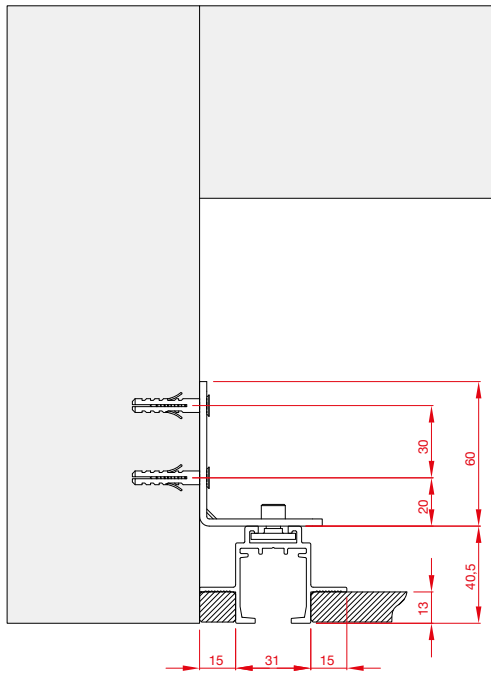

Plasterboard / Cartongesso

TRACKS AND ACCESSORY FOR PLASTERBOARD BINARI E ACCESSORI PER CARTONGESSO

Track / Binario
ART. 1263
8 00 0.01263
8 01 0.01263

Track / Binario
ART. 1261
8 00 0.01261
8 01 0.01261

WALL-MOUNTING SYSTEM SISTEMA PER FISSAGGIO A PARETE