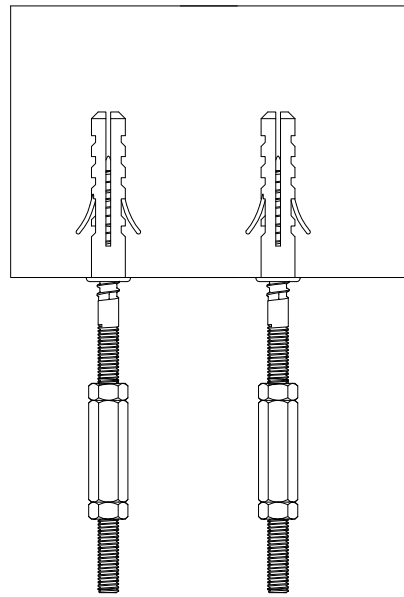

WALL AND CEILING MOUNTING SYSTEM
SISTEMA PER FISSAGGIO A PARETE E SOFFITTO

Plasterboard / Cartongesso

TRACKS AND ACCESSORY FOR PLASTERBOARD BINARI E ACCESSORI PER CARTONGESSO

Track / Binario
ART. 1263
8 00 0.01263
8 01 0.01263

Track / Binario
ART. 1261
8 00 0.01261
8 01 0.01261

TRACKS USED WITH ALL CARRIAGES AND BRACKETS (40-80 kg)
BINARI UTILIZZABILI CON TUTTI I CARRELLI E STAFFE DA 40-80 kg

WALL-MOUNTING SYSTEM SISTEMA PER FISSAGGIO A PARETE

Plasterboard / Cartongesso

FULL CEILING FIXTURE SYSTEM SISTEMA PER FISSAGGIO SOFFITTO PIENO

EMPTY CEILING FIXTURE SYSTEM SISTEMA PER FISSAGGIO SOFFITTO VUOTO

Terno Scorrevoli S.p.A.

**Via Ravenna, 4 - 20814 Varedo (MB) ITALY
Phone +39 0362 543001 - Fax +39 0362 582290**