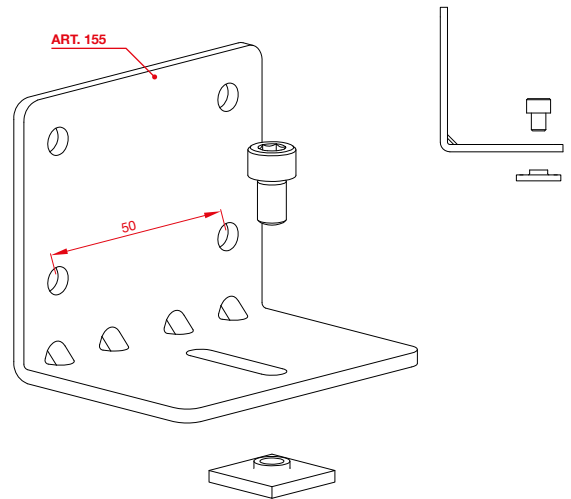

Plasterboard / Cartongesso

TRACKS AND ACCESSORY FOR PLASTERBOARD BINARI E ACCESSORI PER CARTONGESSO

Track / Binario
ART. 1263
8 00 0.01263
8 01 0.01263

Track / Binario
ART. 1261
8 00 0.01261
8 01 0.01261

WALL-MOUNTING SYSTEM SISTEMA PER FISSAGGIO A PARETE