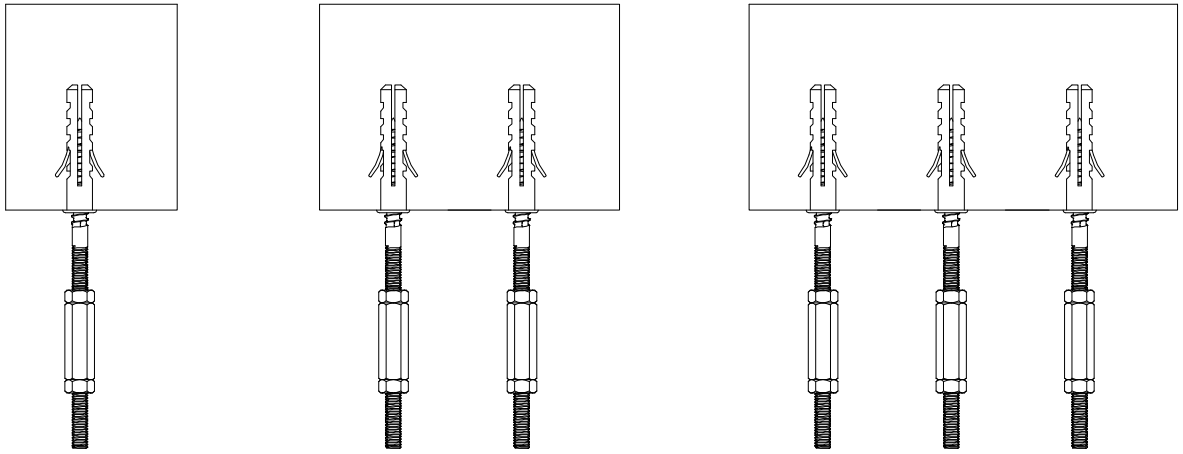

ACCESSORIES FOR EMPTY CEILING FIXTURE / ACCESSORI PER FISSAGGIO A SOFFITTO VUOTO

ART. 2306

KIT N° 50 pz.
ART. 2306/50
K.0481.2

3 METRE M6 THREADED BAR / BARRA FILETTATA M6 DA METRI 3

ART. 2308/3

KIT N° 10 pz.
ART. 2308/3/10
K.0402.3

FULL CEILING FIXTURE SYSTEM
SISTEMA PER FISSAGGIO SOFFITTO PIENO

EMPTY CEILING FIXTURE SYSTEM
SISTEMA PER FISSAGGIO SOFFITTO VUOTO

Plasterboard / Cartongesso

WALL-MOUNTING SYSTEM
SISTEMA PER FISSAGGIO A PARETE