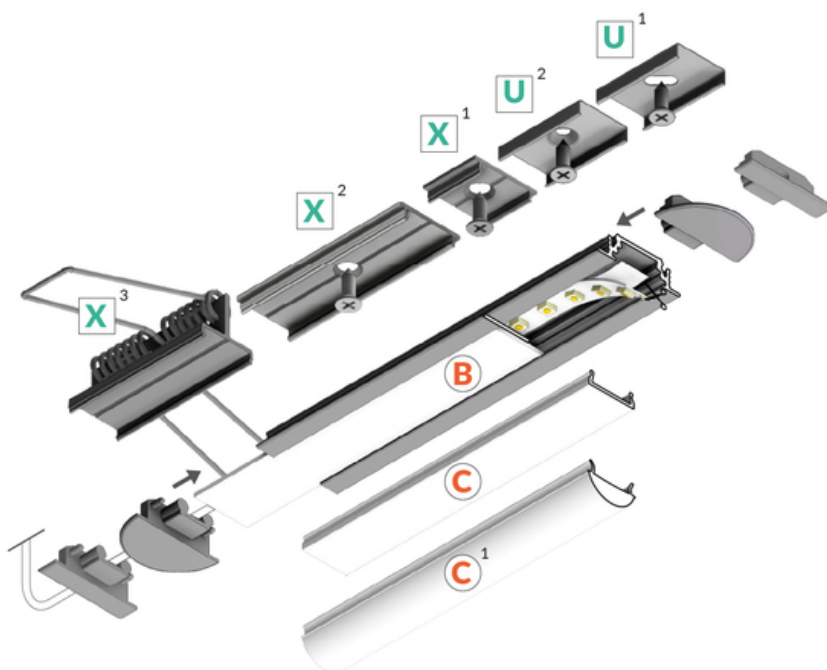

PROFIL LED GROOVE10 BC/UX 1000 BIAŁY MAL. /OP

- głównie do zastosowania meblowego
- możliwe zastosowanie sufitowe
- 7 rodzajów kloszy

Wzory przemysłowe EU

CE

Wyprodukowane w Polsce

Kup produkt

Informacje podstawowe

Indeks: 76200001 EAN: 5901597203711 Materiał: aluminium Kolor: biały malowany Długość [mm]: 1000 Szerokość [mm]: 24 Wysokość [mm]: 7 Waga [kg]: 0.131 Waga opakowania [kg]: 0.008 Producent: TOPMET Kraj pochodzenia, wytworzenia: PL	Jednostka miary: szt. Typ opakowania jednostkowego: folia POF Wymiary opakowania jednostkowego [mm]: 1000 x 24 x 7 Opakowanie zbiorcze [szt]: 50 Typ opakowania zbiorczego: karton Waga produktu z opakowaniem zbiorczym [kg]: 6.96
---	--

DOSTĘPNE WARIANTY

1000 mm, 2000 mm, 3000 mm, 4050 mm

Dopasowane elementy

KLOSZE DO PROFILI LED

 <p>klosz C klik 1000 transparentny index: 76320000</p>	 <p>klosz C klik 1000 mleczny index: 76320038</p>	 <p>klosz C klik 20m rolka mleczny /op index: 76360038S</p>
 <p>klosz B wsuwany 1000 mleczny index: 76000138</p>	 <p>klosz B wsuwany 1000 szron index: 76000139</p>	 <p>klosz B wsuwany 1000 transparentny index: 76000116</p>

UCHWYTY DO PROFILI LED