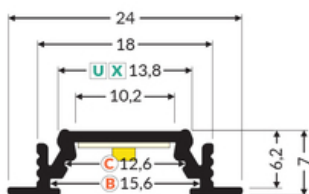

PROFIL LED GROOVE10 BC/UX 1000 BIAŁY MAL. /OP

- głównie do zastosowania meblowego
- możliwe zastosowanie sufitowe
- 7 rodzajów kloszy

Wzory przemysłowe EU

CE

Wyprodukowane w Polsce

Kup produkt

Informacje podstawowe

Indeks: 76200001 EAN: 5901597203711 Materiał: aluminium Kolor: biały malowany Długość [mm]: 1000 Szerokość [mm]: 24 Wysokość [mm]: 7 Waga [kg]: 0.131 Waga opakowania [kg]: 0.008 Producent: TOPMET Kraj pochodzenia, wytworzenia: PL	Jednostka miary: szt. Typ opakowania jednostkowego: folia POF Wymiary opakowania jednostkowego [mm]: 1000 x 24 x 7 Opakowanie zbiorcze [szt]: 50 Typ opakowania zbiorczego: karton Waga produktu z opakowaniem zbiorczym [kg]: 6.96
---	--

DOSTĘPNE WARIANTY

1000 mm, 2000 mm, 3000 mm, 4050 mm

Dopasowane elementy

KLOSZE DO PROFILI LED

 <p>klosz C klik 1000 transparentny index: 76320000</p>	 <p>klosz C klik 1000 mleczny index: 76320038</p>	 <p>klosz C klik 20m rolka mleczny /op index: 76360038S</p>
 <p>klosz B wsuwany 1000 mleczny index: 76000138</p>	 <p>klosz B wsuwany 1000 szron index: 76000139</p>	 <p>klosz B wsuwany 1000 transparentny index: 76000116</p>