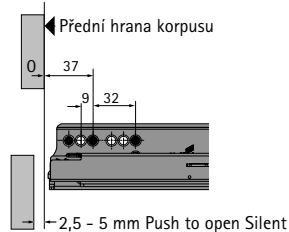

Upozornění

- | | | | |
|-------------------------------------|-----------|---------------------------------------|-----------------------|
| ▶ Zásuvky AvanTech YOU | 330 - 341 | ▶ Dekorativní doplňky a příslušenství | 374 - 377 |
| ▶ Vysoké zásuvky AvanTech YOU | 342 - 349 | ▶ Push to open Silent | 380 - 381 a 384 - 385 |
| ▶ Vysoké zásuvky AvanTech YOU Inlay | 350 - 353 | ▶ Kritéria kvality | 676 |
| ▶ Čela vnitřních zásuvek a záda | 354 - 360 | | |

Podélný řez

AvanTech YOU zásuvka, vysoká zásuvka

AvanTech YOU vnitřní zásuvka, vnitřní vysoká zásuvka

Vestavné rozměry se Silent System a Push to open Silent

Jmenovitá délka mm	Rozteč otvorů b1 mm	Rozteč otvorů b2 mm	Zásuvka a vysoká zásuvka Minimální hloubka korpusu mm	Vnitřní zásuvka a vnitřní vysoká zásuvka Minimální hloubka korpusu mm	Vnitřní zásuvka a vnitřní vysoká zásuvka Push to open Silent Minimální hloubka korpusu mm
270	160		273	282	291
300	160		303	312	321
350	224		353	362	371
400	224		403	412	421
450	256	288	453	462	471
500	256	320	503	512	521
550	256	320	553	562	571
600	256	320	603	612	621
650	256	416	653	662	671