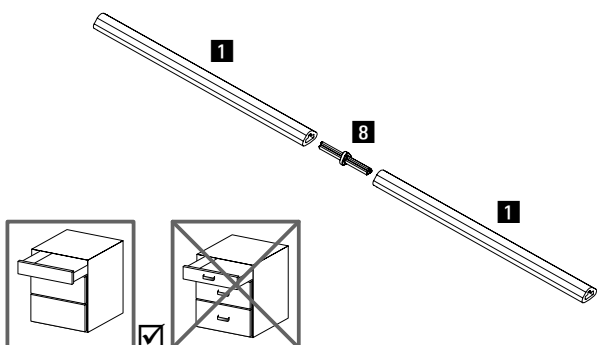

System zásuvek s dvojitými boky AvanTech YOU

► System otírání Push to open Silent pro Actro YOU

Volitelná přídavná synchronizace pro Push to open Silent

Synchronizační tyč:

- Lze zkrátit na potřebnou délku, délka 2000 mm
- Hliník eloxovaný

Spojka:

- K prodloužení synchronizační tyče a optimalizaci prořezu
- Plast šedý

Položka	Obj. číslo	Bal.
1 Synchronizační tyč	9 236 718	100 ks
8 Spojka	9 221 295	20 ks