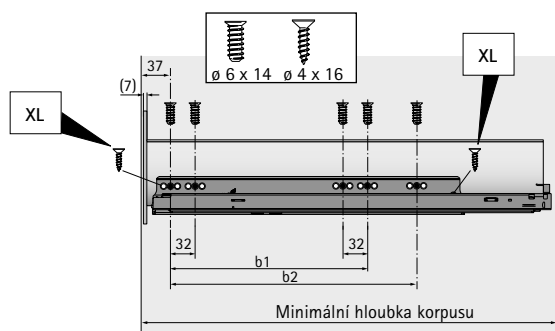

[hettich.com/short/45025e](https://www.hettich.com/short/45025e)

System zásuvek s dvojitými boky AvanTech YOU

- ▶ Výsuv Actro YOU se Silent System, volitelně s Push to open Silent
- ▶ Třídy nosnosti XS (10 kg), L (40 kg), XL (70 kg)

Podélný řez

AvanTech YOU zásuvka, vysoká zásuvka

AvanTech YOU vnitřní zásuvka, vnitřní vysoká zásuvka

Vestavné rozměry se Silent System a Push to open Silent

Jmenovitá délka mm	Rozteč otvorů b1 mm	Rozteč otvorů b2 mm	Zásuvka a vysoká zásuvka Minimální hloubka korpusu mm	Vnitřní zásuvka a vnitřní vysoká zásuvka Minimální hloubka korpusu mm	Vnitřní zásuvka a vnitřní vysoká zásuvka Push to open Silent Minimální hloubka korpusu mm
270	160		273	282	291
300	160		303	312	321
350	224		353	362	371
400	224		403	412	421
450	256	288	453	462	471
500	256	320	503	512	521
550	256	320	553	562	571
600	256	320	603	612	621
650	256	416	653	662	671