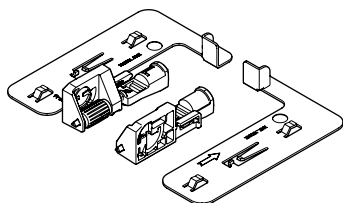

Seřízení hloubky