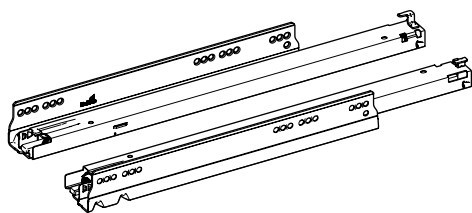

System zásuvek s dvojitými boky AvanTech YOU

- ▶ Výsuv Actro YOU se Silent System, volitelně s Push to open Silent
- ▶ Třídy nosnosti XS (10 kg), L (40 kg), XL (70 kg)

11 A Výsuv Actro YOU se Silent System

- ▶ Plnovýsuv k použití se zásuvkami AvanTech YOU nebo s dřevěnými zásuvkami a spojkami
- ▶ Integrované tlumení Silent System
- ▶ Volitelně: Push to open Silent
- ▶ Třídy nosnosti XS (10 kg), L (40 kg), XL (70 kg)
- ▶ Nosnost dle EN 15338, úroveň 3
- ▶ Ocel pozinkovaná

Seřízení hloubky

- ▶ Montáž a seřízení bez použití náradí o +4 mm
- ▶ Volitelně pro vložená čela
- ▶ Ocel, plast šedý

- Sada obsahuje:
- ▶ 2 ks díl pro seřízení hloubky
 - ▶ 2 ks aktivátor

Obj. číslo	Bal.
9 257 706	1 sada