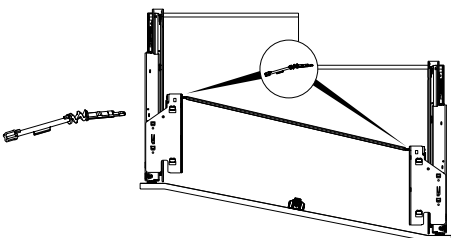

Volitelný flexibilní adaptér pro synchronizaci

- K použití při přesazení hloubky výsuvů se šikmým nebo tvarovaným čelem zásuvky
- Nahrazuje adaptér k synchronizaci v sadě Push to open Silent

Obj. číslo	Bal.
9 262 213	20 ks