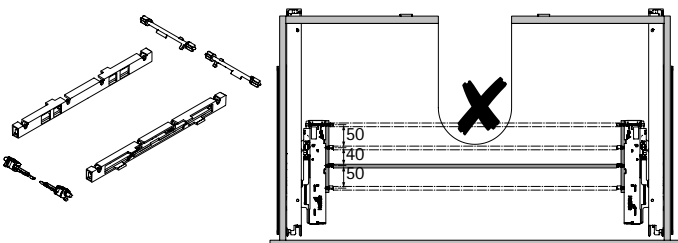

Push to open Silent napojení synchronizace

- Pro použití např. pod dřezem se sifonem
- Umožňuje synchronizaci ve 3 různých hloubkách

Sada obsahuje:

- 2 ks těleso s předmontovanou tyčí
- 2 ks adaptér Push to open
- 2 ks adaptér synchronizační tyče

Obj. číslo	Bal.
9 278 453	1 sada

Upozornění

► Zásuvky AvanTech YOU	330 - 341	► Dekorativní doplňky a příslušenství	374 - 377
► Vysoké zásuvky AvanTech YOU	342 - 349	► Výsuvy Actro YOU	378 - 387
► Vysoké zásuvky AvanTech YOU Inlay	342 - 349	► Kritéria kvality	676
► Čela vnitřních zásuvek	354 - 360		

hettich.com/short/370f63