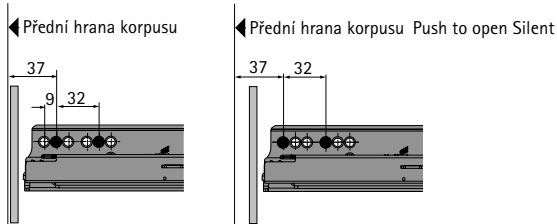

[hettich.com/short/45025e](https://www.hettich.com/short/45025e)

System zásuvek s dvojitými boky AvanTech YOU

- ▶ Výsuv Actro YOU se Silent System, volitelně s Push to open Silent
- ▶ Třídy nosnosti XS (10 kg), L (40 kg), XL (70 kg)

Podélný řez

AvanTech YOU zásuvka, vysoká zásuvka

AvanTech YOU vnitřní zásuvka, vnitřní vysoká zásuvka

Vestavné rozměry se Silent System a Push to open Silent

Jmenovitá délka mm	Rozteč otvorů b1 mm	Rozteč otvorů b2 mm	Zásuvka a vysoká zásuvka Minimální hloubka korpusu mm	Vnitřní zásuvka a vnitřní vysoká zásuvka Minimální hloubka korpusu mm	Vnitřní zásuvka a vnitřní vysoká zásuvka Push to open Silent Minimální hloubka korpusu mm
270	160		273	282	291
300	160		303	312	321
350	224		353	362	371
400	224		403	412	421
450	256	288	453	462	471
500	256	320	503	512	521
550	256	320	553	562	571
600	256	320	603	612	621
650	256	416	653	662	671