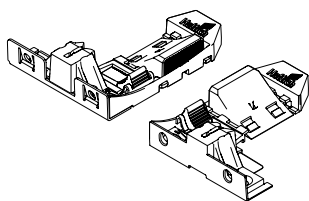

Spojka

- Pro použití Actro YOU s dřevěnou zásuvkou
- Výškové seřízení + 3 mm
- Zinkový odlitek, plast antracitový

Provedení	Obj. číslo	Bal.
levé a pravé	9 257 265	5 sad
levé	9 257 263	100 ks
pravé	9 257 264	100 ks