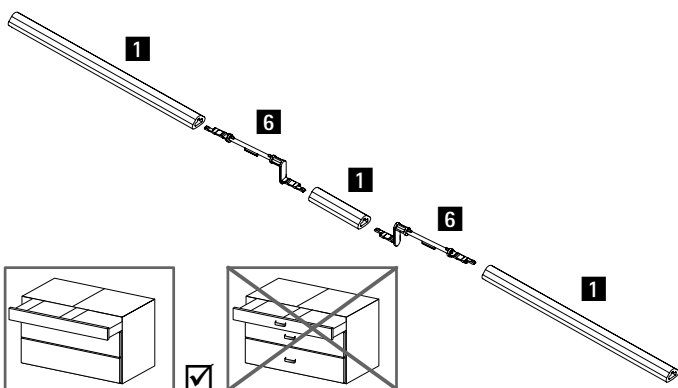

Volitelná přídavná vícenásobná synchronizace pro Push to open Silent

- Doporučujeme použít pro dvě zásuvky spojené jedním čelem
- Hliník eloxovaný, plast šedý

Položka	Obj. číslo	Bal.
1 Synchronizační tyč	9 236 718	100 ks
6 Push to open Silent Adaptér pro vícenásobnou synchronizaci	9 278 452	20 ks