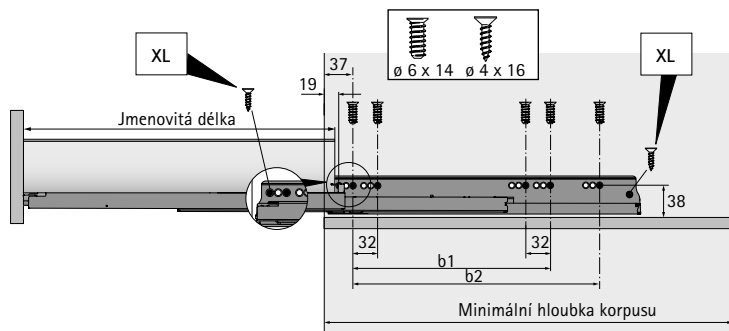

Seřízení hloubky

- ▶ Montáž a seřízení bez použití náradí o +4 mm
- ▶ Volitelně pro vložená čela
- ▶ Ocel, plast šedý

- Sada obsahuje:
- ▶ 2 ks díl pro seřízení hloubky
 - ▶ 2 ks aktivátor

Obj. číslo	Bal.
9 257 706	1 sada

Upozornění

- | | | | |
|-------------------------------------|-----------|---------------------------------------|-----------------------|
| ▶ Zásuvky AvanTech YOU | 330 - 341 | ▶ Dekorativní doplňky a příslušenství | 374 - 377 |
| ▶ Vysoké zásuvky AvanTech YOU | 342 - 349 | ▶ Push to open Silent | 380 - 381 a 384 - 385 |
| ▶ Vysoké zásuvky AvanTech YOU Inlay | 350 - 353 | ▶ Kritéria kvality | 676 |
| ▶ Čela vnitřních zásuvek a záda | 354 - 360 | | |

Podélný řez

AvanTech YOU zásuvka, vysoká zásuvka

AvanTech YOU vnitřní zásuvka, vnitřní vysoká zásuvka

Vestavné rozměry se Silent System a Push to open Silent

Jmenovitá délka mm	Rozteč otvorů b1 mm	Rozteč otvorů b2 mm	Zásuvka a vysoká zásuvka Minimální hloubka korpusu mm	Vnitřní zásuvka a vnitřní vysoká zásuvka Minimální hloubka korpusu mm	Vnitřní zásuvka a vnitřní vysoká zásuvka Push to open Silent Minimální hloubka korpusu mm
270	160		273	282	291
300	160		303	312	321
350	224		353	362	371
400	224		403	412	421
450	256	288	453	462	471
500	256	320	503	512	521
550	256	320	553	562	571
600	256	320	603	612	621
650	256	416	653	662	671