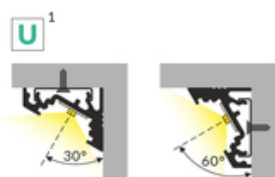

# PROFIL LED CORNER10 BC/UX 1000 ANOD.

	<ul style="list-style-type: none"> <li>• dwa kąty świecenia: 30° i 60°</li> <li>• ukryte mocowanie</li> <li>• szeroki wybór akcesoriów, 7 rodzajów kloszy</li> </ul>	<ul style="list-style-type: none"> <li> Wzory przemysłowe EU</li> <li> CE</li> <li> Wyprodukowane w Polsce</li> </ul>	 <p>Kup produkt</p>
---	--	--	--