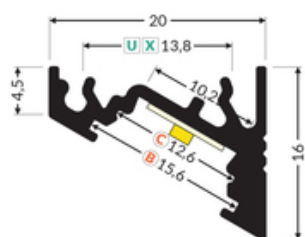

# PROFIL LED CORNER10 BC/UX 1000 ANOD.

	<ul style="list-style-type: none"> <li>• dwa kąty świecenia: 30° i 60°</li> <li>• ukryte mocowanie</li> <li>• szeroki wybór akcesoriów, 7 rodzajów kloszy</li> </ul>	<ul style="list-style-type: none"> <li> Wzory przemysłowe EU</li> <li> CE</li> <li> Wyprodukowane w Polsce</li> </ul>	 <p>Kup produkt</p>
---	--	--	--

## Informacje podstawowe

Indeks: 83040020 EAN: 5901597201137 Materiał: aluminium Kolor: anodowany Długość [mm]: 1000 Szerokość [mm]: 20 Wysokość [mm]: 16 Waga [kg]: 0.194 Producent: TOPMET Kraj pochodzenia, wytworzenia: PL	Jednostka miary: szt. Wymiary opakowania jednostkowego [mm]: 1000 x 20 x 16 Opakowanie zbiorcze [szt]: 40 Typ opakowania zbiorczego: pakiet Waga produktu z opakowaniem zbiorczym [kg]: 7.76
--	--

## DOSTĘPNE WARIANTY

1000 mm, 2000 mm, 3000 mm, 4050 mm