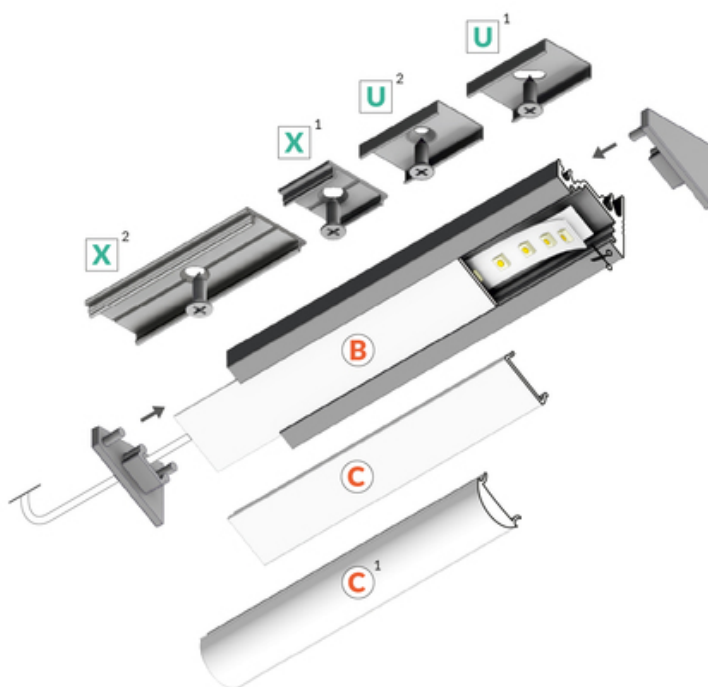

# PROFIL LED CORNER10 BC/UX 1000 ANOD.

	<ul style="list-style-type: none"> <li>• dwa kąty świecenia: 30° i 60°</li> <li>• ukryte mocowanie</li> <li>• szeroki wybór akcesoriów, 7 rodzajów kloszy</li> </ul>	<ul style="list-style-type: none"> <li> Wzory przemysłowe EU</li> <li> CE</li> <li> Wyprodukowane w Polsce</li> </ul>	 <p>Kup produkt</p>
---	--	--	--

## Informacje podstawowe

Indeks: 83040020 EAN: 5901597201137 Materiał: aluminium Kolor: anodowany Długość [mm]: 1000 Szerokość [mm]: 20 Wysokość [mm]: 16 Waga [kg]: 0.194 Producent: TOPMET Kraj pochodzenia, wytworzenia: PL	Jednostka miary: szt. Wymiary opakowania jednostkowego [mm]: 1000 x 20 x 16 Opakowanie zbiorcze [szt]: 40 Typ opakowania zbiorczego: pakiet Waga produktu z opakowaniem zbiorczym [kg]: 7.76
--	--

## DOSTĘPNE WARIANTY

1000 mm, 2000 mm, 3000 mm, 4050 mm