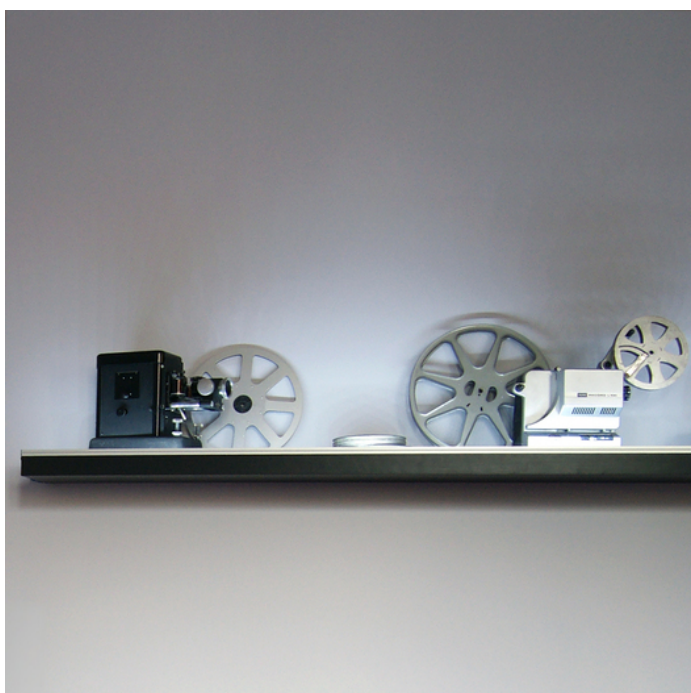

# PROFIL LED CORNER10 BC/UX 1000 ANOD.

	<ul style="list-style-type: none"> <li>• dwa kąty świecenia: 30° i 60°</li> <li>• ukryte mocowanie</li> <li>• szeroki wybór akcesoriów, 7 rodzajów kloszy</li> </ul>	<ul style="list-style-type: none"> <li> Wzory przemysłowe EU</li> <li> CE</li> <li> Wyprodukowane w Polsce</li> </ul>	 <p>Kup produkt</p>
---	--	--	--