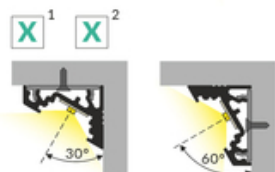

# PROFIL LED CORNER10 BC/UX 1000 ANOD.

	<ul style="list-style-type: none"> <li>• dwa kąty świecenia: 30° i 60°</li> <li>• ukryte mocowanie</li> <li>• szeroki wybór akcesoriów, 7 rodzajów kloszy</li> </ul>	<ul style="list-style-type: none"> <li> Wzory przemysłowe EU</li> <li> CE</li> <li> Wyprodukowane w Polsce</li> </ul>	 <p>Kup produkt</p>
---	--	--	--