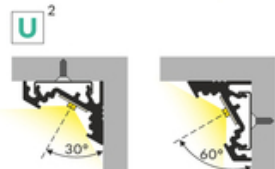

# PROFIL LED CORNER10 BC/UX 1000 ANOD.

	<ul style="list-style-type: none"> <li>• dwa kąty świecenia: 30° i 60°</li> <li>• ukryte mocowanie</li> <li>• szeroki wybór akcesoriów, 7 rodzajów kloszy</li> </ul>	<ul style="list-style-type: none"> <li> Wzory przemysłowe EU</li> <li> CE</li> <li> Wyprodukowane w Polsce</li> </ul>	 <p>Kup produkt</p>
---	--	--	--