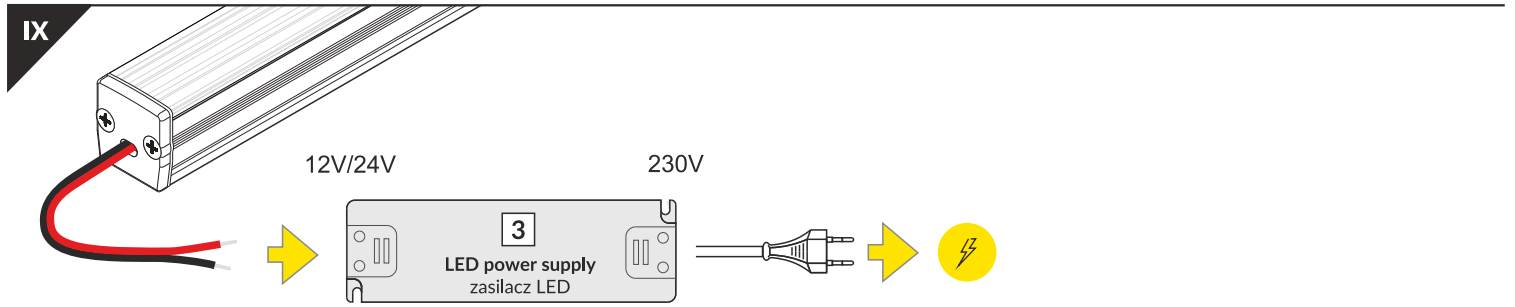

silicone  
silikon

soldering iron  
lutownica

solder  
cyna

glue  
klej

**Note!** Ending thickness increases the length of the luminaire (+ 2 x 2 mm).  
**Uwaga!** Grubość zaślepki zwiększa długość oprawy (+ 2 x 2 mm).

The length of the cover is equal to the length of the profile.  
Długość klosza równa jest długości profilu.

**ACCESSORIES / AKCESORIA**

- power switches
- controller + remote
- movement sensors
- 
- włączniki
- sterownik + pilot
- czujniki ruchu