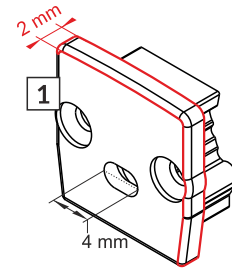

silicone  
silikon

soldering iron  
lutownica

solder  
cyna

glue  
klej

**Note!** Ending thickness increases the length of the luminaire (+ 2 x 2 mm).  
**Uwaga!** Grubość zaślepki zwiększa długość oprawy (+ 2 x 2 mm).

The length of the cover is equal to the length of the profile.  
Długość klosza równa jest długości profilu.

**ACCESSORIES / AKCESORIA**

- power switches
- controller + remote
- movement sensors
- 
- włączniki
- sterownik + pilot
- czujniki ruchu