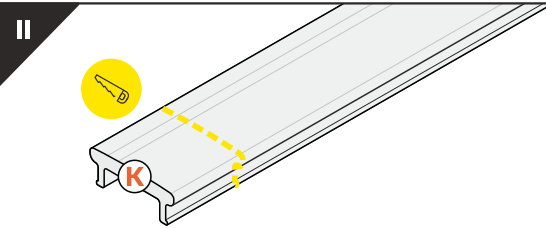

silicone  
silikon

soldering iron  
lutownica

solder  
cyna

glue  
klej

**Note!** Ending thickness increases the length of the luminaire (+ 2 x 2 mm).  
**Uwaga!** Grubość zaślepki zwiększa długość oprawy (+ 2 x 2 mm).

The length of the cover is equal to the length of the profile.  
Długość klosza równa jest długości profilu.

**ACCESSORIES / AKCESORIA**

- power switches
- controller + remote
- movement sensors
- 
- włączniki
- sterownik + pilot
- czujniki ruchu