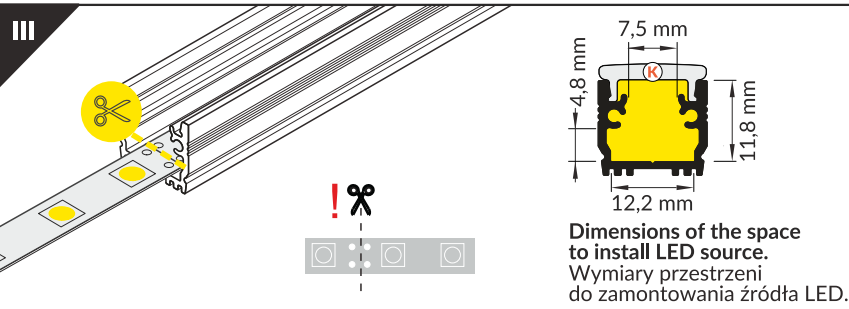

silicone  
silikon

soldering iron  
lutownica

solder  
cyna

glue  
klej

**Note!** Ending thickness increases the length of the luminaire (+ 2 x 2 mm).  
**Uwaga!** Grubość zaślepki zwiększa długość oprawy (+ 2 x 2 mm).

The length of the cover is equal to the length of the profile.  
Długość klosza równa jest długości profilu.

**ACCESSORIES / AKCESORIA**

- power switches
- controller + remote
- movement sensors
- 
- włączniki
- sterownik + pilot
- czujniki ruchu