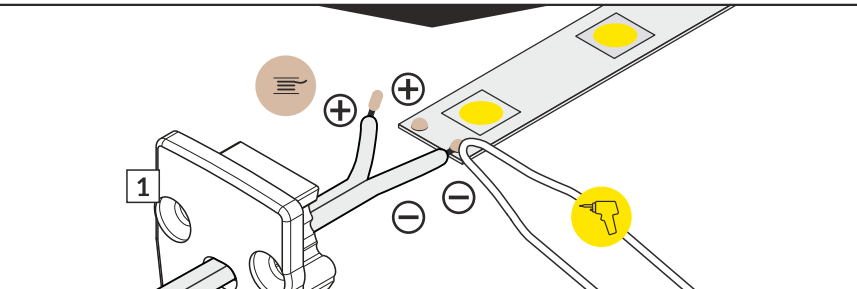

silicone  
silikon

soldering iron  
lutownica

solder  
cyna

glue  
klej

**Note!** Ending thickness increases the length of the luminaire (+ 2 x 2 mm).  
**Uwaga!** Grubość zaślepki zwiększa długość oprawy (+ 2 x 2 mm).

The length of the cover is equal to the length of the profile.  
Długość klosza równa jest długości profilu.

**ACCESSORIES / AKCESORIA**

- power switches
- controller + remote
- movement sensors
- 
- włączniki
- sterownik + pilot
- czujniki ruchu