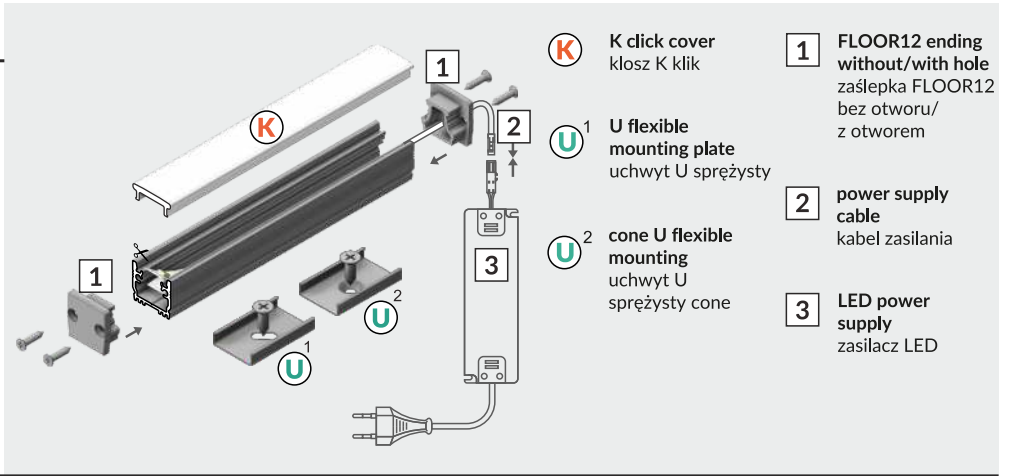

## RECESSED PROFILE PROFIL WPUSTOWY

**K** K click cover  
klosz K klik

**1** FLOOR12 ending  
zaślepka FLOOR12  
bez otworu/  
z otworem

**U**<sup>1</sup> U flexible  
mounting plate  
uchwyt U sprężysty

silicone  
silikon

soldering iron  
lutownica

solder  
cyna

glue  
klej

**Note!** Ending thickness increases the length of the luminaire (+ 2 x 2 mm).  
**Uwaga!** Grubość zaślepki zwiększa długość oprawy (+ 2 x 2 mm).