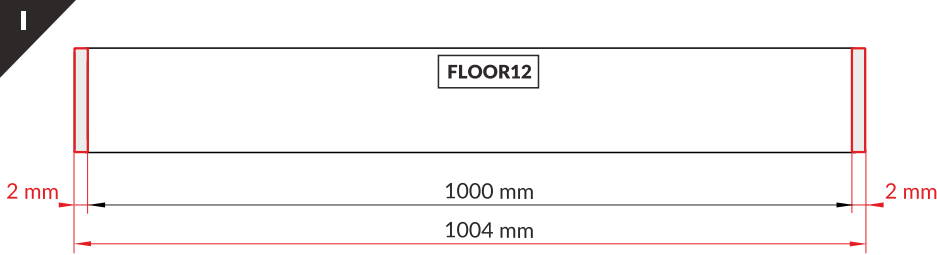

silicone  
silikon

soldering iron  
lutownica

solder  
cyna

glue  
klej

**Note!** Ending thickness increases the length of the luminaire (+ 2 x 2 mm).  
**Uwaga!** Grubość zaślepki zwiększa długość oprawy (+ 2 x 2 mm).

The length of the cover is equal to the length of the profile.  
Długość klosza równa jest długości profilu.

**ACCESSORIES / AKCESORIA**

- power switches
- controller + remote
- movement sensors
- 
- włączniki
- sterownik + pilot
- czujniki ruchu