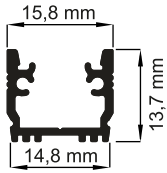

## RECESSED PROFILE PROFIL WPUSTOWY

**K** K click cover  
klosz K klik

**1** FLOOR12 ending  
zaślepka FLOOR12  
bez otworu/  
z otworem

**U**<sup>1</sup> U flexible  
mounting plate  
uchwyt U sprężysty