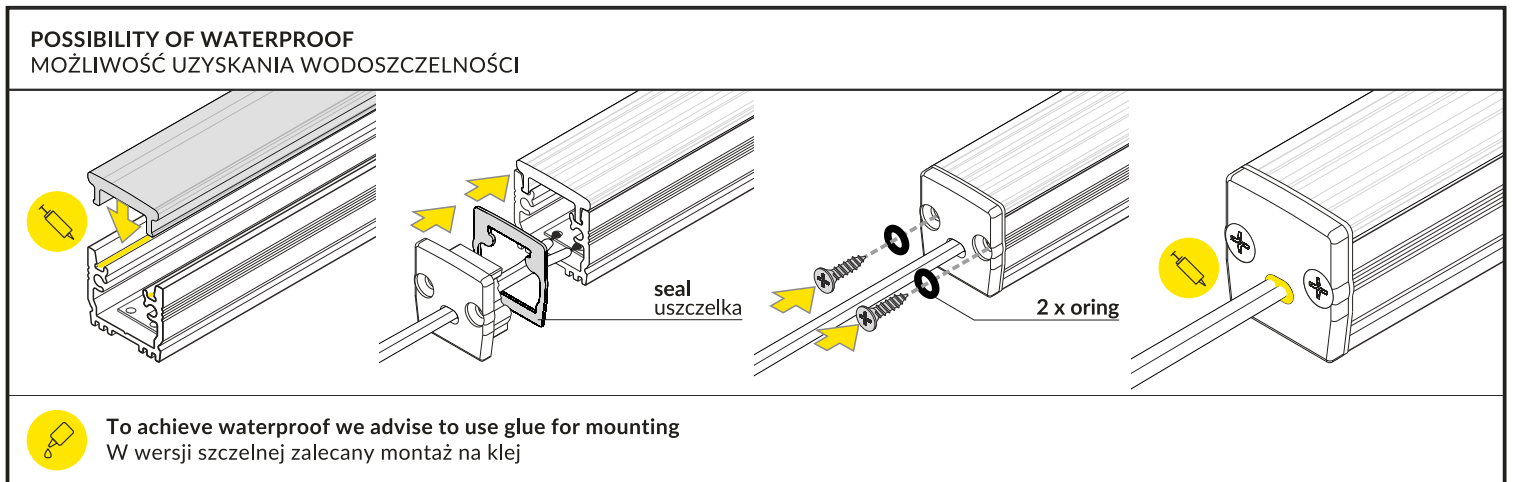

silicone  
silikon

soldering iron  
lutownica

solder  
cyna

glue  
klej

**Note!** Ending thickness increases the length of the luminaire (+ 2 x 2 mm).  
**Uwaga!** Grubość zaślepki zwiększa długość oprawy (+ 2 x 2 mm).

The length of the cover is equal to the length of the profile.  
Długość klosza równa jest długości profilu.

**ACCESSORIES / AKCESORIA**

- power switches
- controller + remote
- movement sensors
- 
- włączniki
- sterownik + pilot
- czujniki ruchu