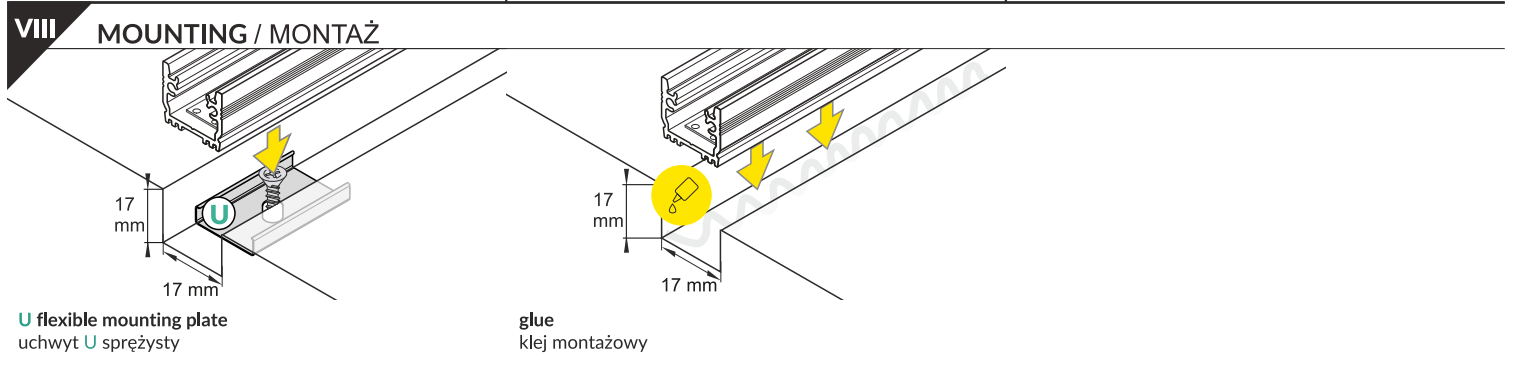

silicone  
silikon

soldering iron  
lutownica

solder  
cyna

glue  
klej

**Note!** Ending thickness increases the length of the luminaire (+ 2 x 2 mm).  
**Uwaga!** Grubość zaślepki zwiększa długość oprawy (+ 2 x 2 mm).

The length of the cover is equal to the length of the profile.  
Długość klosza równa jest długości profilu.

**ACCESSORIES / AKCESORIA**

- power switches
- controller + remote
- movement sensors
- 
- włączniki
- sterownik + pilot
- czujniki ruchu