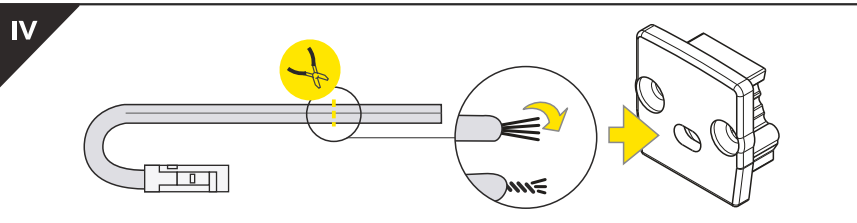

silicone  
silikon

soldering iron  
lutownica

solder  
cyna

glue  
klej

**Note!** Ending thickness increases the length of the luminaire (+ 2 x 2 mm).  
**Uwaga!** Grubość zaślepki zwiększa długość oprawy (+ 2 x 2 mm).

The length of the cover is equal to the length of the profile.  
Długość klosza równa jest długości profilu.

**ACCESSORIES / AKCESORIA**

- power switches
- controller + remote
- movement sensors
- 
- włączniki
- sterownik + pilot
- czujniki ruchu