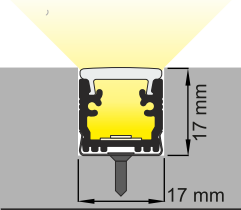

## RECESSED PROFILE PROFIL WPUSTOWY

**K** K click cover  
klosz K klik

**1** FLOOR12 ending  
zaślepka FLOOR12  
bez otworu/  
z otworem

**U**<sup>1</sup> U flexible  
mounting plate  
uchwyt U sprężysty