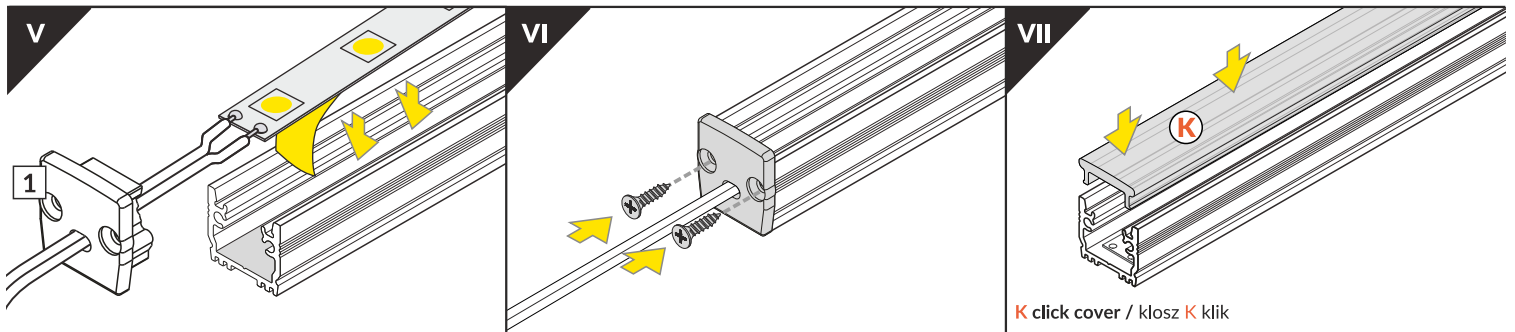

silicone  
silikon

soldering iron  
lutownica

solder  
cyna

glue  
klej

**Note!** Ending thickness increases the length of the luminaire (+ 2 x 2 mm).  
**Uwaga!** Grubość zaślepki zwiększa długość oprawy (+ 2 x 2 mm).

The length of the cover is equal to the length of the profile.  
Długość klosza równa jest długości profilu.

**ACCESSORIES / AKCESORIA**

- power switches
- controller + remote
- movement sensors
- 
- włączniki
- sterownik + pilot
- czujniki ruchu