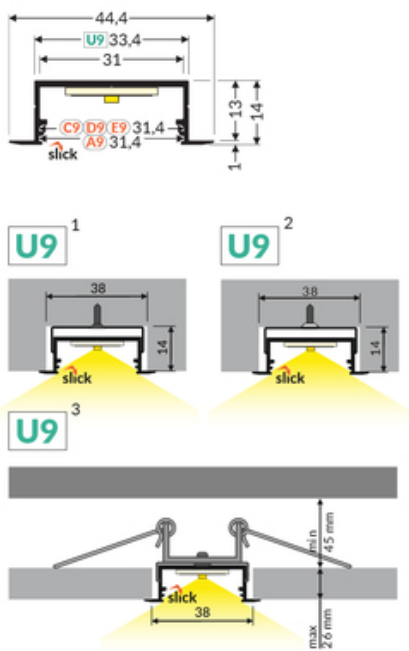

2*
end cap D9
zaślepka D9

3*
end cap E9
zaślepka E9

4*
LED clamp VARIO30
docisk LED VARIO30

TOPMET LIGHT KŁOSOWICZ WIŚNIEWSKI sp. z o.o.

Ostrowska 354 | 61-312 Poznań | POLAND

tel.: +48 61 872 75 00

info@topmet.pl

data wygenerowania karty pdf: 01.11.2024