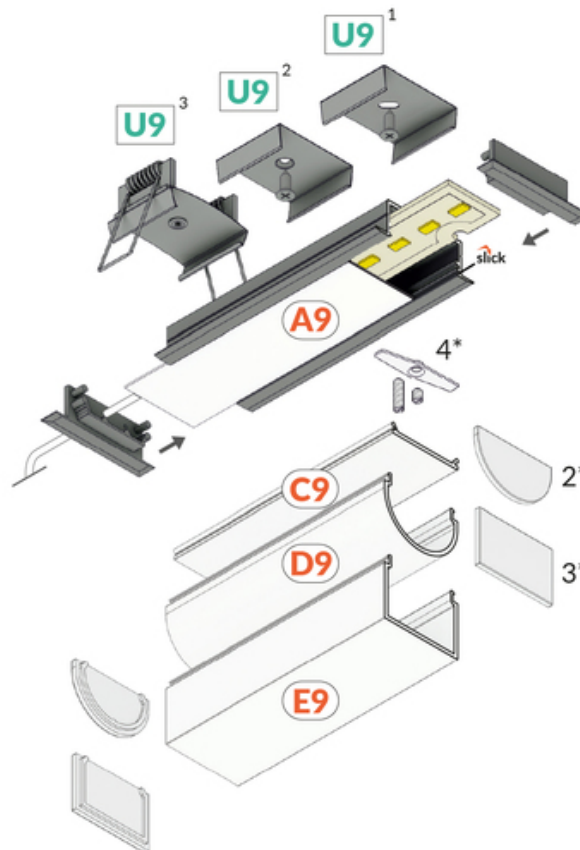

PROFIL LED VARIO30-06 ACDE-9/U9 2000 BIAŁY MAL. /OP

Architektoniczne

Oświetleniowe

Wpustowe

Wzory przemysłowe EU

CE

Wyprodukowane w Polsce

Kup produkt

2*
end cap D9
zaślepka D9

3*
end cap E9
zaślepka E9

4*
LED clamp VARIO30
docisk LED VARIO30

TOPMET LIGHT KŁOSOWICZ WIŚNIEWSKI sp. z o.o.

Ostrowska 354 | 61-312 Poznań | POLAND

tel.: +48 61 872 75 00

info@topmet.pl

data wygenerowania karty pdf: 01.11.2024

Informacje podstawowe

Indeks: V3220001 EAN: 5901597240259 Materiał: aluminium Kolor: biały malowany Długość [mm]: 2000 Szerokość [mm]: 44.4 Wysokość [mm]: 14 Waga [kg]: 0.528 Waga opakowania [kg]: 0.012 Producent: TOPMET Kraj pochodzenia, wytworzenia: PL	Jednostka miary: szt. Typ opakowania jednostkowego: folia POF Wymiary opakowania jednostkowego [mm]: 2000 x 44,4 x 14 Opakowanie zbiorcze [szt]: 20 Typ opakowania zbiorczego: karton Waga produktu z opakowaniem zbiorczym [kg]: 11.62
--	--

DOSTĘPNE WARIANTY

1000 mm, 3000 mm, 4050 mm, 2000 mm

Dopasowane elementy

KLOSZE DO PROFILI LED

 <p>(EOL) klosz C9 klik 2000 transparentny /op index: V3460016</p>	 <p>klosz C9 klik 2000 czarny /op index: V3460041</p>	 <p>klosz D9 klik 2000 mleczny /op index: V3500038</p>
 <p>klosz E9 klik 2000 mleczny /op index: V3540038</p>	 <p>klosz A9 wsuwany 2000 mleczny index: V3000238</p>	 <p>klosz A9 wsuwany 2000 szron index: V3000239</p>