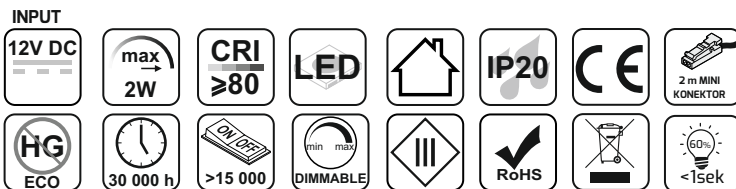

KARTA KATALOGOWA

CATALOGUE CARD / DATENBLATT

MODUS TOUCH Z USB - LAMPA ŁÓŻKOWA

MODUS TOUCH WITH USB - BED LAMP

MODUS TOUCH MIT USB - BETTLAMPE

Indeks Index / Artikelnummer	Barwa światła Light color / Lichtfarbe	Gniazdo USB Socket USB / Steckdose USB	Kolor Color / Farbe	Materiał Material / Material
MODUS-T-USB-BI-30K-01	Biała ciepła Warm white / Warmweiß	1 x 5V = 2A, 1 x 5V = 1A	Biały White / Weiß	Tworzywo sztuczne Plastic / Kunststoff
MODUS-T-USB-CZ-30K-01	Biała ciepła Warm white / Warmweiß	1 x 5V = 2A, 1 x 5V = 1A	Czarny Black / Schwarz	Tworzywo sztuczne Plastic / Kunststoff

Parametry źródła światła:

Light source parameters / Parameter der Lichtquelle

Barwa światła:

Light color / Lichtfarbe

Biała ciepła

Warm white / Warmweiß

Ten produkt zawiera źródło światła o klasie efektywności energetycznej „E”