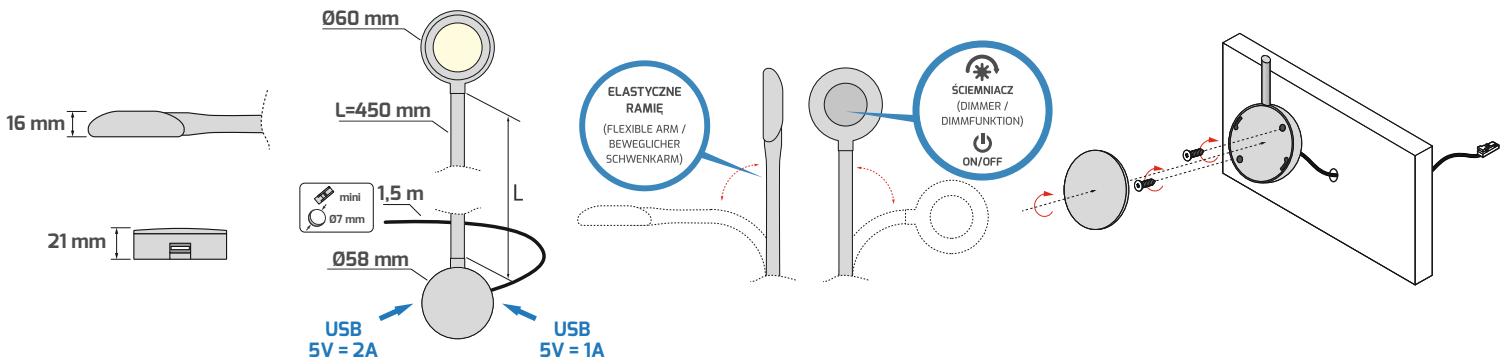

KARTA KATALOGOWA

CATALOGUE CARD / DATENBLATT

MODUS TOUCH Z USB - LAMPA ŁÓŻKOWA

MODUS TOUCH WITH USB - BED LAMP

MODUS TOUCH MIT USB - BETTLAMPE

Indeks Index / Artikelnummer	Barwa światła Light color / Lichtfarbe	Gniazdo USB Socket USB / Steckdose USB	Kolor Color / Farbe	Materiał Material / Material
MODUS-T-USB-BI-30K-01	Biała ciepła Warm white / Warmweiß	1 x 5V = 2A, 1 x 5V = 1A	Biały White / Weiß	Tworzywo sztuczne Plastic / Kunststoff
MODUS-T-USB-CZ-30K-01	Biała ciepła Warm white / Warmweiß	1 x 5V = 2A, 1 x 5V = 1A	Czarny Black / Schwarz	Tworzywo sztuczne Plastic / Kunststoff

Parametry źródła światła:

Light source parameters / Parameter der Lichtquelle

Barwa światła:

Light color / Lichtfarbe

Biała ciepła

Warm white / Warmweiß

Ten produkt zawiera źródło światła o klasie efektywności energetycznej „E”