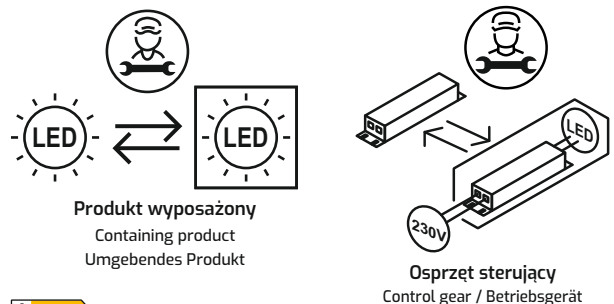

Parametry źródła światła:

Light source parameters / Parameter der Lichtquelle

Barwa światła:

Light color / Lichtfarbe

Biała ciepła

Warm white / Warmweiß

Ten produkt zawiera źródło światła o klasie efektywności energetycznej „E”