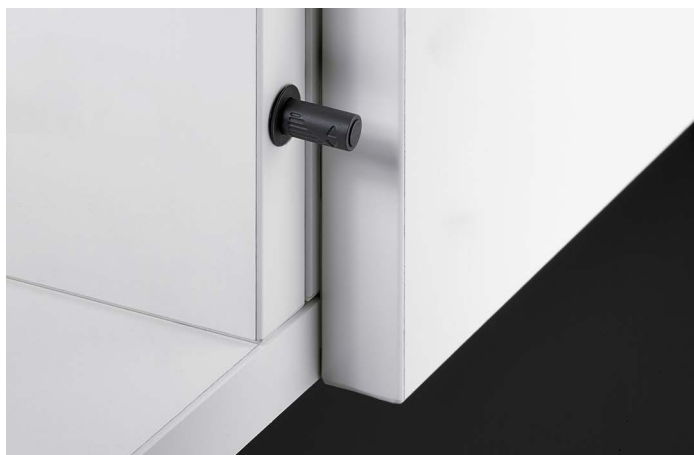

System Push to open pro otvírání dveří bez úchytek

- ▶ Push to open Pin k zapuštění
- ▶ Pro závěsy se zavírací pružinou

- ▶ Pro použití se závěsy se zavírací pružinou
- ▶ Pro naložené dveře
- ▶ Velkovýřad seřízení 6 mm
- ▶ Aktivační zdvih 1,4 mm
- ▶ Použití variant krátký zdvih / dlouhý zdvih, viz „Oblasti použití a doporučení pro výběr“, viz str. 206 - 207
- ▶ Montáž viz montážní pokyny, strana 219 - 221
- ▶ Plast

Push to open Pin

| Položka | Obj. číslo / barva | | | Bal. |
|--------------|--------------------|-------------|-----------|----------|
| | antracitová | světle šedá | bílá | |
| Krátký zdvih | 9 089 627 | 9 089 602 | 9 089 588 | 1/25 ks. |
| Dlouhý zdvih | 9 089 628 | 9 089 603 | 9 089 589 | 1/25 ks. |