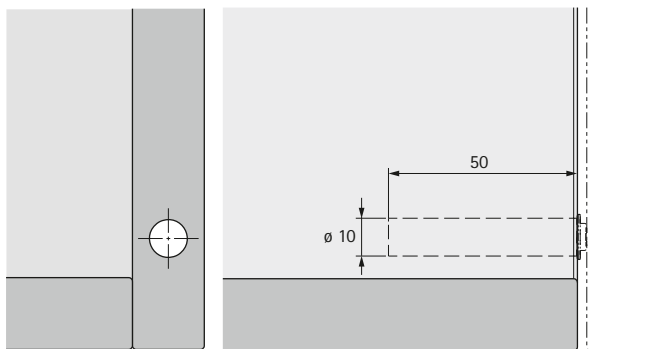

Vrtání pro krátký zdvih, naložené dveře