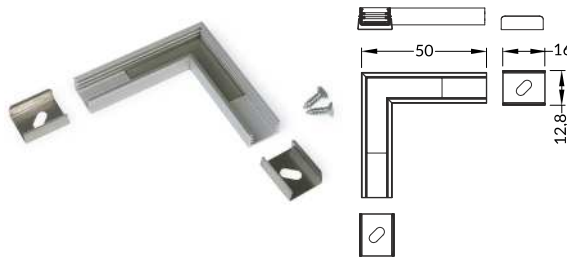

cone Z flexible mounting plate
uchwyt Z sprężysty cone

white biały 89980001

inox inox 89980019

black czarny 89980002

SLIM8 simple holder

material: zinc coated steel
uchwyt SLIM8 prosty
materiał: stal ocynkowana

simple holder
uchwyt prosty

zinc coated
stal ocynkowana
89110030

CONNECTORS / ŁĄCZNIKI

SLIM8 L connector
colours: white, anodized, black
material: aluminium

łącznik L SLIM8
kolory: biały, anodowany, czarny
materiał: aluminium