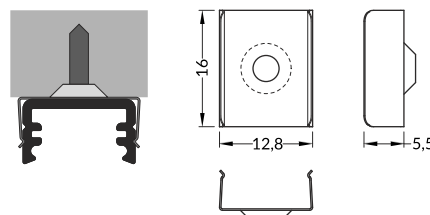

uchwyt Z sprężysty
kolory: biały, inox, czarny
materiał: stal nierdzewna

INDEX = 1 set
package of 10 sets = 20 pcs
INDEKS = 1 komplet, opakowanie zawiera 10 kpl = 20 szt.

Z flexible mounting plate
uchwyt Z sprężysty

white biały 89270001

inox inox 89270019

black czarny 89270002

cone Z flexible mounting plate

colours: white, inox, black
material: stainless steel

uchwyt Z sprężysty cone
kolory: biały, inox, czarny
materiał: stal nierdzewna

cone Z flexible mounting plate
uchwyt Z sprężysty cone

white biały 89980001

inox inox 89980019

black czarny 89980002

SLIM8 simple holder

material: zinc coated steel
uchwyt SLIM8 prosty
materiał: stal ocynkowana