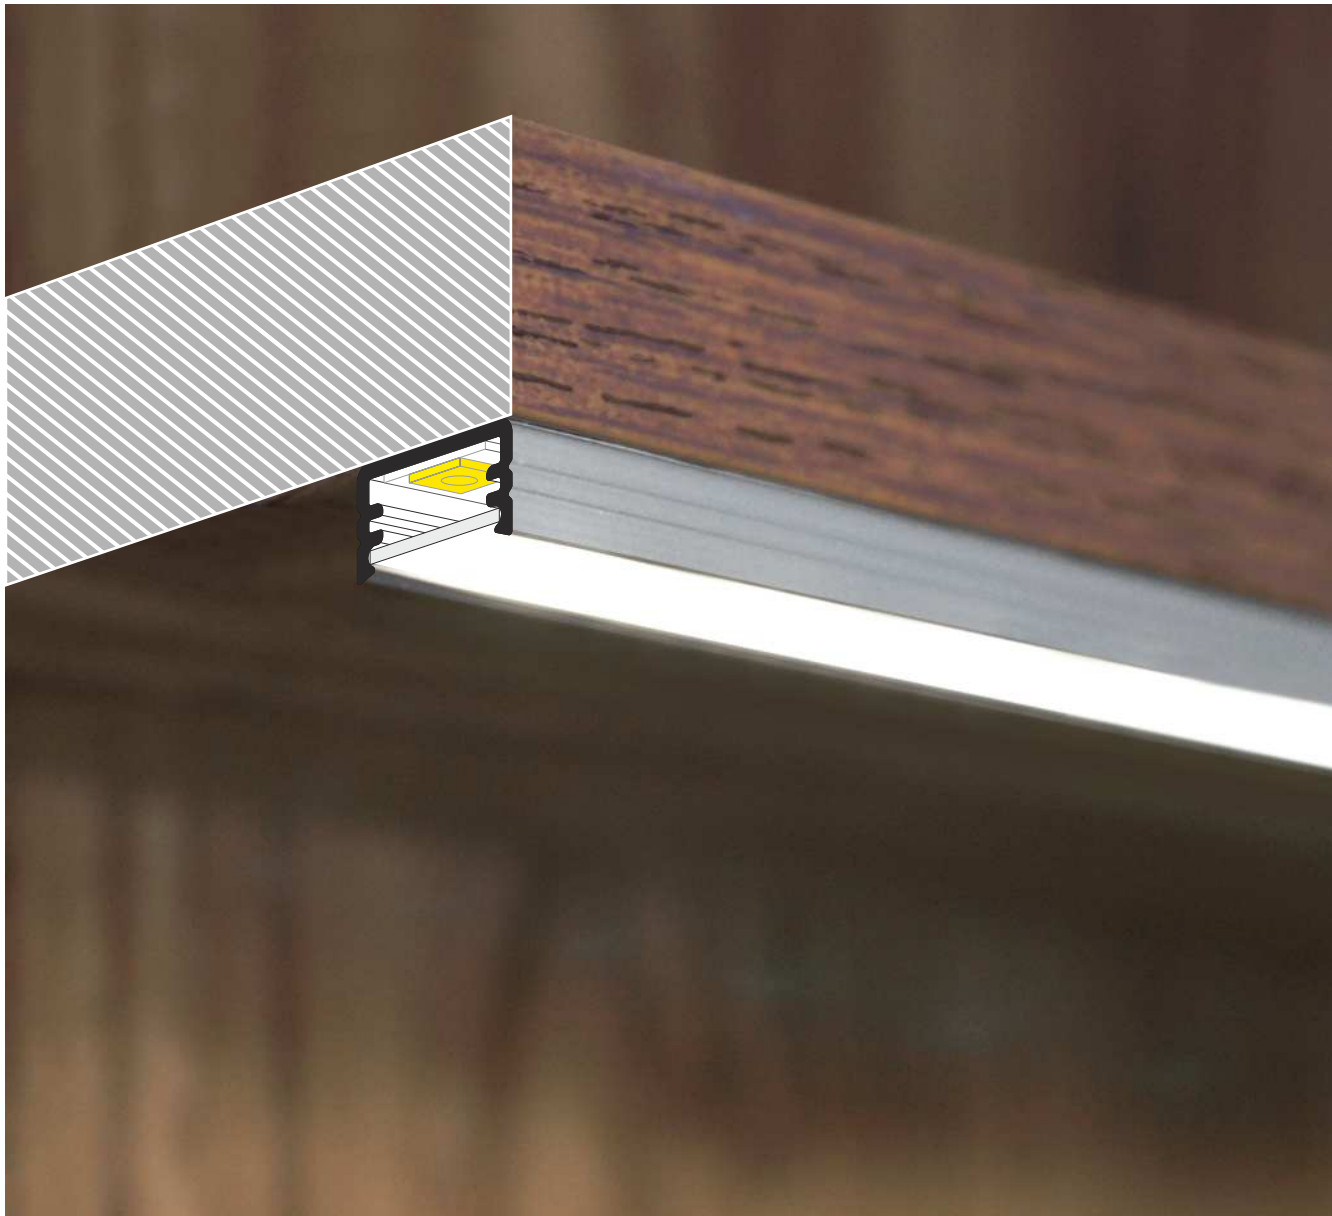

SLIM8 A/Z

SMALL, ALUMINIUM, SURFACE PROFILE

MAŁY, ALUMINIOWY PROFIL NAWIERZCHNIOWY

- decorative lighting profile
- universal application
- Slick socket
- 2 channels for mounting bracket (with or without wall distance)
- painted holders
- maximum LED strip width: 8 mm
- profil dekoracyjno-oświetleniowy
- uniwersalne zastosowanie
- gniazdo Slick
- 2 rowki - 2 poziomy przymocowania uchwyty (z dystansem od ściany lub bez)
- malowane uchwyty
- maksymalna szerokość taśmy LED: 8 mm

SIMILAR IN THE OFFER / PODOBNE W OFERCIE

SMART10
A/Z

SURFACE10
BC/UX

BEGTON12
J/S

SURFACE14
EF/TY

SLIM8 A/Z

- A** slide cover
klosz A wsuwany
- Z**¹ Z flexible mounting plate
uchwyt Z sprężysty
- Z**² cone Z flexible mounting plate
uchwyt Z sprężysty cone

colours: transparent, frosted, white
material: PC, PP, PET

klosz A wsuwany
kolory: transparentny, szron, mleczny
materiał: PC, PP, PET

Note! Dimensions of the space to install LED source
Uwaga! Wymiary przestrzeni do zamontowania źródła LED