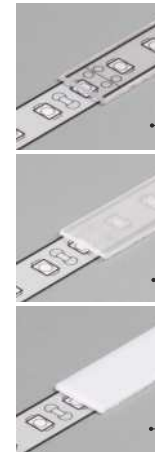

COVERS / KLOSZE

A slide cover

colours: transparent, frosted, white
material: PC, PP, PET

klosz A wsuwany
kolory: transparentny, szron, mleczny
materiał: PC, PP, PET

Note! Dimensions of the space to install LED source
Uwaga! Wymiary przestrzeni do zamontowania źródła LED

INDEX = 1 pc, length 2000 mm
package = 10 pcs
INDEKS = 1 szt., długość 2000 mm
opakowanie = 10 szt.

A transparent / A transparentny
89070016

A frosted / A szron
89070039

A white / A mleczny
89070038

ENDINGS / ZAŚLEPKI

SLIM8 ending without hole

colours: white, silver, black, grey
material: ABS

zaślepka SLIM8 bez otworu
kolory: biały, srebrny, czarny, szary
materiał: ABS