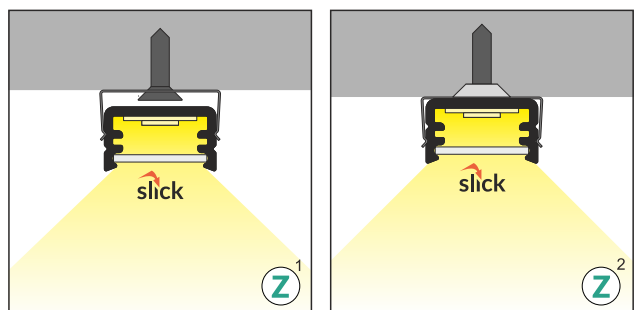

SLIM8 A/Z

SMALL, ALUMINIUM, SURFACE PROFILE

MAŁY, ALUMINIOWY PROFIL NAWIERZCHNIOWY

- decorative lighting profile
- universal application
- Slick socket
- 2 channels for mounting bracket (with or without wall distance)
- painted holders
- maximum LED strip width: 8 mm
- profil dekoracyjno-oświetleniowy
- uniwersalne zastosowanie
- gniazdo Slick
- 2 rowki - 2 poziomy przymocowania uchwyty (z dystansem od ściany lub bez)
- malowane uchwyty
- maksymalna szerokość taśmy LED: 8 mm

SIMILAR IN THE OFFER / PODOBNE W OFERCIE

SMART10
A/Z

SURFACE10
BC/UX

BEGTON12
J/S

SURFACE14
EF/TY

SLIM8 A/Z

- A** slide cover
klosz A wsuwany
- Z**¹ Z flexible mounting plate
uchwyt Z sprężysty
- Z**² cone Z flexible mounting plate
uchwyt Z sprężysty cone

colours: transparent, frosted, white
material: PC, PP, PET

klosz A wsuwany
kolory: transparentny, szron, mleczny
materiał: PC, PP, PET

Note! Dimensions of the space to install LED source
Uwaga! Wymiary przestrzeni do zamontowania źródła LED