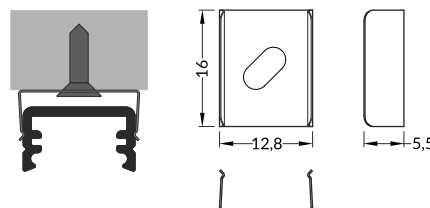

grey / szare

with hole z otworem 89160022	without hole bez otworu 89100022
---------------------------------	-------------------------------------

MOUNTINGS / MOCOWANIA

Z flexible mounting plate

colours: white, inox, black
material: stainless steel

uchwyt Z sprężysty
kolory: biały, inox, czarny
materiał: stal nierdzewna

INDEX = 1 set
package of 10 sets = 20 pcs
INDEKS = 1 komplet, opakowanie zawiera 10 kpl = 20 szt.

Z flexible mounting plate
uchwyt Z sprężysty