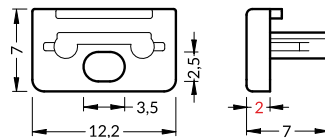

COVERS / KLOSZE

A slide cover

colours: transparent, frosted, white
material: PC, PP, PET

klosz A wsuwany
kolory: transparentny, szron, mleczny
materiał: PC, PP, PET

Note! Dimensions of the space to install LED source
Uwaga! Wymiary przestrzeni do zamontowania źródła LED

INDEX = 1 pc, length 2000 mm
package = 10 pcs
INDEKS = 1 szt., długość 2000 mm
opakowanie = 10 szt.

A transparent / A transparentny
89070016

A frosted / A szron
89070039

A white / A mleczny
89070038

ENDINGS / ZAŚLEPKI

SLIM8 ending without hole

colours: white, silver, black, grey
material: ABS

zaślepka SLIM8 bez otworu
kolory: biały, srebrny, czarny, szary
materiał: ABS

Note! Ending thickness increases the length of the luminaire (+ 2x2 mm).
Uwaga! Grubość zaślepki zwiększa długość oprawy (+ 2x2 mm).

INDEX = 1 set
package of 10 sets = 20 pcs
INDEKS = 1 komplet, opakowanie zawiera 10 kompletów = 20 szt.

white / białe

with hole z otworem 89160001	without hole bez otworu 89100001

silver / srebrne

with hole z otworem 89160040	without hole bez otworu 89100040

black / czarne

with hole z otworem 89160002	without hole bez otworu 89100002

grey / szare

with hole z otworem 89160022	without hole bez otworu 89100022

MOUNTINGS / MOCOWANIA

Z flexible mounting plate

colours: white, inox, black
material: stainless steel

uchwyt Z sprężysty
kolory: biały, inox, czarny
materiał: stal nierdzewna

INDEX = 1 set
package of 10 sets = 20 pcs
INDEKS = 1 komplet, opakowanie zawiera 10 kpl = 20 szt.

Z flexible mounting plate
uchwyt Z sprężysty

white biały 89270001

inox inox 89270019

black czarny 89270002

cone Z flexible mounting plate

colours: white, inox, black
material: stainless steel

uchwyt Z sprężysty cone
kolory: biały, inox, czarny
materiał: stal nierdzewna

cone Z flexible mounting plate
uchwyt Z sprężysty cone