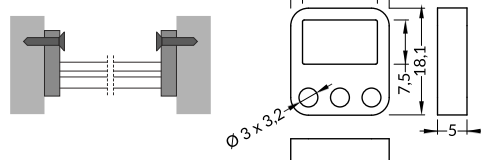

cone Z flexible mounting plate
uchwyt Z sprężysty cone

white biały 89980001

inox inox 89980019

black czarny 89980002

SLIM8 simple holder

material: zinc coated steel
uchwyt SLIM8 prosty
materiał: stal ocynkowana

simple holder
uchwyt prosty

zinc coated
stal ocynkowana
89110030

CONNECTORS / ŁĄCZNIKI

SLIM8 L connector
colours: white, anodized, black
material: aluminium

łącznik L SLIM8
kolory: biały, anodowany, czarny
materiał: aluminium