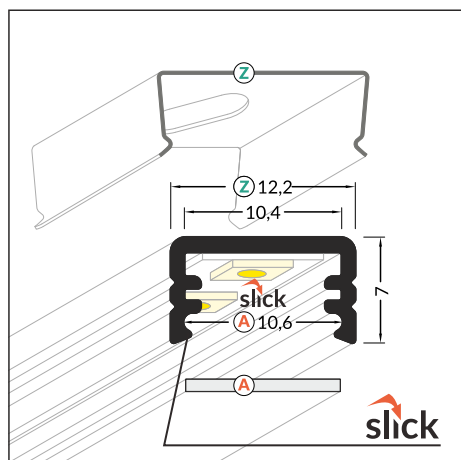

SLIM8 A/Z

SMALL, ALUMINIUM, SURFACE PROFILE

MAŁY, ALUMINIOWY PROFIL NAWIERZCHNIOWY

- decorative lighting profile
- universal application
- Slick socket
- 2 channels for mounting bracket (with or without wall distance)
- painted holders
- maximum LED strip width: 8 mm
- profil dekoracyjno-oświetleniowy
- uniwersalne zastosowanie
- gniazdo Slick
- 2 rowki - 2 poziomy przymocowania uchwyty (z dystansem od ściany lub bez)
- malowane uchwyty
- maksymalna szerokość taśmy LED: 8 mm

SIMILAR IN THE OFFER / PODOBNE W OFERCIE

SMART10
A/Z

SURFACE10
BC/UX

BEGTON12
J/S

SURFACE14
EF/TY

SLIM8 A/Z

- A** slide cover
klosz A wsuwany
- Z**¹ Z flexible mounting plate
uchwyt Z sprężysty
- Z**² cone Z flexible mounting plate
uchwyt Z sprężysty cone

colours: transparent, frosted, white
material: PC, PP, PET

klosz A wsuwany
kolory: transparentny, szron, mleczny
materiał: PC, PP, PET

Note! Dimensions of the space to install LED source
Uwaga! Wymiary przestrzeni do zamontowania źródła LED

INDEX = 1 pc, length 2000 mm
package = 10 pcs
INDEKS = 1 szt., długość 2000 mm
opakowanie = 10 szt.

A transparent / A transparentny
89070016

A frosted / A szron
89070039

A white / A mleczny
89070038

ENDINGS / ZAŚLEPKI