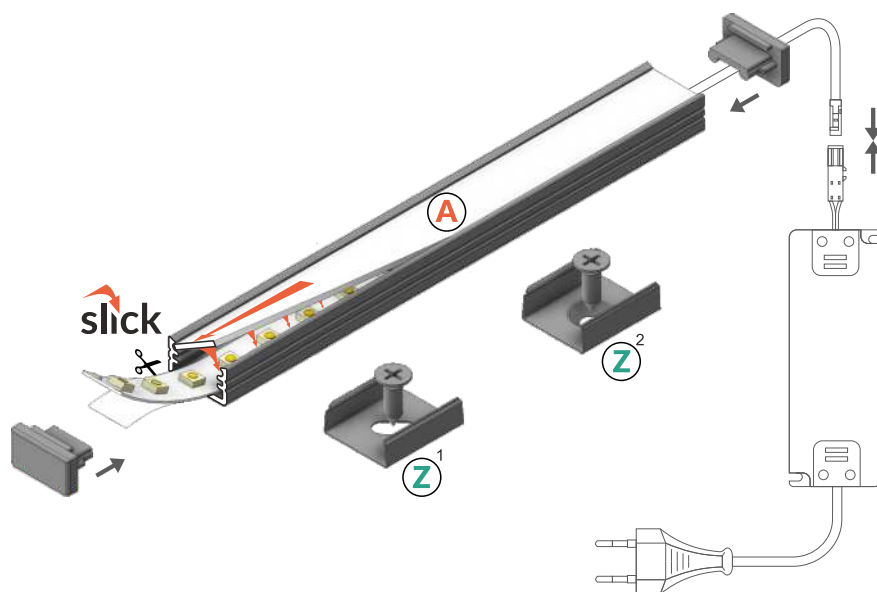

SLIM8 A/Z

SMALL, ALUMINIUM, SURFACE PROFILE

MAŁY, ALUMINIOWY PROFIL NAWIERZCHNIOWY

- decorative lighting profile
- universal application
- Slick socket
- 2 channels for mounting bracket (with or without wall distance)
- painted holders
- maximum LED strip width: 8 mm
- profil dekoracyjno-oświetleniowy
- uniwersalne zastosowanie
- gniazdo Slick
- 2 rowki - 2 poziomy przymocowania uchwyty (z dystansem od ściany lub bez)
- malowane uchwyty
- maksymalna szerokość taśmy LED: 8 mm

SIMILAR IN THE OFFER / PODOBNE W OFERCIE

SMART10
A/Z

SURFACE10
BC/UX

BEGTON12
J/S

SURFACE14
EF/TY

SLIM8 A/Z

- A** slide cover
klosz A wsuwany
- Z**¹ Z flexible mounting plate
uchwyt Z sprężysty
- Z**² cone Z flexible mounting plate
uchwyt Z sprężysty cone

colours: transparent, frosted, white
material: PC, PP, PET

klosz A wsuwany
kolory: transparentny, szron, mleczny
materiał: PC, PP, PET

Note! Dimensions of the space to install LED source
Uwaga! Wymiary przestrzeni do zamontowania źródła LED

uchwyt Z sprężysty
kolory: biały, inox, czarny
materiał: stal nierdzewna

INDEX = 1 set
package of 10 sets = 20 pcs
INDEKS = 1 komplet, opakowanie zawiera 10 kpl = 20 szt.

Z flexible mounting plate
uchwyt Z sprężysty