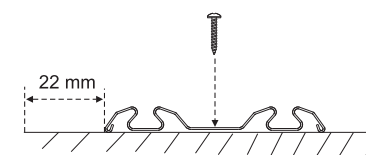

Umístění dolní kolejnice