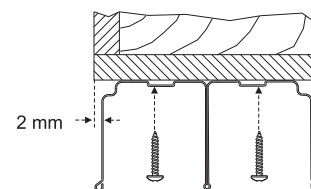

Umístění horní kolejnice