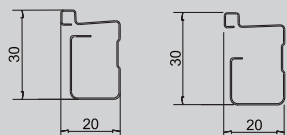

Svislá lišta (2750 mm)
4 mm 10mm
obj. 06104x 06110x