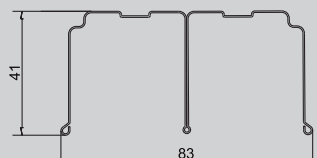

Horní kolejnice (5000 mm)
obj. 01000x