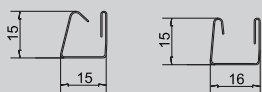

## Umístění dolní kolejnice

## Průřez instalovanými dveřmi

**Poznámka:** Používejte skla/zrcadla s bezpečnostní fólií

Svislá lišta (2750 mm)  
4 mm 10mm  
obj. 06104x 06110x

Horní kolejnice (5000 mm)  
obj. 01000x

Spodní kolejnice (5000 mm)  
obj. 02000x

Dělicí lišta  
(2750 mm)  
obj. 07010x

Krycí lišta  
(2750 mm)  
obj. 07100x

Vodorovná lišta (2400 mm)  
4 mm 10mm  
obj. 04004x obj. 04010x

Distanční lišta (2750 mm)  
vodorovná obj. 075010  
svislá obj. 075011