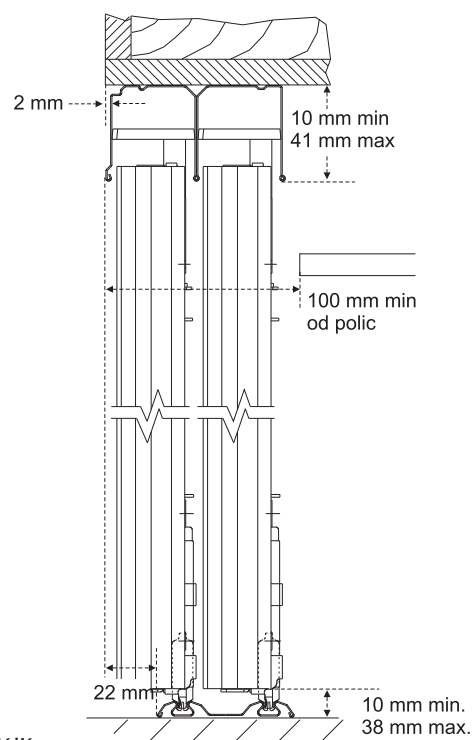

Průřez instalovanými dveřmi

Poznámka: Používejte skla/zrcadla s bezpečnostní fólií

Dělicí lišta
(2750 mm)
obj. 07010x

Nárazníkový pásek samolepicí
obj. 16320

Polohovač transparentní
obj. 160507

Protiprachový kartáček
obj. 16344