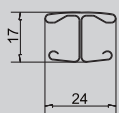

## Výpočty

výška 1. křídla dveří	$H_D = H - 50 \text{ mm}$
šířka 1. křídla dveří	$S_D = (S + 20 \text{ mm} \times (n-1)) : n$
výška výplně	$H_p = H_D$
šířka výplně	$S_p = S_D - 3 \text{ mm}$
délka vodorovné lišty	$L = S_p - 35 \text{ mm}$
délka svislé lišty	$H_p + 3 \text{ mm}$
počet dveří	$n$
světla výška otvoru	$H$
světla šířka otvoru	$S$

## Umístění dolní kolejnice

## Průřez instalovanými dveřmi

**Poznámka:** Používejte skla/zrcadla s bezpečnostní fólií

Svislá lišta (2750 mm)  
4 mm 10mm  
obj. 06104x 06110x

Horní kolejnice (5000 mm)  
obj. 01000x

Spodní kolejnice (5000 mm)  
obj. 02000x

Dělicí lišta  
(2750 mm)  
obj. 07010x

Krycí lišta  
(2750 mm)  
obj. 07100x

Vodorovná lišta (2400 mm)  
4 mm 10mm  
obj. 04004x obj. 04010x

Distanční lišta (2750 mm)  
vodorovná obj. 075010  
svislá obj. 075011