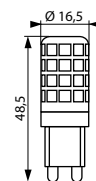

ZUBI LED 3,5W G9-WW