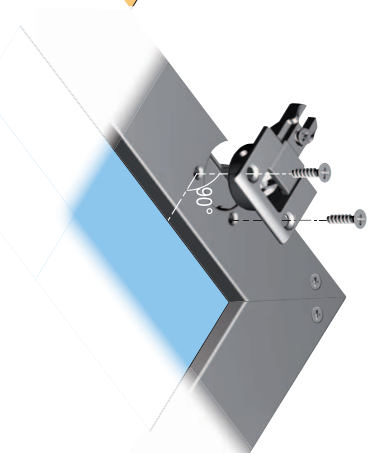

KIMANA

224888 ZÁVĚS PRO SPODNÍ VYKLOPNÁ DVÍŘKA

- závěs pro spodní sklopná dvířka
- moderní kompaktní design
- možnost nastavení ve 3 směrech
- pro tloušťku materiálu 18 - 20 mm

INSTALACE DO PLNÝCH DVÍŘEK
(UKÁZKA NA DVĚŘE O MINIMÁLNÍ SÍLE 18 mm)

INSTALACE DO DVÍŘEK ZE ŠIROKÉHO ALU RÁMEČKU
(UKÁZKA NA DVĚŘE O MINIMÁLNÍ SÍLE 18 mm)

12345 POLOŽKA JE SKLADEN
12345 POLOŽKA JE NA OBJEDNÁVKU

nábytkové závěsy **1.54**