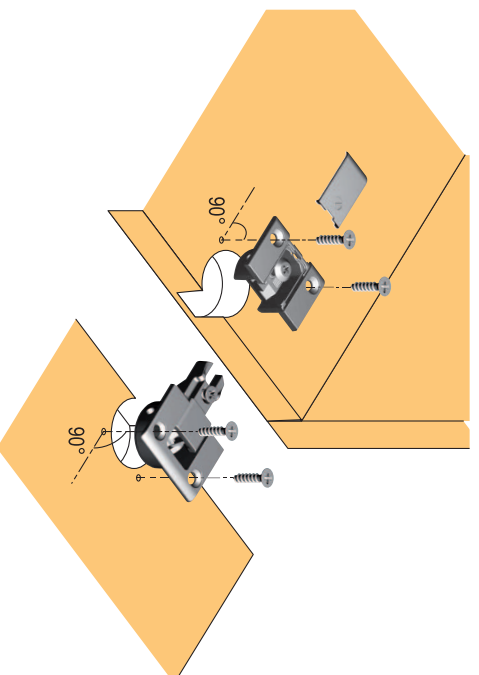

KIMANA

224888 ZÁVĚS PRO SPODNÍ VYKLOPNÁ DVÍŘKA

- závěs pro spodní sklopná dvířka
- moderní kompaktní design
- možnost nastavení ve 3 směrech
- pro tloušťku materiálu 18 - 20 mm

INSTALACE DO PLNÝCH DVÍŘEK
(UKÁZKA NA DVĚŘE O MINIMÁLNÍ SÍLE 18 mm)

INSTALACE DO DVÍŘEK ZE ŠIROKÉHO ALU RÁMEČKU
(UKÁZKA NA DVĚŘE O MINIMÁLNÍ SÍLE 18 mm)

12345 POLOŽKA JE SKLADEN
12345 POLOŽKA JE NA OBJEDNÁVKU

nábytkové závěsy **1.54**