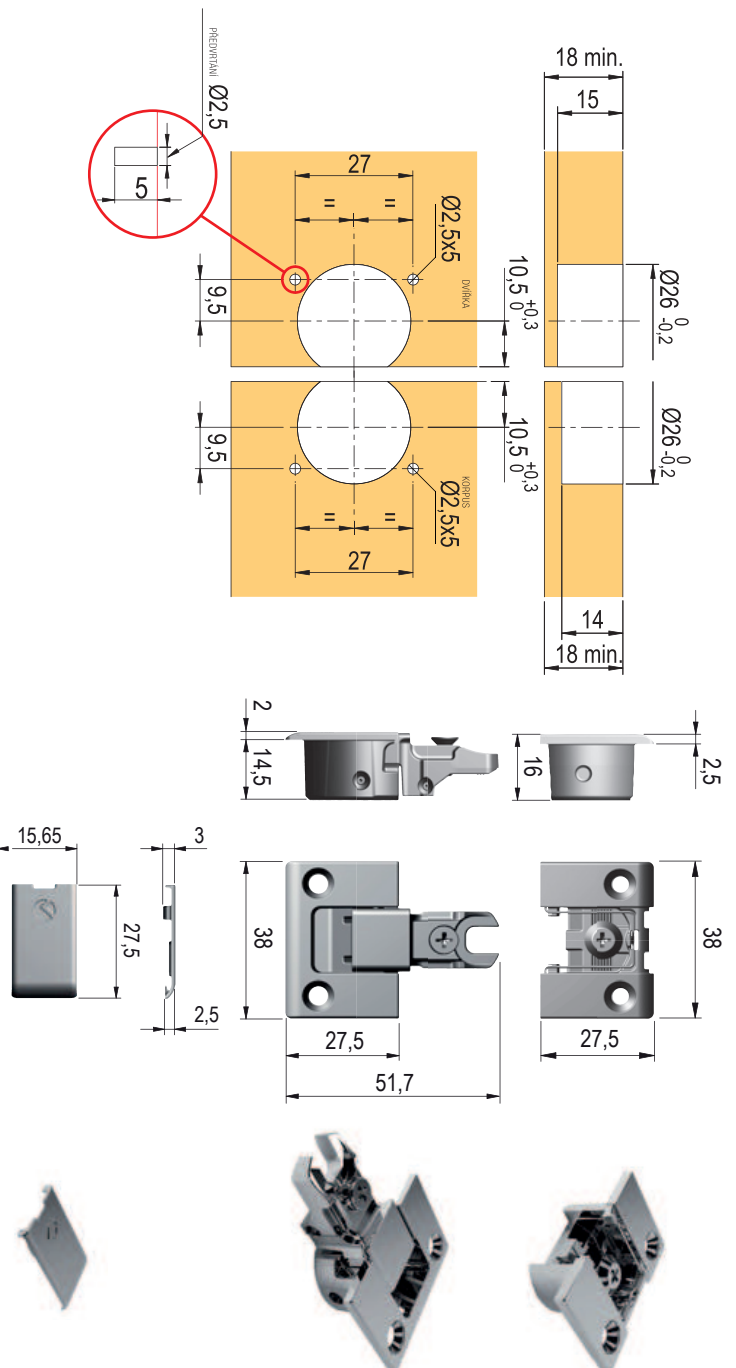

KIMANA

224888 ZÁVĚS PRO SPODNÍ VYKLOPNÁ DVÍŘKA

- závěs pro spodní sklopná dvířka
- moderní kompaktní design
- možnost nastavení ve 3 směrech
- pro tloušťku materiálu 18 - 20 mm

INSTALACE DO PLNÝCH DVÍŘEK
(UKÁZKA NA DVĚŘE O MINIMÁLNÍ SÍLE 18 mm)

INSTALACE DO DVÍŘEK ZE ŠIROKÉHO ALU RÁMEČKU
(UKÁZKA NA DVĚŘE O MINIMÁLNÍ SÍLE 18 mm)

12345 POLOŽKA JE SKLADEN
12345 POLOŽKA JE NA OBJEDNÁVKU

nábytkové závěsy **1.54**