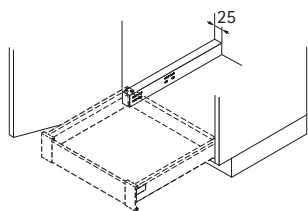

### Distanční lišta

- Pro překonání přesahu dveří do světlé šířky korpusu
- Nosnost max. 60 kg
- Plast bílý

| Obj. číslo | Balení |
|------------|--------|
| 9 135 703  | 1 ks   |

### Eurošroub

- Pro upevnění výsuvu Actro
- $\varnothing$  6 x 14 mm
- Zápustná hlava
- PZ-křížová hlava
- Ocel niklovaná

| Obj. číslo | Balení |
|------------|--------|
| 9 137 114  | 200 ks |

### Vrut

- Pro upevnění dna zásuvky a dřevěných a hliníkových zad
- PZ-křížová hlava
- Ocel pozinkovaná

| Rozměry mm                | Obj. číslo | Balení |
|---------------------------|------------|--------|
| $\varnothing$ 3,5 x 12    | 0 045 167  | 200 ks |
| $\varnothing$ 3,5 x 20 mm | 0 045 168  | 200 ks |

### Samořezný šroub

- Pro montáž ocelových zad nebo přichytek zad na bok zásuvky s výškou 78 mm
- Podle DIN 7500
- $\varnothing$  3,5 x 6 mm
- Čočkovitá hlava
- PZ-křížová hlava
- Ocel pozinkovaná

| Obj. číslo | Balení   |
|------------|----------|
| 9 141 888  | 1/200 ks |