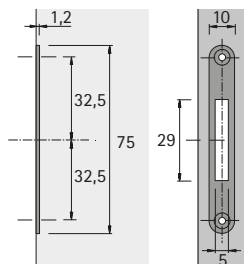

► Zamykácí protikusy

Zamykácí protikus typ 4516

- K našroubování pomocí vrtů \varnothing 3,5 mm, System 32
- 14 mm hloubkově seřiditelný
- Ocel niklovaná

Obj. č.	Balení
0 079 788	1/100 ks

Zamykácí protikus typ 8012

- Ocel niklovaná

Obj. č.	Balení
0 045 750	1/100 ks

Zamykácí protikus typ 7510

- Ocel niklovaná

Obj. č.	Balení
9 137 000	1/100 ks