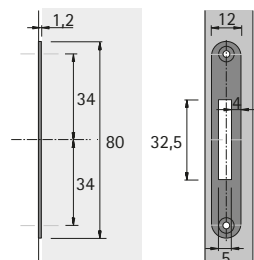

► Zamykácí protikusy

Zamykácí protikus typ 4516

- K našroubování pomocí vrtů \varnothing 3,5 mm, System 32
- 14 mm hloubkově seřiditelný
- Ocel niklovaná

Obj. č.	Balení
0 079 788	1/100 ks

Zamykácí protikus typ 8012

- Ocel niklovaná

Obj. č.	Balení
0 045 750	1/100 ks

Zamykácí protikus typ 7510

- Ocel niklovaná

Obj. č.	Balení
9 137 000	1/100 ks