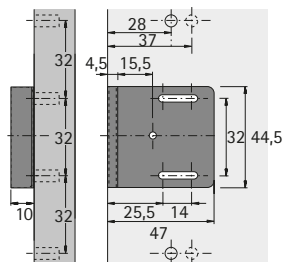

► Zamykácí protikusy

Zamykácí protikus typ 4516

- K našroubování pomocí vrtů \varnothing 3,5 mm, System 32
- 14 mm hloubkově seřiditelný
- Ocel niklovaná

Obj. č.	Balení
0 079 788	1/100 ks

Zamykácí protikus typ 8012